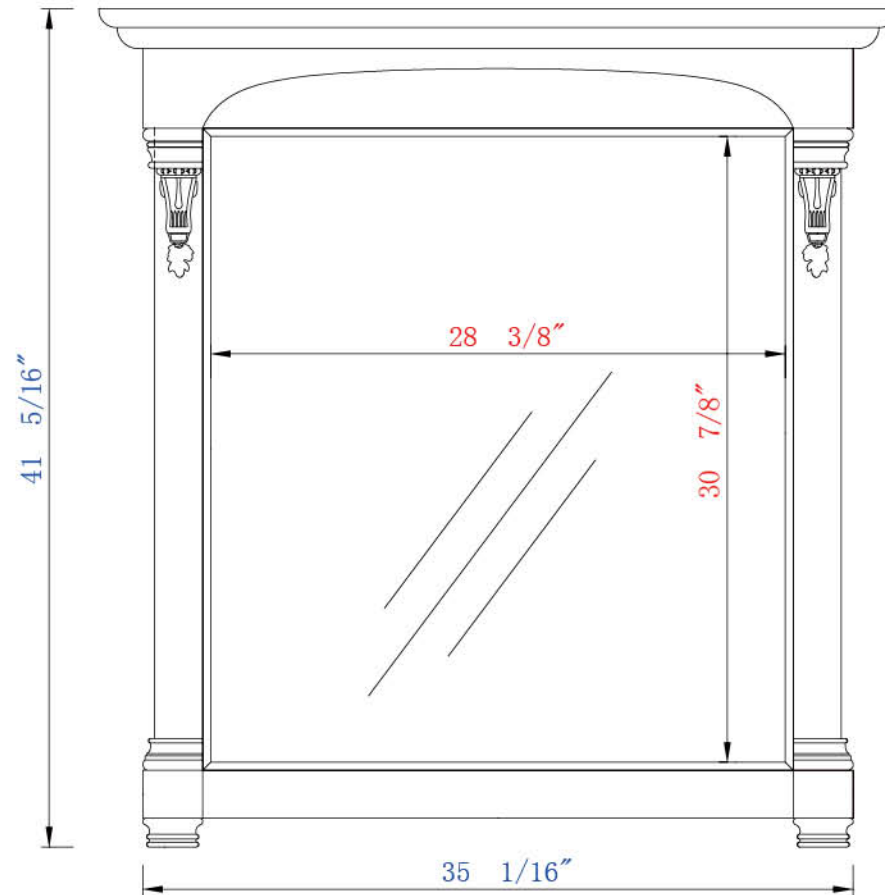

39.5"

Item Number:

- 147-114-5335
- 147-114-5345
- 147-114-5365
- 147-114-5375
- 147-114-5385
- 147-114-5395

JAMES MARTIN

VANITIES

Brookfield 39.5" Mirror

Diagrams with Dimensions
page 01 of 01

1000mm

Item Number:

- 147-114-5335
- 147-114-5345
- 147-114-5365
- 147-114-5375
- 147-114-5385
- 147-114-5395

JAMES MARTIN

VANITIES

Brookfield 1000mm Mirror

Diagrams with Dimensions
page 01 of 01