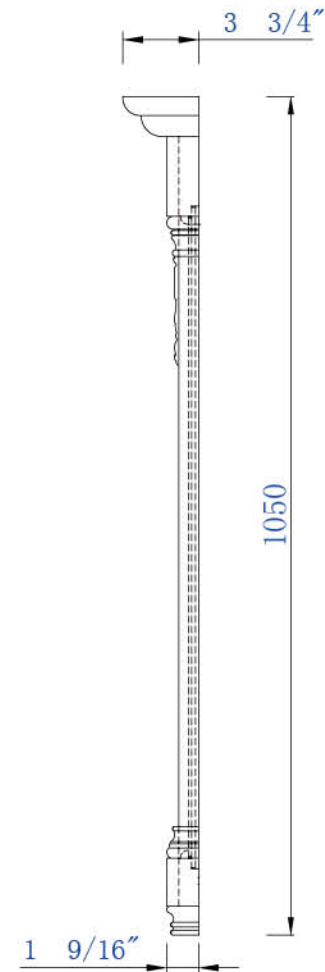

39.5"

Item Number:

- 147-114-5335
- 147-114-5345
- 147-114-5365
- 147-114-5375
- 147-114-5385
- 147-114-5395

JAMES MARTIN

VANITIES

Brookfield 39.5" Mirror

Diagrams with Dimensions
page 01 of 01

1000mm

Item Number:

- 147-114-5335
- 147-114-5345
- 147-114-5365
- 147-114-5375
- 147-114-5385
- 147-114-5395

JAMES MARTIN

VANITIES

Brookfield 1000mm Mirror

Diagrams with Dimensions
page 01 of 01