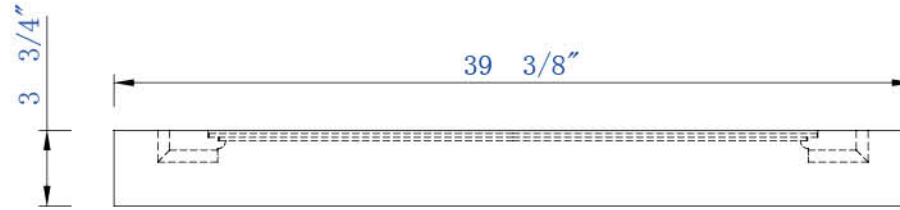

39.5"

Item Number:

- 147-114-5335
- 147-114-5345
- 147-114-5365
- 147-114-5375
- 147-114-5385
- 147-114-5395

JAMES MARTIN

VANITIES

Brookfield 39.5" Mirror

Diagrams with Dimensions
page 01 of 01

1000mm

Item Number:

- 147-114-5335
- 147-114-5345
- 147-114-5365
- 147-114-5375
- 147-114-5385
- 147-114-5395

JAMES MARTIN

VANITIES

Brookfield 1000mm Mirror

Diagrams with Dimensions
page 01 of 01