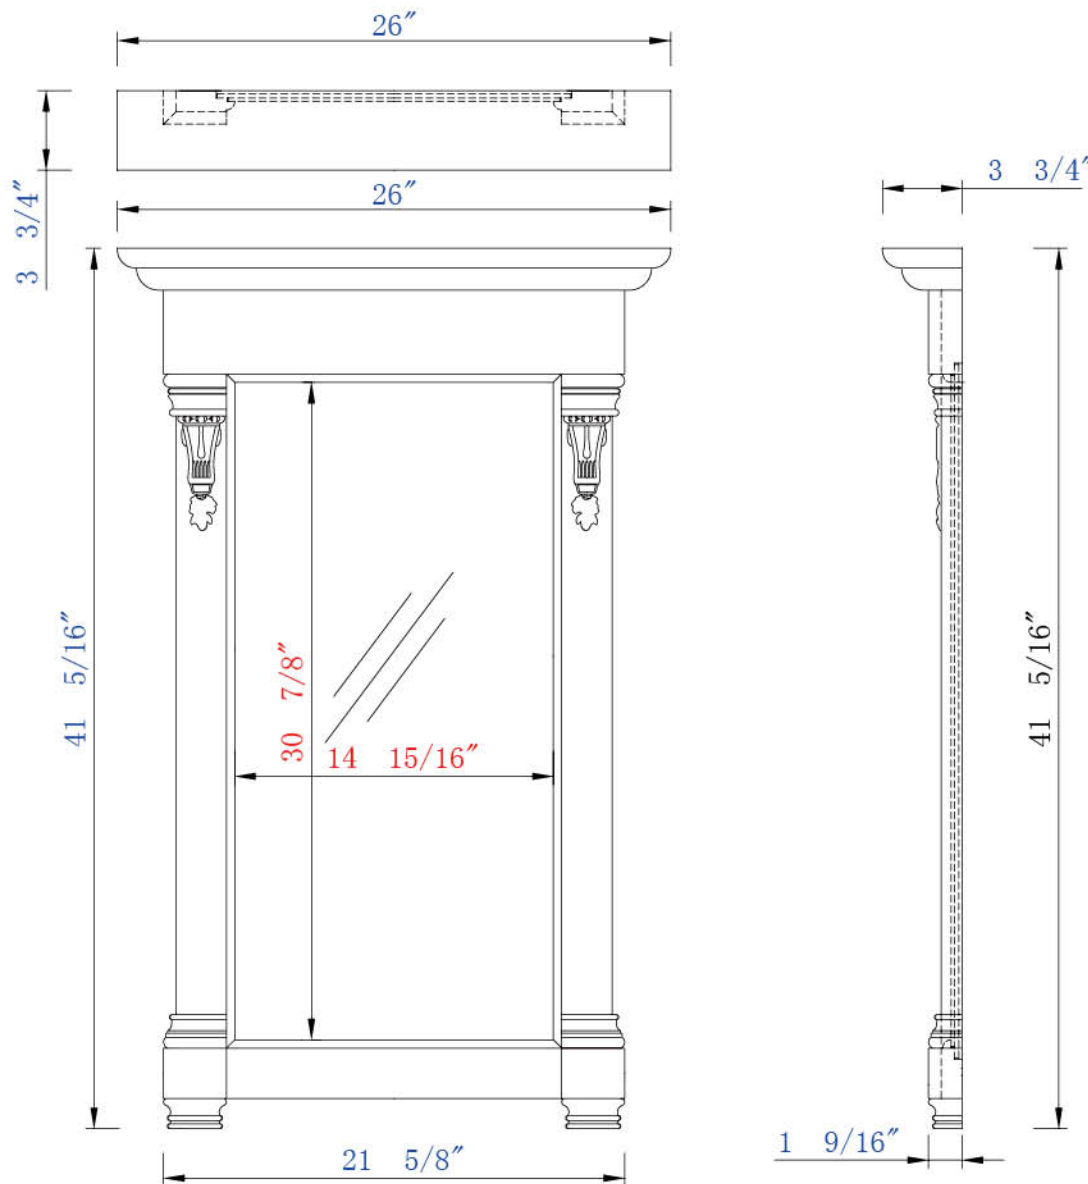

26"

Item Number:

- 147-114-5135
- 147-114-5145
- 147-114-5165
- 147-114-5175
- 147-114-5185
- 147-114-5195

JAMES MARTIN

VANITIES

Brookfield 26" Mirror

Diagrams with Dimensions
page 01 of 01

660mm

Item Number:

- 147-114-5135
- 147-114-5145
- 147-114-5165
- 147-114-5175
- 147-114-5185
- 147-114-5195

JAMES MARTIN

VANITIES

Brookfield 660mm Mirror

Diagrams with Dimensions
page 01 of 01