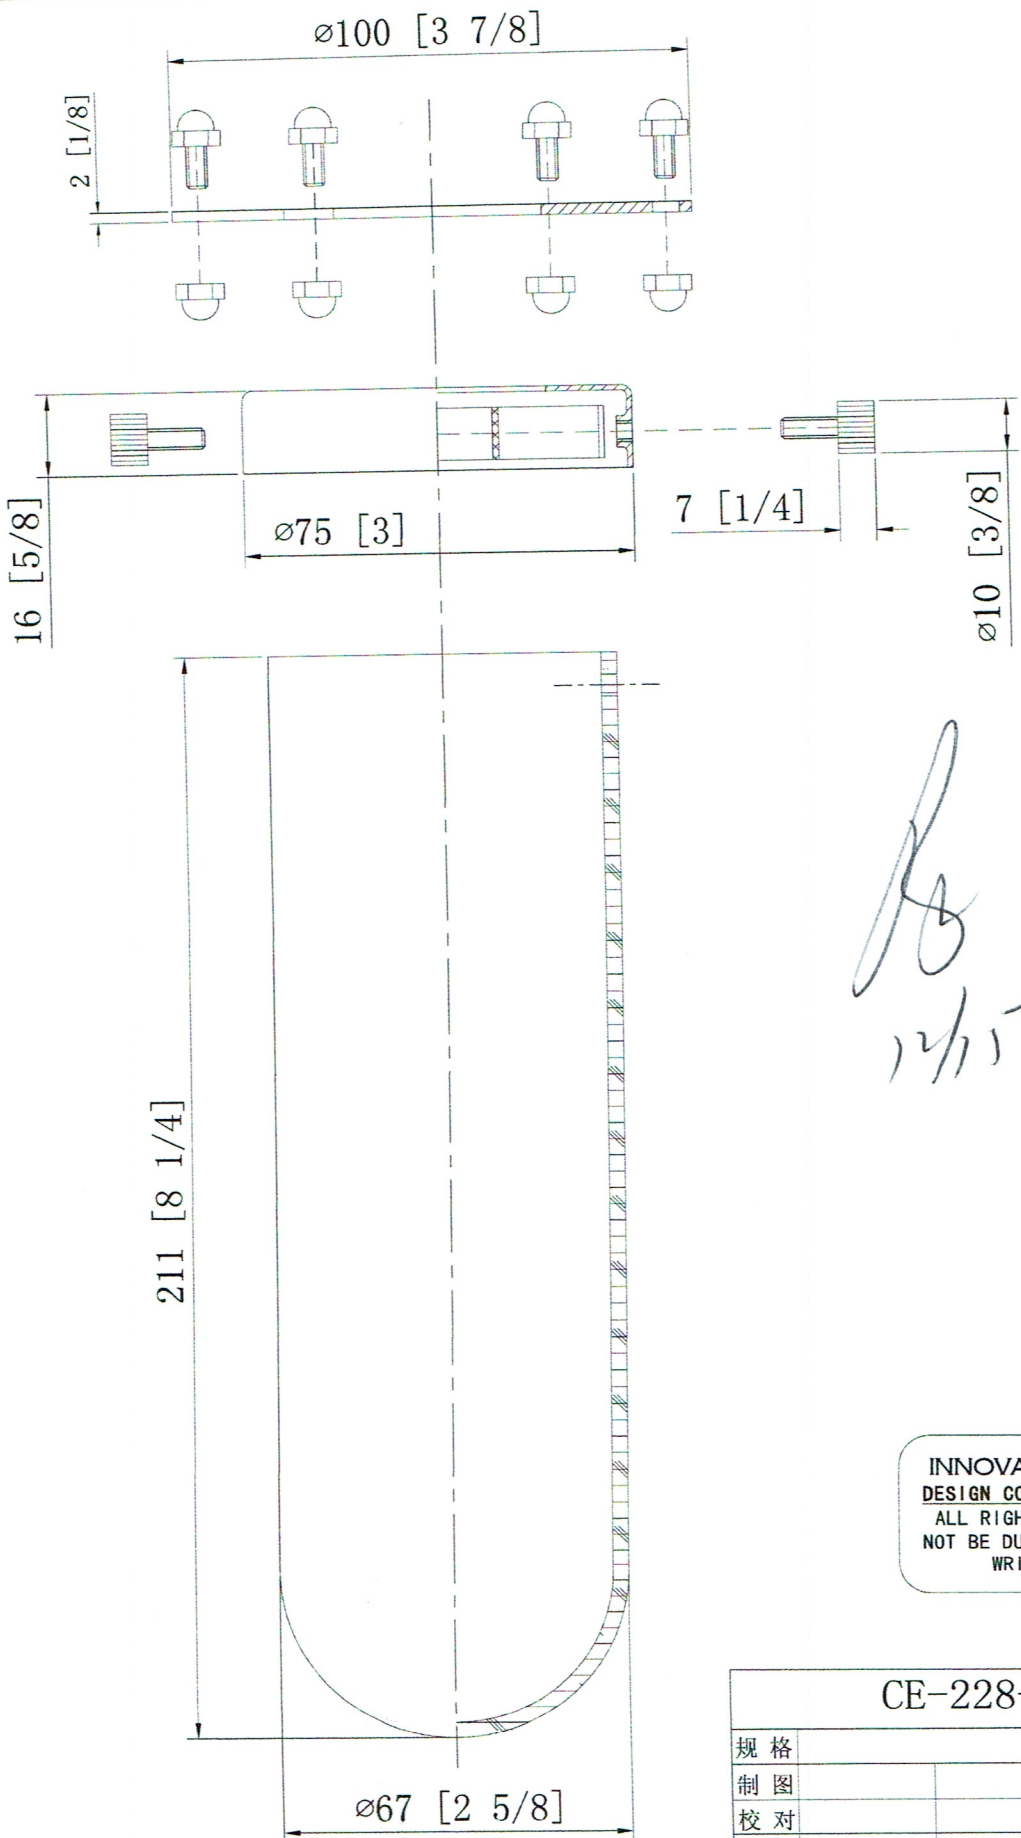

所用灯体型号	单位用量	版本号	更改标注	更改内容	更改人	状态	日期	分发号
		A01				✓		

Handwritten signature and date:
 12/15

INNOVATIONS LIGHTING
 DESIGN COPYRIGHT - 9/23/2016
 ALL RIGHTS RESERVED AND MAY
 NOT BE DUPLICATED WITHOUT OUR
 WRITTEN PERMISSION

CE-228-S				图号	
				编号	
规格		比例	1:1		
制图		材质	铁	日期	2016.09.23
校对		中山市易成 灯饰电器有限公司			
审核					
批准					

序号