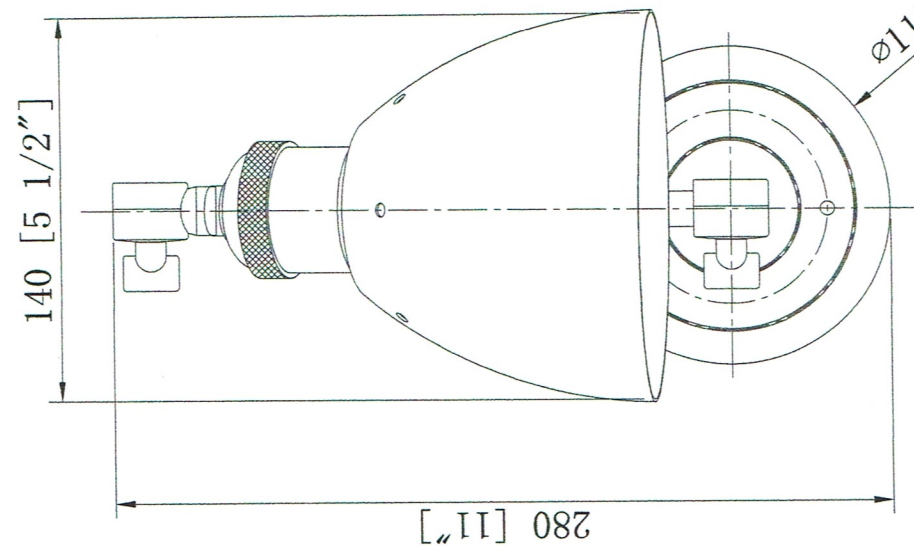

所用灯体型号	单位用量	版本号	更改标注	更改内容	更改人	状态	日期	分发号
		A01				✓		

515-1W		图号	比例	日期
规格	材料	编号	1:1	2017.02.07
制图	铁			
校对				
审核				
批准				

INNOVATIONS LIGHTING  
 DESIGN COPYRIGHT - 02/07/2017  
 ALL RIGHTS RESERVED AND MAY  
 NOT BE DUPLICATED WITHOUT OUR  
 WRITTEN PERMISSION