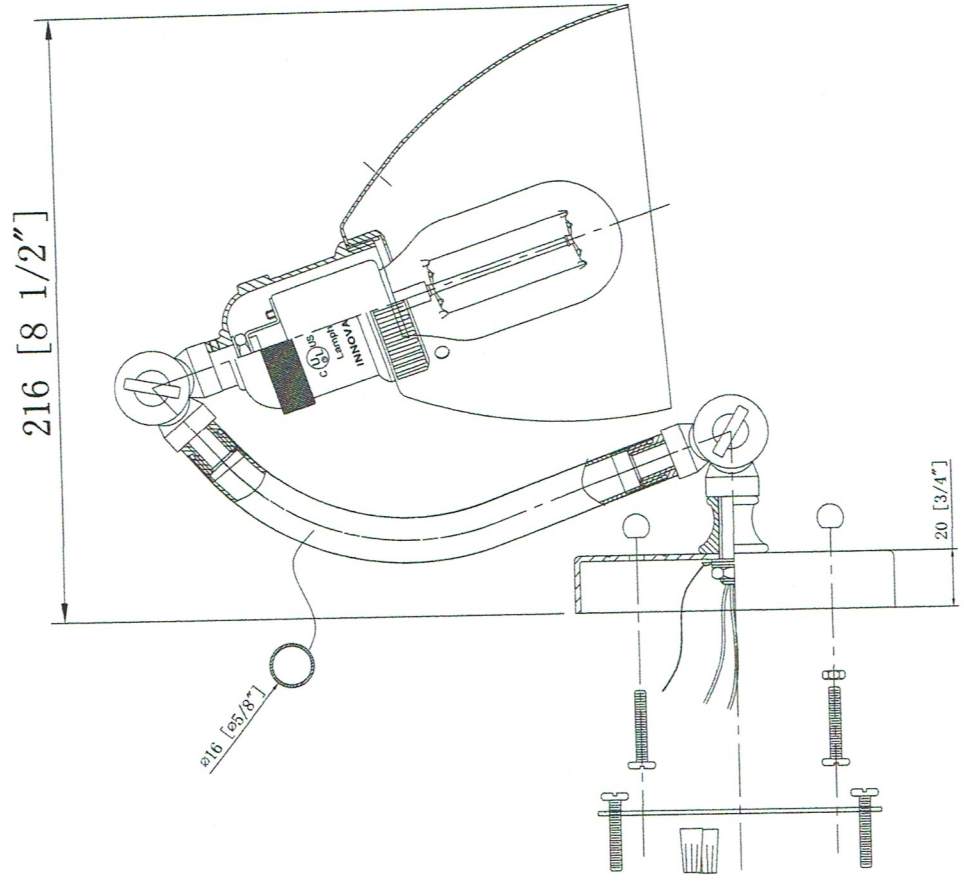

所用灯体型号	单位用量	版本号	更改标注	更改内容	更改人	状态	日期	分发号
		A01				✓		

515-1W		图号	比例	日期
规格	材料	编号	1:1	2017.02.07
制图	铁			
校对				
审核				
批准				

INNOVATIONS LIGHTING  
 DESIGN COPYRIGHT - 02/07/2017  
 ALL RIGHTS RESERVED AND MAY  
 NOT BE DUPLICATED WITHOUT OUR  
 WRITTEN PERMISSION