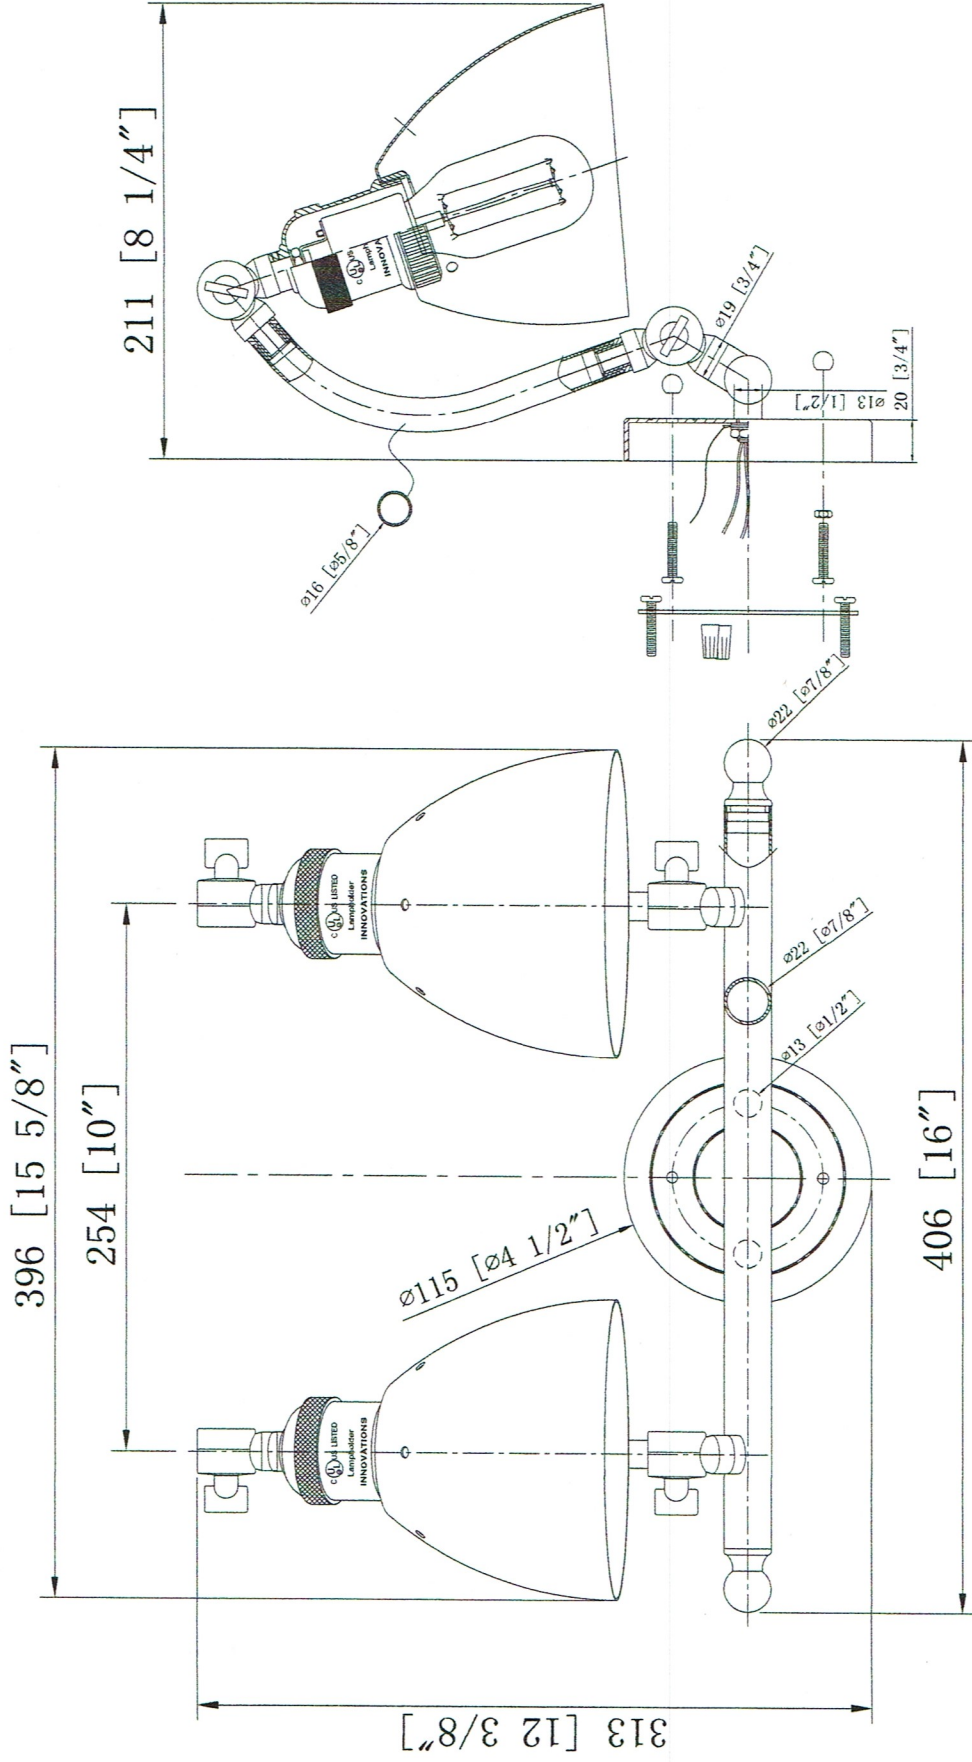

所用灯体型号	单位用量	版本号	更改标注	更改内容	更改人	状态	日期	分发号
		A01				✓		

INNOVATIONS LIGHTING
 DESIGN COPYRIGHT - 04/14/2017
 ALL RIGHTS RESERVED AND MAY
 NOT BE DUPLICATED WITHOUT OUR
 WRITTEN PERMISSION

515-2W

规格	制图	校对	审核	批准
图号	编号	比例	日期	
		1:1	2017.04.14	
材质	铁	中山市易成 灯饰电器有限公司		

序号 /