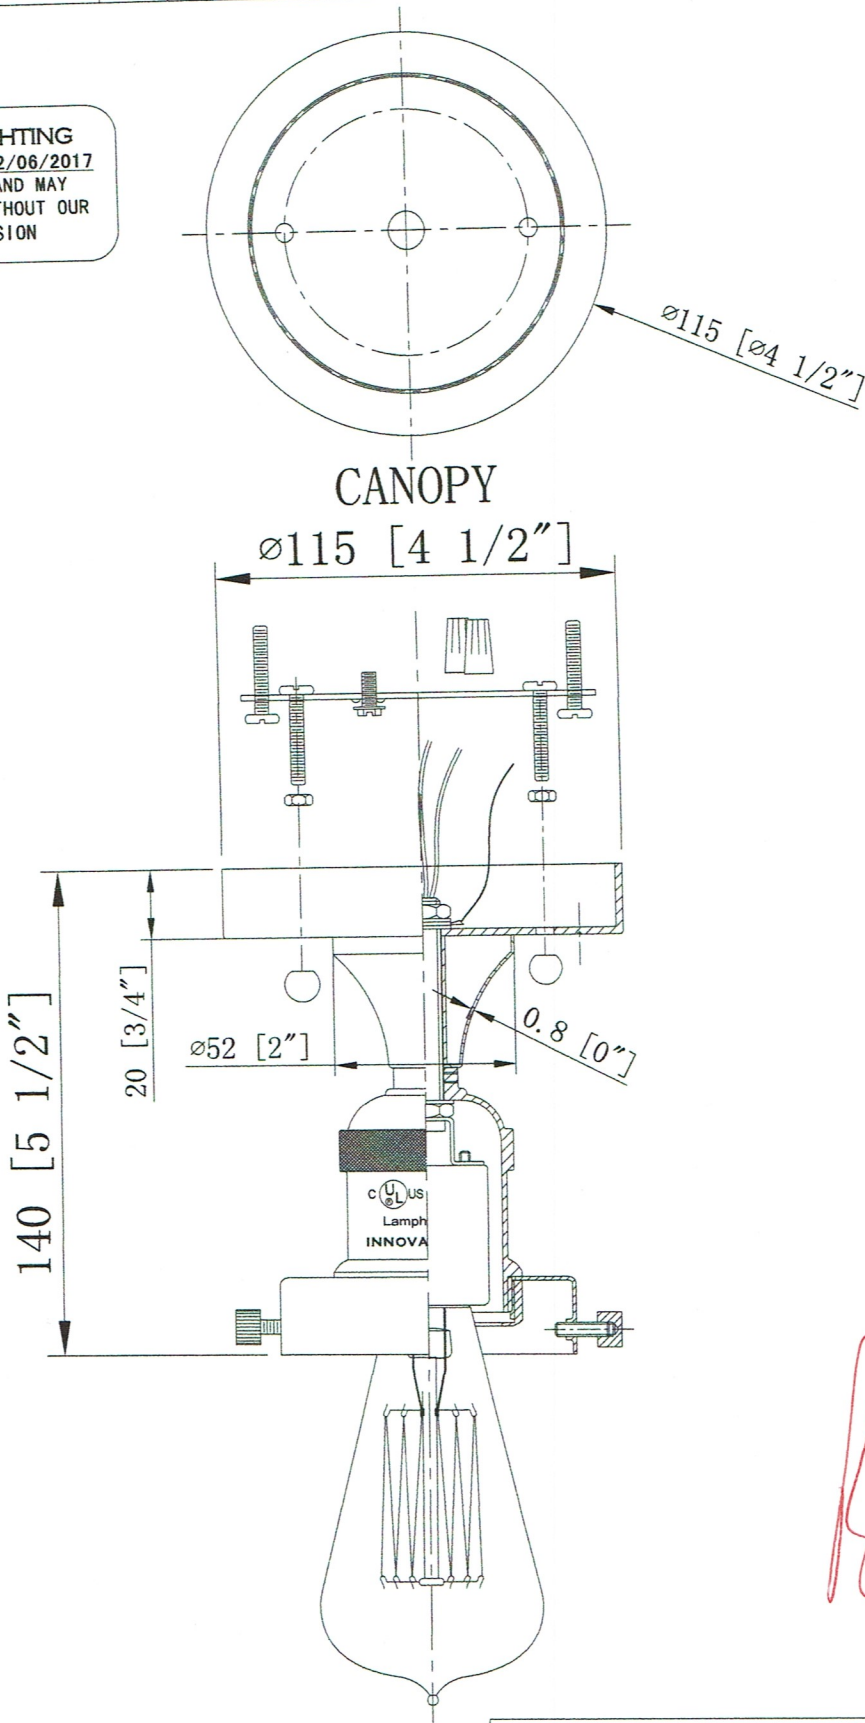

所用灯体型号	单位用量	版本号	更改标注	更改内容	更改人	状态	日期	分发号
		A01				✓		

INNOVATIONS LIGHTING
 DESIGN COPYRIGHT - 02/06/2017
 ALL RIGHTS RESERVED AND MAY
 NOT BE DUPLICATED WITHOUT OUR
 WRITTEN PERMISSION

序号

517-1CH				图号	
				编号	
				比例	
规格		材质	铁	日期	2017.02.06
制图		中山市易成 灯饰电器有限公司			
校对					
审核					
批准					