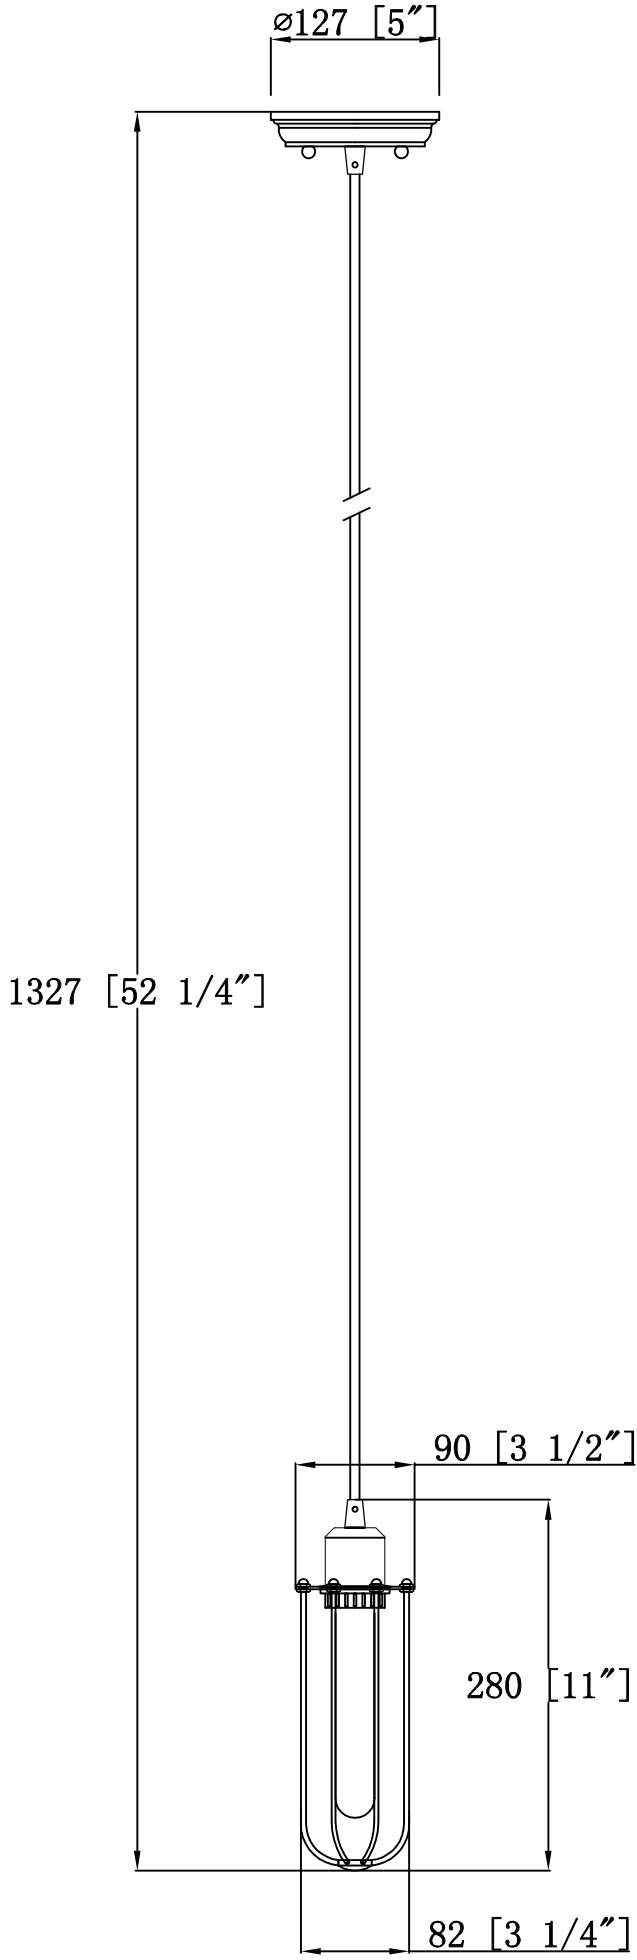

ITEM#: 225-SN  
225-OB

INNOVATIONS  
LIGHTING

1-60W MED

PROJECT:

TYPE: