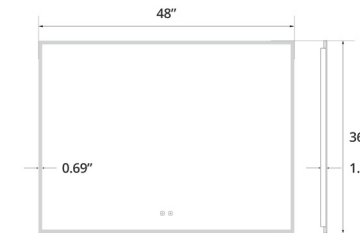

36" x 36" Camden LED Mirror
36" x 36" Miroir DEL Camden

Code & Price
IC1136 \$799

30" x 32" Camden LED Mirror
30" x 32" Miroir DEL Camden

Code & Price
IC1030 \$699

48" x 36" Camden LED Mirror
48" x 36" Miroir DEL Camden

Code & Price
IC1148 \$899

24" x 36" Camden LED Mirror
24" x 36" Miroir DEL Camden

Code & Price
IC1124 \$669

60" x 36" Camden LED Mirror
60" x 36" Miroir DEL Camden

Code & Price
IC1160 \$999

Denver

ico.

Please note, product specifications and dimensions are subject to change without notice.
Veuillez noter que les spécifications et les dimensions des produits sont sujettes à changement sans préavis.