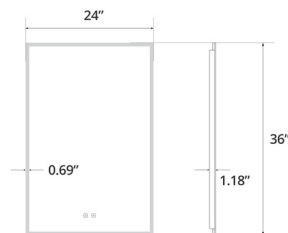

36" x 36" Camden LED Mirror
36" x 36" Miroir DEL Camden

Code & Price
IC1136 \$799

30" x 32" Camden LED Mirror
30" x 32" Miroir DEL Camden

Code & Price
IC1030 \$699

48" x 36" Camden LED Mirror
48" x 36" Miroir DEL Camden

Code & Price
IC1148 \$899

24" x 36" Camden LED Mirror
24" x 36" Miroir DEL Camden

Code & Price
IC1124 \$669

60" x 36" Camden LED Mirror
60" x 36" Miroir DEL Camden

Code & Price
IC1160 \$999

Denver

ico.

Please note, product specifications and dimensions are subject to change without notice.
Veuillez noter que les spécifications et les dimensions des produits sont sujettes à changement sans préavis.