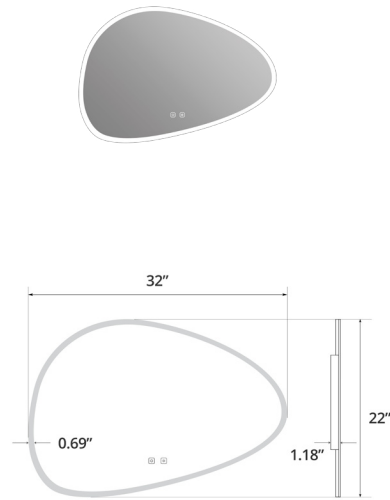

Felix & Gemma

32" x 22" Felix LED Mirror
32" x 22" Miroir DEL Felix

Code & Price
IF1332 $579

- Acrylic diffused LED front and back lighting
- 2700K-6500K color temperature adjustment
- 10%-100% light dimmer
- Heated mirror defogger
- Touch on/off
- Safety film backing
- Copper free
- ETL certified for North American use
- 110V plug in installation, can be hardwired
- Can be controlled with a light switch
- 5 Year Warranty