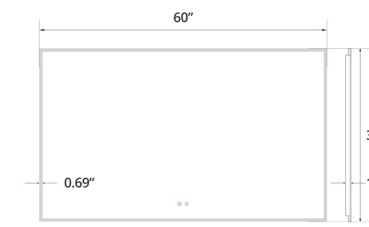

36" x 36" Camden LED Mirror
36" x 36" Miroir DEL Camden

Code & Price
IC1136 \$799

30" x 32" Camden LED Mirror
30" x 32" Miroir DEL Camden

Code & Price
IC1030 \$699

48" x 36" Camden LED Mirror
48" x 36" Miroir DEL Camden

Code & Price
IC1148 \$899

24" x 36" Camden LED Mirror
24" x 36" Miroir DEL Camden

Code & Price
IC1124 \$669

60" x 36" Camden LED Mirror
60" x 36" Miroir DEL Camden

Code & Price
IC1160 \$999

Denver

ico.

Please note, product specifications and dimensions are subject to change without notice.
Veuillez noter que les spécifications et les dimensions des produits sont sujettes à changement sans préavis.