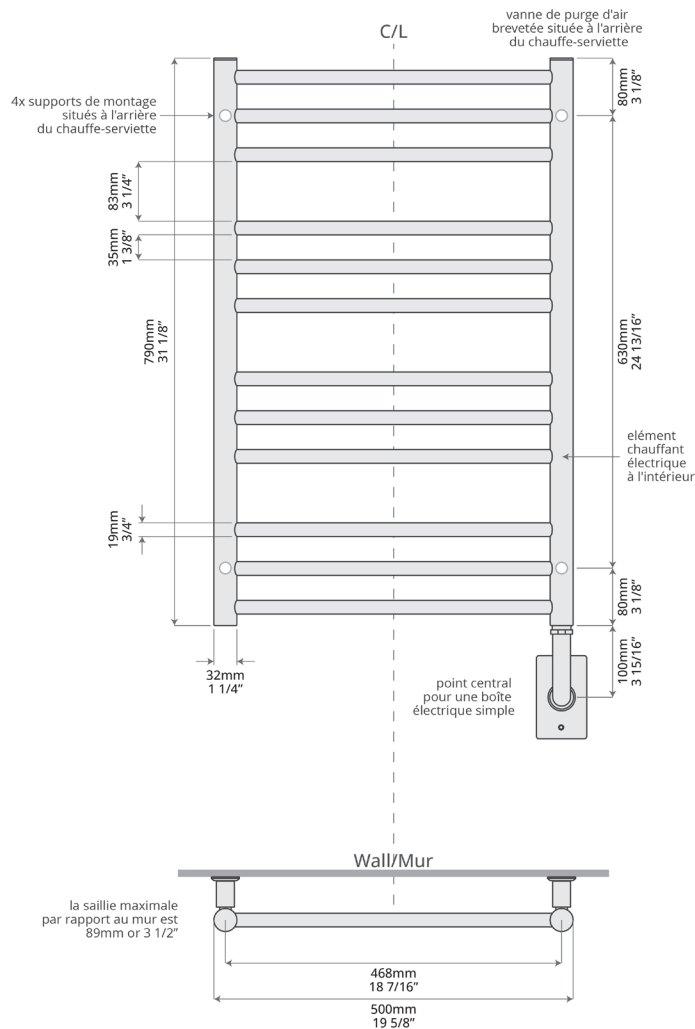

### Dimensions (WxHxD):

19 5/8" x 31 1/8" x 3 1/4"  
(500mm x 790mm x 84mm)

### Installation - CÂBLÉE

- Le cordon d'alimentation est placé par défaut dans la colonne de droite, mais il peut être commandé à l'avance dans la colonne de gauche
- Kit de câblage inclus avec plaque murale dans la même finition

### Dimensions (LxHxP):

19 5/8" x 31 1/8" x 3 1/4"  
(500mm x 790mm x 84mm)

Modèle #	Description	Finition	Watts	Volts	Poids (l)	Type de métal
W4102	19.5"x31" Sorano Câblage électrique	Blanc mat	300W	120V	23	Acier doux
W4103	19.5"x31" Sorano Câblage électrique	Chrome	150W	120V	23	Acier doux
W4104	19.5"x31" Sorano Câblage électrique	Nickel brossé	150W	120V	23	Acier inoxydable
W4105	19.5"x31" Sorano Câblage électrique	Noir mat	300W	120V	23	Acier doux
W4106	19.5"x31" Sorano Câblage électrique	Nickel poli	150W	120V	23	Acier inoxydable
W4108	19.5"x31" Sorano Câblage électrique	Or brossé	150W	120V	23	Acier inoxydable
W4109	19.5"x31" Sorano Câblage électrique	Bronze brossé	150W	120V	23	Acier inoxydable
W4100.SB	19.5"x31" Sorano Câblage électrique	Laiton satiné	150W	120V	23	Acier inoxydable
W4100.UB	19.5"x31" Sorano Câblage électrique	Laiton non laqué	150W	120V	23	Laiton

### Schéma et mesures: