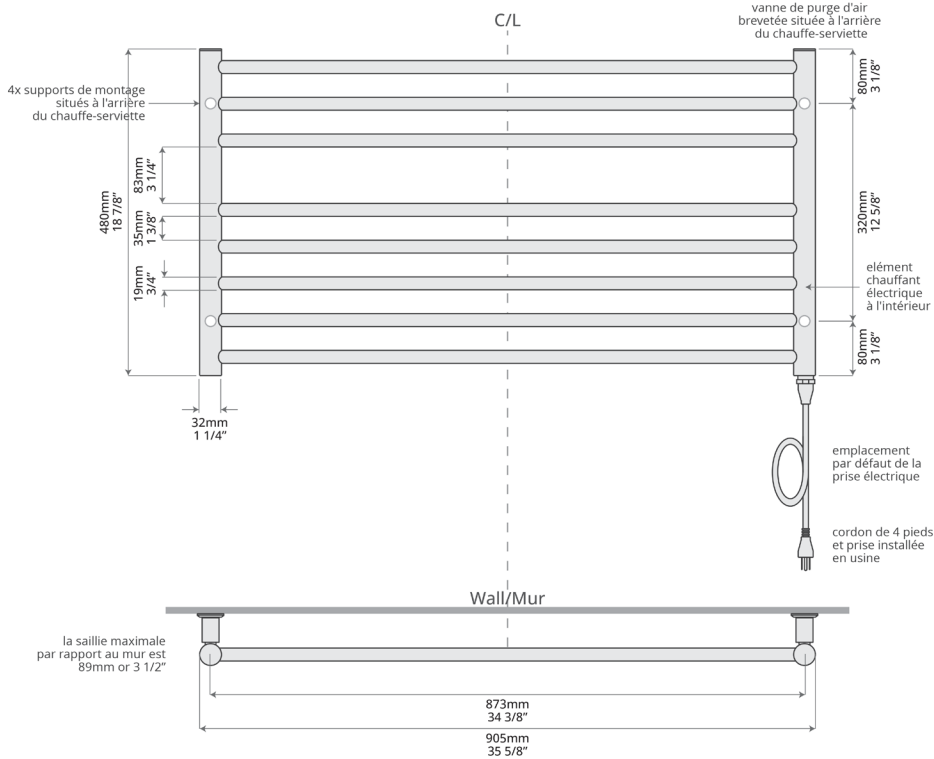

Installation - BRANCHÉ

- Le cordon d'alimentation est placé par défaut dans la colonne de droite, mais il peut être commandé à l'avance dans la colonne de gauche
- Cordon de 4 pieds IP55 avec prise montée en usine

Option supplémentaire disponible

- Interrupteur intelligent Wi-Fi programmable

Dimensions (LxHxP):

35 5/8" x 18 7/8" x 3 1/4"
(905mm x 480mm x 84mm)

FINITIONS:

| Modèle # | Description | Finition | Watts | Volts | Poids (l) | Type de métal |
|----------|---|------------------|-------|-------|-----------|------------------|
| E4602 | 35.5"x19" Sorano Branchement électrique | Blanc mat | 150W | 120V | 24 | Acier doux |
| E4603 | 35.5"x19" Sorano Branchement électrique | Chrome | 150W | 120V | 24 | Acier doux |
| E4604 | 35.5"x19" Sorano Branchement électrique | Nickel brossé | 150W | 120V | 24 | Acier inoxydable |
| E4605 | 35.5"x19" Sorano Branchement électrique | Noir mat | 150W | 120V | 24 | Acier doux |
| E4606 | 35.5"x19" Sorano Branchement électrique | Nickel poli | 150W | 120V | 24 | Acier inoxydable |
| E4608 | 35.5"x19" Sorano Branchement électrique | Or brossé | 150W | 120V | 24 | Acier inoxydable |
| E4609 | 35.5"x19" Sorano Branchement électrique | Bronze brossé | 150W | 120V | 24 | Acier inoxydable |
| E4600.SB | 35.5"x19" Sorano Branchement électrique | Laiton satiné | 150W | 120V | 24 | Acier inoxydable |
| E4600.UB | 35.5"x19" Sorano Branchement électrique | Laiton non laqué | 150W | 120V | 24 | Laiton |

Schéma et mesures:

Que contient la boîte?

- 1 chauffe-serviette (élément chauffant avec le branchement électrique est fourni)
- 4 vis
- 4 ancrages muraux
- 4 vis de réglage
- 4 supports de montage (jeu)
- 1 clé allen