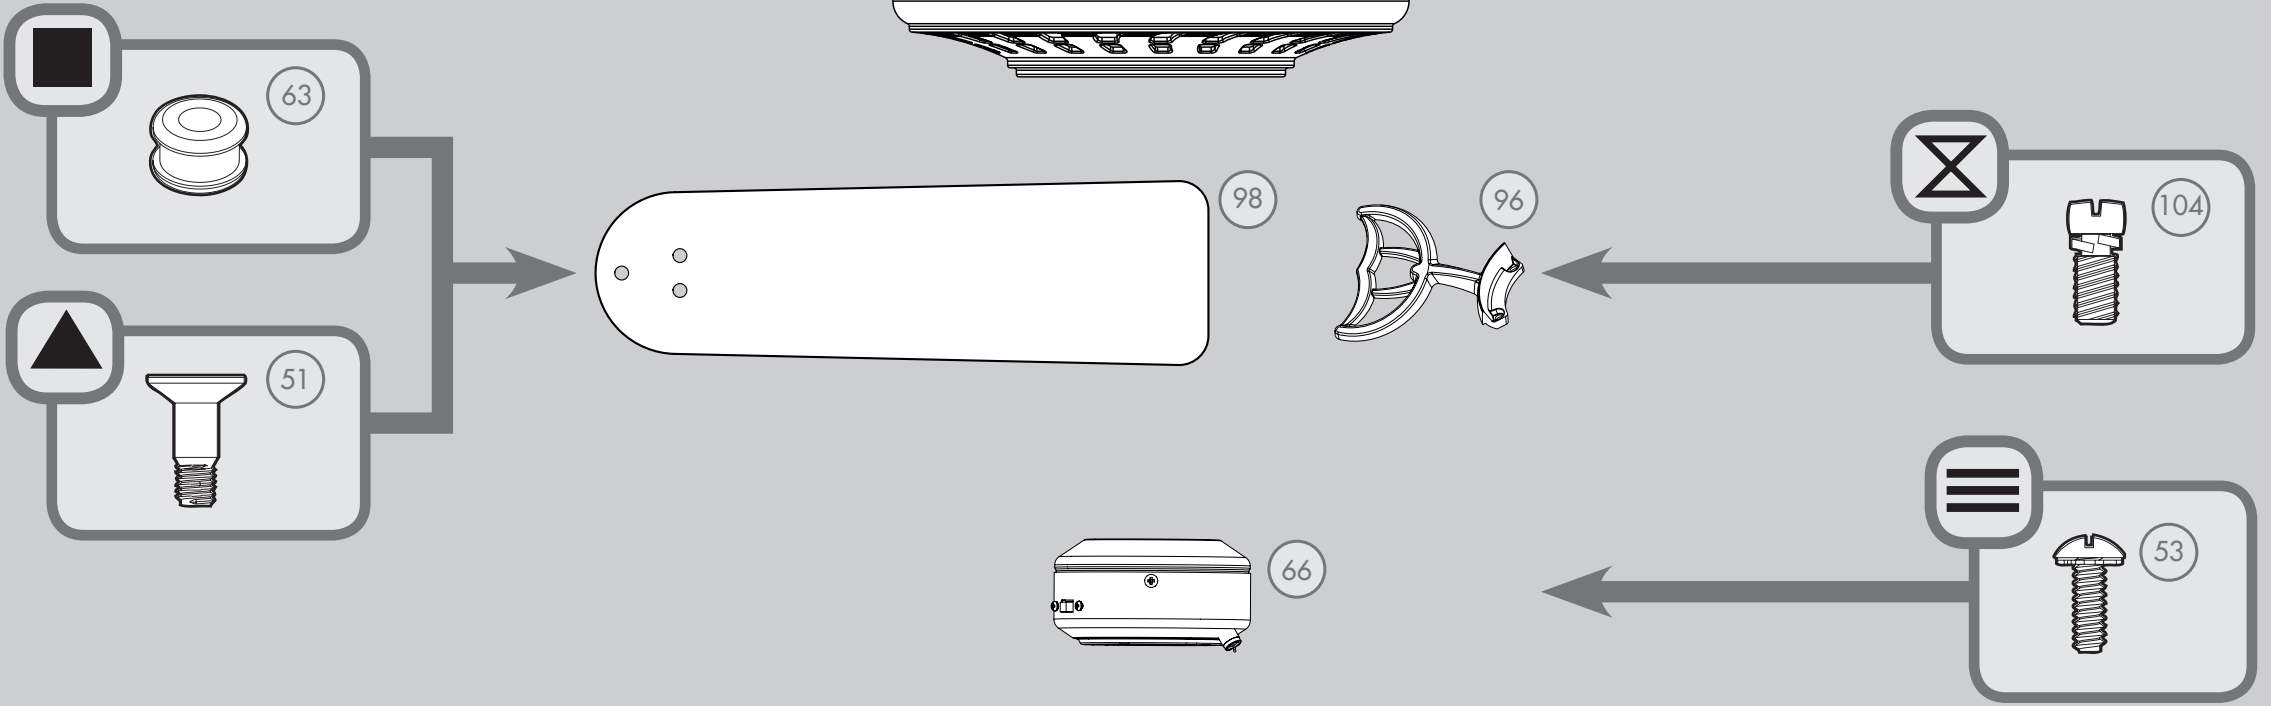

# PARTS GUIDE GUIA DE PARTES

### Pre-installed Parts / Partes preinstaladas

Parts List		MODEL #	53039	53040	Lista de piezas
		MODELO #			
		DRAWING #	K1073-01	K1073-02	
		ESQUEMA #			
		Weight ±2 lbs	16.1 lbs (7.3 kg)	16.1 lbs (7.3 kg)	
		Peso ±2 lb			
		FINISH	White	Antique Brass	
		FINISH	Blanco	Latón antiguo	
Item#	Item Name	Qty.	Part#	Part#	Nombre del Item
1	<b>Hanging System Kit</b>	1	<b>K0065-01</b>	<b>K0065-01</b>	<b>Kit del sistema de suspensión</b>
5	Ceiling Bracket	1			Soporte de techo
7	Canopy	1			Campana
11	Downrod Assembly	1			Conjunto de varilla
13	Setscrew	1			Tornillo de fijación
18	Canopy Screw	3			Tornillo de la campana
20	Wood Screw 3"	2			Tornillo para madera de 3"
24	Flat Washer	2			Arandela plana
26	Mounting Isolator	4			Aislador de montaje
28	Wire Connector	4			Conector de cable
30	Hanger Pipe	1			Tubo de suspensión
50	<b>Hardware Kit</b>	1	<b>K1073-00-860</b>	<b>K1073-00-861</b>	<b>Kit de materiales</b>
51	Blade Assembly Screw	16			Tornillo de montaje de paleta
53	Machine Screw 6-32	6			Tornillo mecánico 6-32
57	Switch Housing Cap Screw	2			Tornillo de tapa de la caja del interruptor
63	Blade Grommet	16			Arandela de la paleta
66	<b>Switch Housing Assembly</b>	1	<b>K0375-01</b>	<b>K0375-01</b>	<b>Montaje de la caja de interruptor</b>
71	<b>Switch Housing Cap</b>	1	<b>K0538-01</b>	<b>K0538-01</b>	<b>Tapa de la caja del interruptor</b>
79	<b>Wire Harness (not shown)</b>	1	<b>K0089-01</b>	<b>K0089-01</b>	<b>Mazo de alambres (no se muestra)</b>
96	<b>Blade Iron Set</b>	1	<b>K0879-05</b>	<b>K0879-05</b>	<b>Juego de soporte de paletas</b>
98	<b>Blade Set</b>	1	<b>K0418-25-030</b>	<b>K0418-25-070</b>	<b>Juego de paletas</b>
104	<b>Blade Iron Armature Screw</b>	11	<b>K0064-01</b>	<b>K0064-01</b>	<b>Vis de fer de pale</b>
131	<b>Fan Pull Chain Pendant</b>	1	<b>K0143-03</b>	<b>K0143-03</b>	<b>Pendiente del tirador de cadena del ventilador</b>
140	<b>Balancing Kit</b>	1	<b>K0118-01</b>	<b>K0118-01</b>	<b>Kit de equilibrado</b>