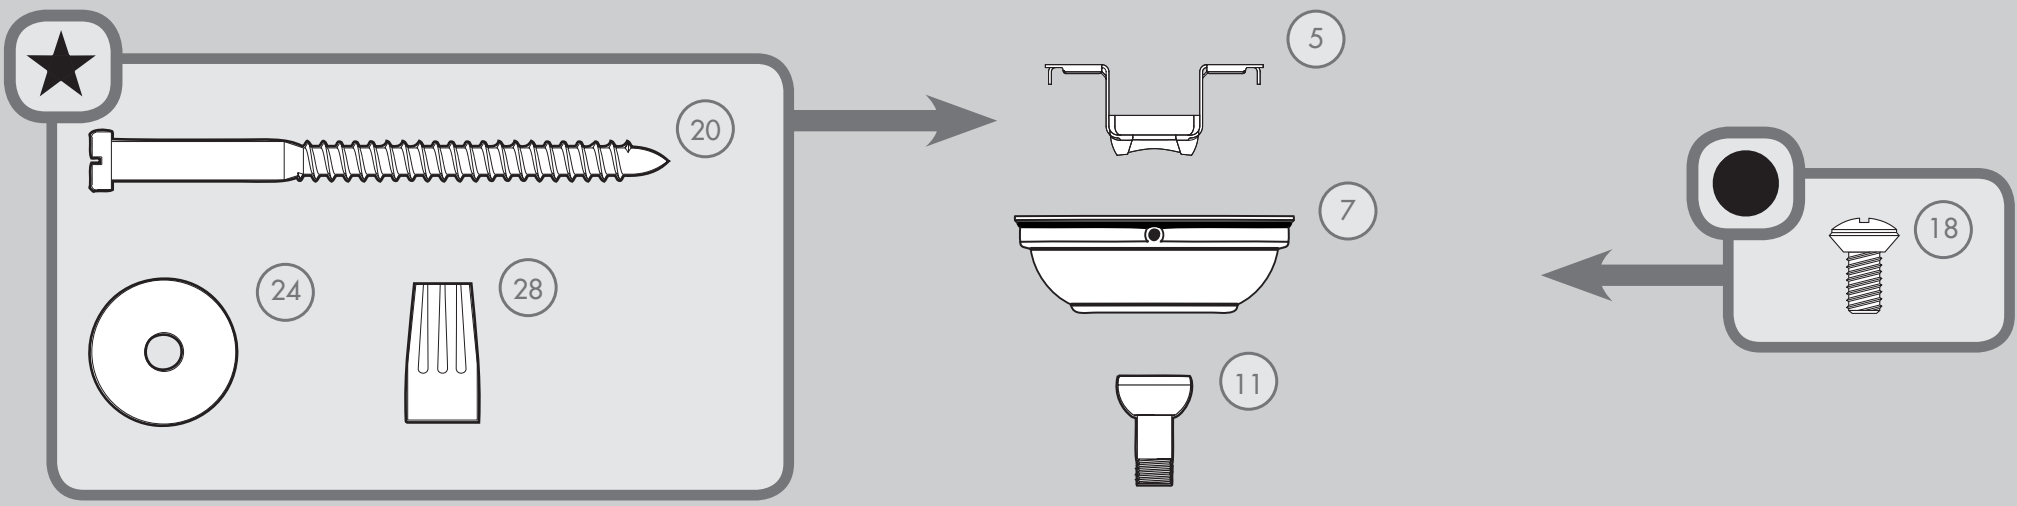

### Pre-installed Parts / Partes preinstaladas

Parts List		MODEL #	53039	53040	Lista de piezas
		MODELO #			
		DRAWING #	K1073-01	K1073-02	
		ESQUEMA #			
		Weight ±2 lbs	16.1 lbs (7.3 kg)	16.1 lbs (7.3 kg)	
		Peso ±2 lb			
		FINISH	White	Antique Brass	
		FINISH	Blanco	Latón antiguo	
Item#	Item Name	Qty.	Part#	Part#	Nombre del Item
1	<b>Hanging System Kit</b>	1	<b>K0065-01</b>	<b>K0065-01</b>	<b>Kit del sistema de suspensión</b>
5	Ceiling Bracket	1			Soporte de techo
7	Canopy	1			Campana
11	Downrod Assembly	1			Conjunto de varilla
13	Setscrew	1			Tornillo de fijación
18	Canopy Screw	3			Tornillo de la campana
20	Wood Screw 3"	2			Tornillo para madera de 3"
24	Flat Washer	2			Arandela plana
26	Mounting Isolator	4			Aislador de montaje
28	Wire Connector	4			Conector de cable
30	Hanger Pipe	1			Tubo de suspensión
50	<b>Hardware Kit</b>	1	<b>K1073-00-860</b>	<b>K1073-00-861</b>	<b>Kit de materiales</b>
51	Blade Assembly Screw	16			Tornillo de montaje de paleta
53	Machine Screw 6-32	6			Tornillo mecánico 6-32
57	Switch Housing Cap Screw	2			Tornillo de tapa de la caja del interruptor
63	Blade Grommet	16			Arandela de la paleta
66	<b>Switch Housing Assembly</b>	1	<b>K0375-01</b>	<b>K0375-01</b>	<b>Montaje de la caja de interruptor</b>
71	<b>Switch Housing Cap</b>	1	<b>K0538-01</b>	<b>K0538-01</b>	<b>Tapa de la caja del interruptor</b>
79	<b>Wire Harness (not shown)</b>	1	<b>K0089-01</b>	<b>K0089-01</b>	<b>Mazo de alambres (no se muestra)</b>
96	<b>Blade Iron Set</b>	1	<b>K0879-05</b>	<b>K0879-05</b>	<b>Juego de soporte de paletas</b>
98	<b>Blade Set</b>	1	<b>K0418-25-030</b>	<b>K0418-25-070</b>	<b>Juego de paletas</b>
104	<b>Blade Iron Armature Screw</b>	11	<b>K0064-01</b>	<b>K0064-01</b>	<b>Vis de fer de pale</b>
131	<b>Fan Pull Chain Pendant</b>	1	<b>K0143-03</b>	<b>K0143-03</b>	<b>Pendiente del tirador de cadena del ventilador</b>
140	<b>Balancing Kit</b>	1	<b>K0118-01</b>	<b>K0118-01</b>	<b>Kit de equilibrado</b>