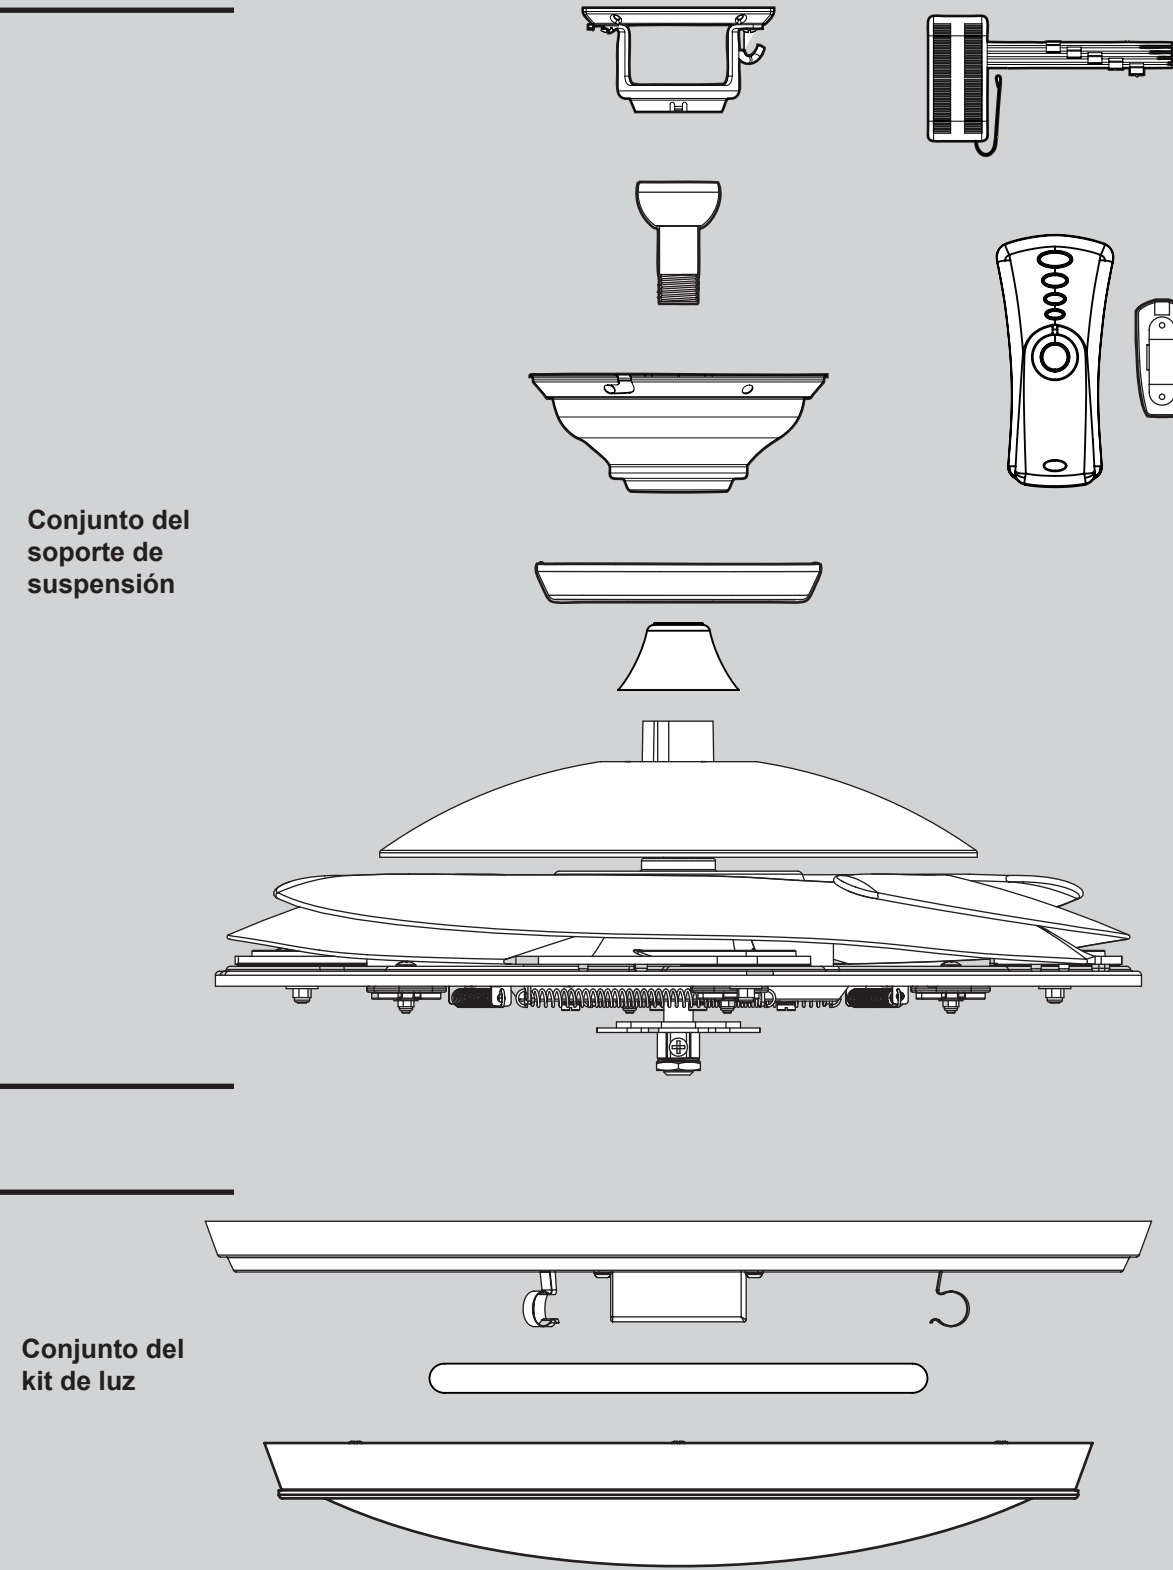

THIS PARTS GUIDE IS FOR REFERENCE ONLY.

REFER TO THE INSTALLATION MANUAL FOR FULL ASSEMBLY INSTRUCTIONS.

Parts List	Model #	21425	21427
	Asm. Dwg. #	99434-01	99434-02
	Finish	Brushed Chrome	White
Item Name	Qty	Part #	Part #
* Hanging System Kit	1	98026-45	98026-03
Ceiling Plate			
Canopy			
Canopy Trim Ring			
Hanger Ball / Downrod Assembly			
Setscrew			
Canopy Screw			
Wood Screw			
Flat Washer			
Mounting Isolator			
Adapter Cover	1	67199-01	67199-01
Light Kit Assembly	1	99529-01	99529-01
Ballast	1	89292-01	89292-01
CFL Bulb	1	89291-01	89291-01
Globe/Shade	1	99530-01	99530-01
Hardware Kit	1	99434-00-860	99434-00-861
Machine Screw 8-32			
Wire Connector			
Remote Control Receiver	1	84368-01	84368-01
Remote Control Transmitter	1	92754-01	92754-01
Remote Control Cradle	1	84369-01	84369-01

Materiales

(no dibujados a escala)

Piezas del ventilador

(no dibujadas a escala)

GUÍA DE PIEZAS

Hunter

ALTO

Consulte esta Guía de partes para asegurarse de que todas las partes estén incluidas en la caja.

Lista de piezas	No. del modelo	21425	21427
	No. del dibujo de ensamblaje	99434-01	99434-02
	Acabado	Cromo pulido	Blanco
Nombre del ítem	Cantidad	No. de la pieza	No. de la pieza
* Kit del sistema de suspensión	1	98026-45	98026-03
Placa de techo			
Campana			
Anillo de la moldura de campana			
Bola de suspensión / Conjunto de varilla			
Tornillo prisionero			
Tornillo, de campana			
Tornillo, de madera			
Arandela, plana			
Aislador de montaje			
Cubierta del adaptador	1	67199-01	67199-01
Conjunto del kit de luz	1	99529-01	99529-01
Balasto	1	89292-01	89292-01
Bombilla, CFL	1	89291-01	89291-01
Globo / Pantalla	1	99530-01	99530-01
Kit de materiales	1	99434-00-860	99434-00-861
Tornillo mecánico 8-32			
Empalme plástico			
Receptor de control remoto	1	84368-01	84368-01
Transmisor de control remoto	1	92754-01	92754-01
Soporte de control remoto	1	84369-01	84369-01