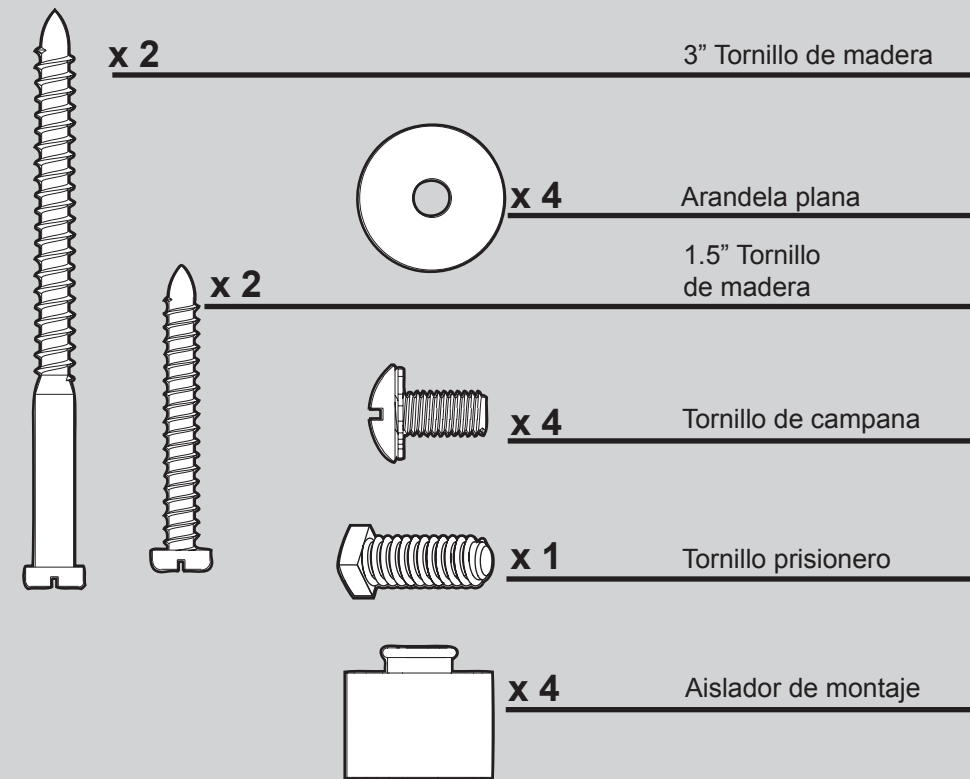

THIS PARTS GUIDE IS FOR REFERENCE ONLY.

REFER TO THE INSTALLATION MANUAL FOR FULL ASSEMBLY INSTRUCTIONS.

Parts List	Model #	21425	21427
	Asm. Dwg. #	99434-01	99434-02
	Finish	Brushed Chrome	White
Item Name	Qty	Part #	Part #
* Hanging System Kit	1	98026-45	98026-03
Ceiling Plate			
Canopy			
Canopy Trim Ring			
Hanger Ball / Downrod Assembly			
Setscrew			
Canopy Screw			
Wood Screw			
Flat Washer			
Mounting Isolator			
Adapter Cover	1	67199-01	67199-01
Light Kit Assembly	1	99529-01	99529-01
Ballast	1	89292-01	89292-01
CFL Bulb	1	89291-01	89291-01
Globe/Shade	1	99530-01	99530-01
Hardware Kit	1	99434-00-860	99434-00-861
Machine Screw 8-32			
Wire Connector			
Remote Control Receiver	1	84368-01	84368-01
Remote Control Transmitter	1	92754-01	92754-01
Remote Control Cradle	1	84369-01	84369-01

Materiales

(no dibujados a escala)

Piezas del ventilador

(no dibujadas a escala)

GUÍA DE PIEZAS

Hunter

ALTO

Consulte esta Guía de partes para asegurarse de que todas las partes estén incluidas en la caja.

Lista de piezas	No. del modelo	21425	21427
	No. del dibujo de ensamblaje	99434-01	99434-02
	Acabado	Cromo pulido	Blanco
Nombre del ítem	Cantidad	No. de la pieza	No. de la pieza
* Kit del sistema de suspensión	1	98026-45	98026-03
Placa de techo			
Campana			
Anillo de la moldura de campana			
Bola de suspensión / Conjunto de varilla			
Tornillo prisionero			
Tornillo, de campana			
Tornillo, de madera			
Arandela, plana			
Aislador de montaje			
Cubierta del adaptador	1	67199-01	67199-01
Conjunto del kit de luz	1	99529-01	99529-01
Balasto	1	89292-01	89292-01
Bombilla, CFL	1	89291-01	89291-01
Globo / Pantalla	1	99530-01	99530-01
Kit de materiales	1	99434-00-860	99434-00-861
Tornillo mecánico 8-32			
Empalme plástico			
Receptor de control remoto	1	84368-01	84368-01
Transmisor de control remoto	1	92754-01	92754-01
Soporte de control remoto	1	84369-01	84369-01