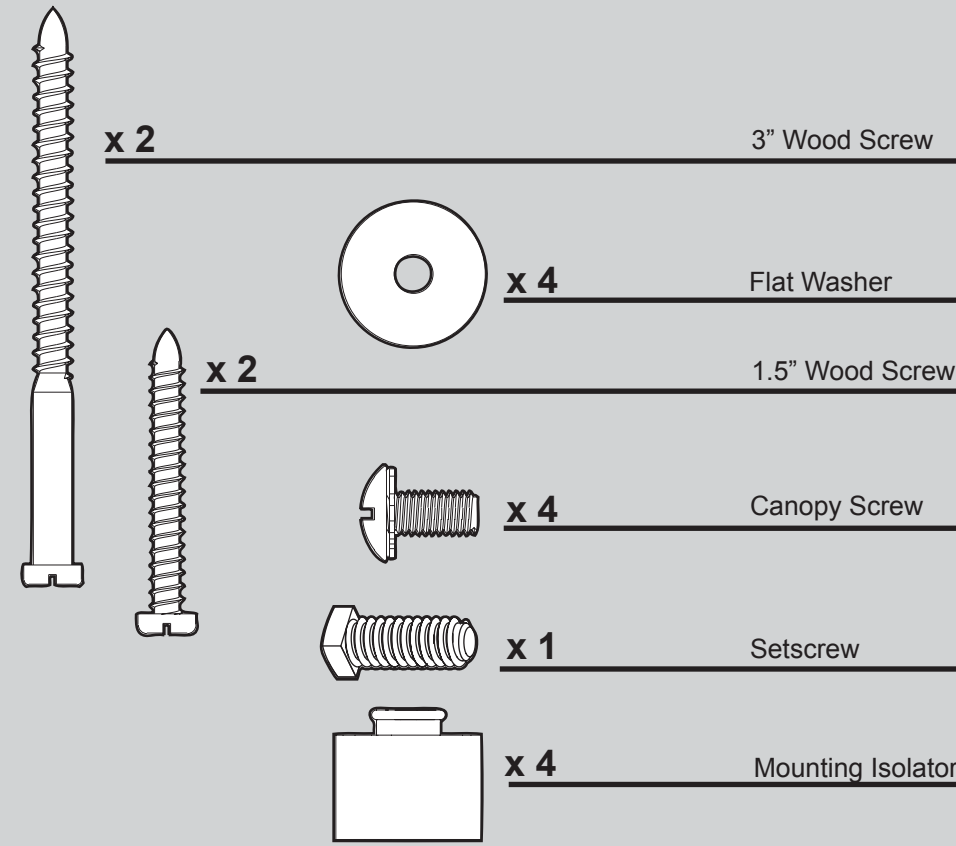

Hardware

(Drawn to Scale)

Fan Parts

(Not Drawn to Scale)

PARTS GUIDE

Hunter

Using this Parts Guide, make sure all parts are included in the box. If parts are missing, DO NOT RETURN

THIS ITEM TO THE STORE, call 888-830-1326 for assistance.

THIS PARTS GUIDE IS FOR REFERENCE ONLY.

REFER TO THE INSTALLATION MANUAL FOR FULL ASSEMBLY INSTRUCTIONS.

Parts List	Model #	21425	21427
	Asm. Dwg. #	99434-01	99434-02
	Finish	Brushed Chrome	White
Item Name	Qty	Part #	Part #
* Hanging System Kit	1	98026-45	98026-03
Ceiling Plate			
Canopy			
Canopy Trim Ring			
Hanger Ball / Downrod Assembly			
Setscrew			
Canopy Screw			
Wood Screw			
Flat Washer			
Mounting Isolator			
Adapter Cover	1	67199-01	67199-01
Light Kit Assembly	1	99529-01	99529-01
Ballast	1	89292-01	89292-01
CFL Bulb	1	89291-01	89291-01
Globe/Shade	1	99530-01	99530-01
Hardware Kit	1	99434-00-860	99434-00-861
Machine Screw 8-32			
Wire Connector			
Remote Control Receiver	1	84368-01	84368-01
Remote Control Transmitter	1	92754-01	92754-01
Remote Control Cradle	1	84369-01	84369-01

Lista de piezas	No. del modelo	21425	21427
	No. del dibujo de ensamblaje	99434-01	99434-02
	Acabado	Cromo pulido	Blanco
Nombre del ítem	Cantidad	No. de la pieza	No. de la pieza
* Kit del sistema de suspensión	1	98026-45	98026-03
Placa de techo			
Campana			
Anillo de la moldura de campana			
Bola de suspensión / Conjunto de varilla			
Tornillo prisionero			
Tornillo, de campana			
Tornillo, de madera			
Arandela, plana			
Aislador de montaje			
Cubierta del adaptador	1	67199-01	67199-01
Conjunto del kit de luz	1	99529-01	99529-01
Balasto	1	89292-01	89292-01
Bombilla, CFL	1	89291-01	89291-01
Globo / Pantalla	1	99530-01	99530-01
Kit de materiales	1	99434-00-860	99434-00-861
Tornillo mecánico 8-32			
Empalme plástico			
Receptor de control remoto	1	84368-01	84368-01
Transmisor de control remoto	1	92754-01	92754-01
Soporte de control remoto	1	84369-01	84369-01