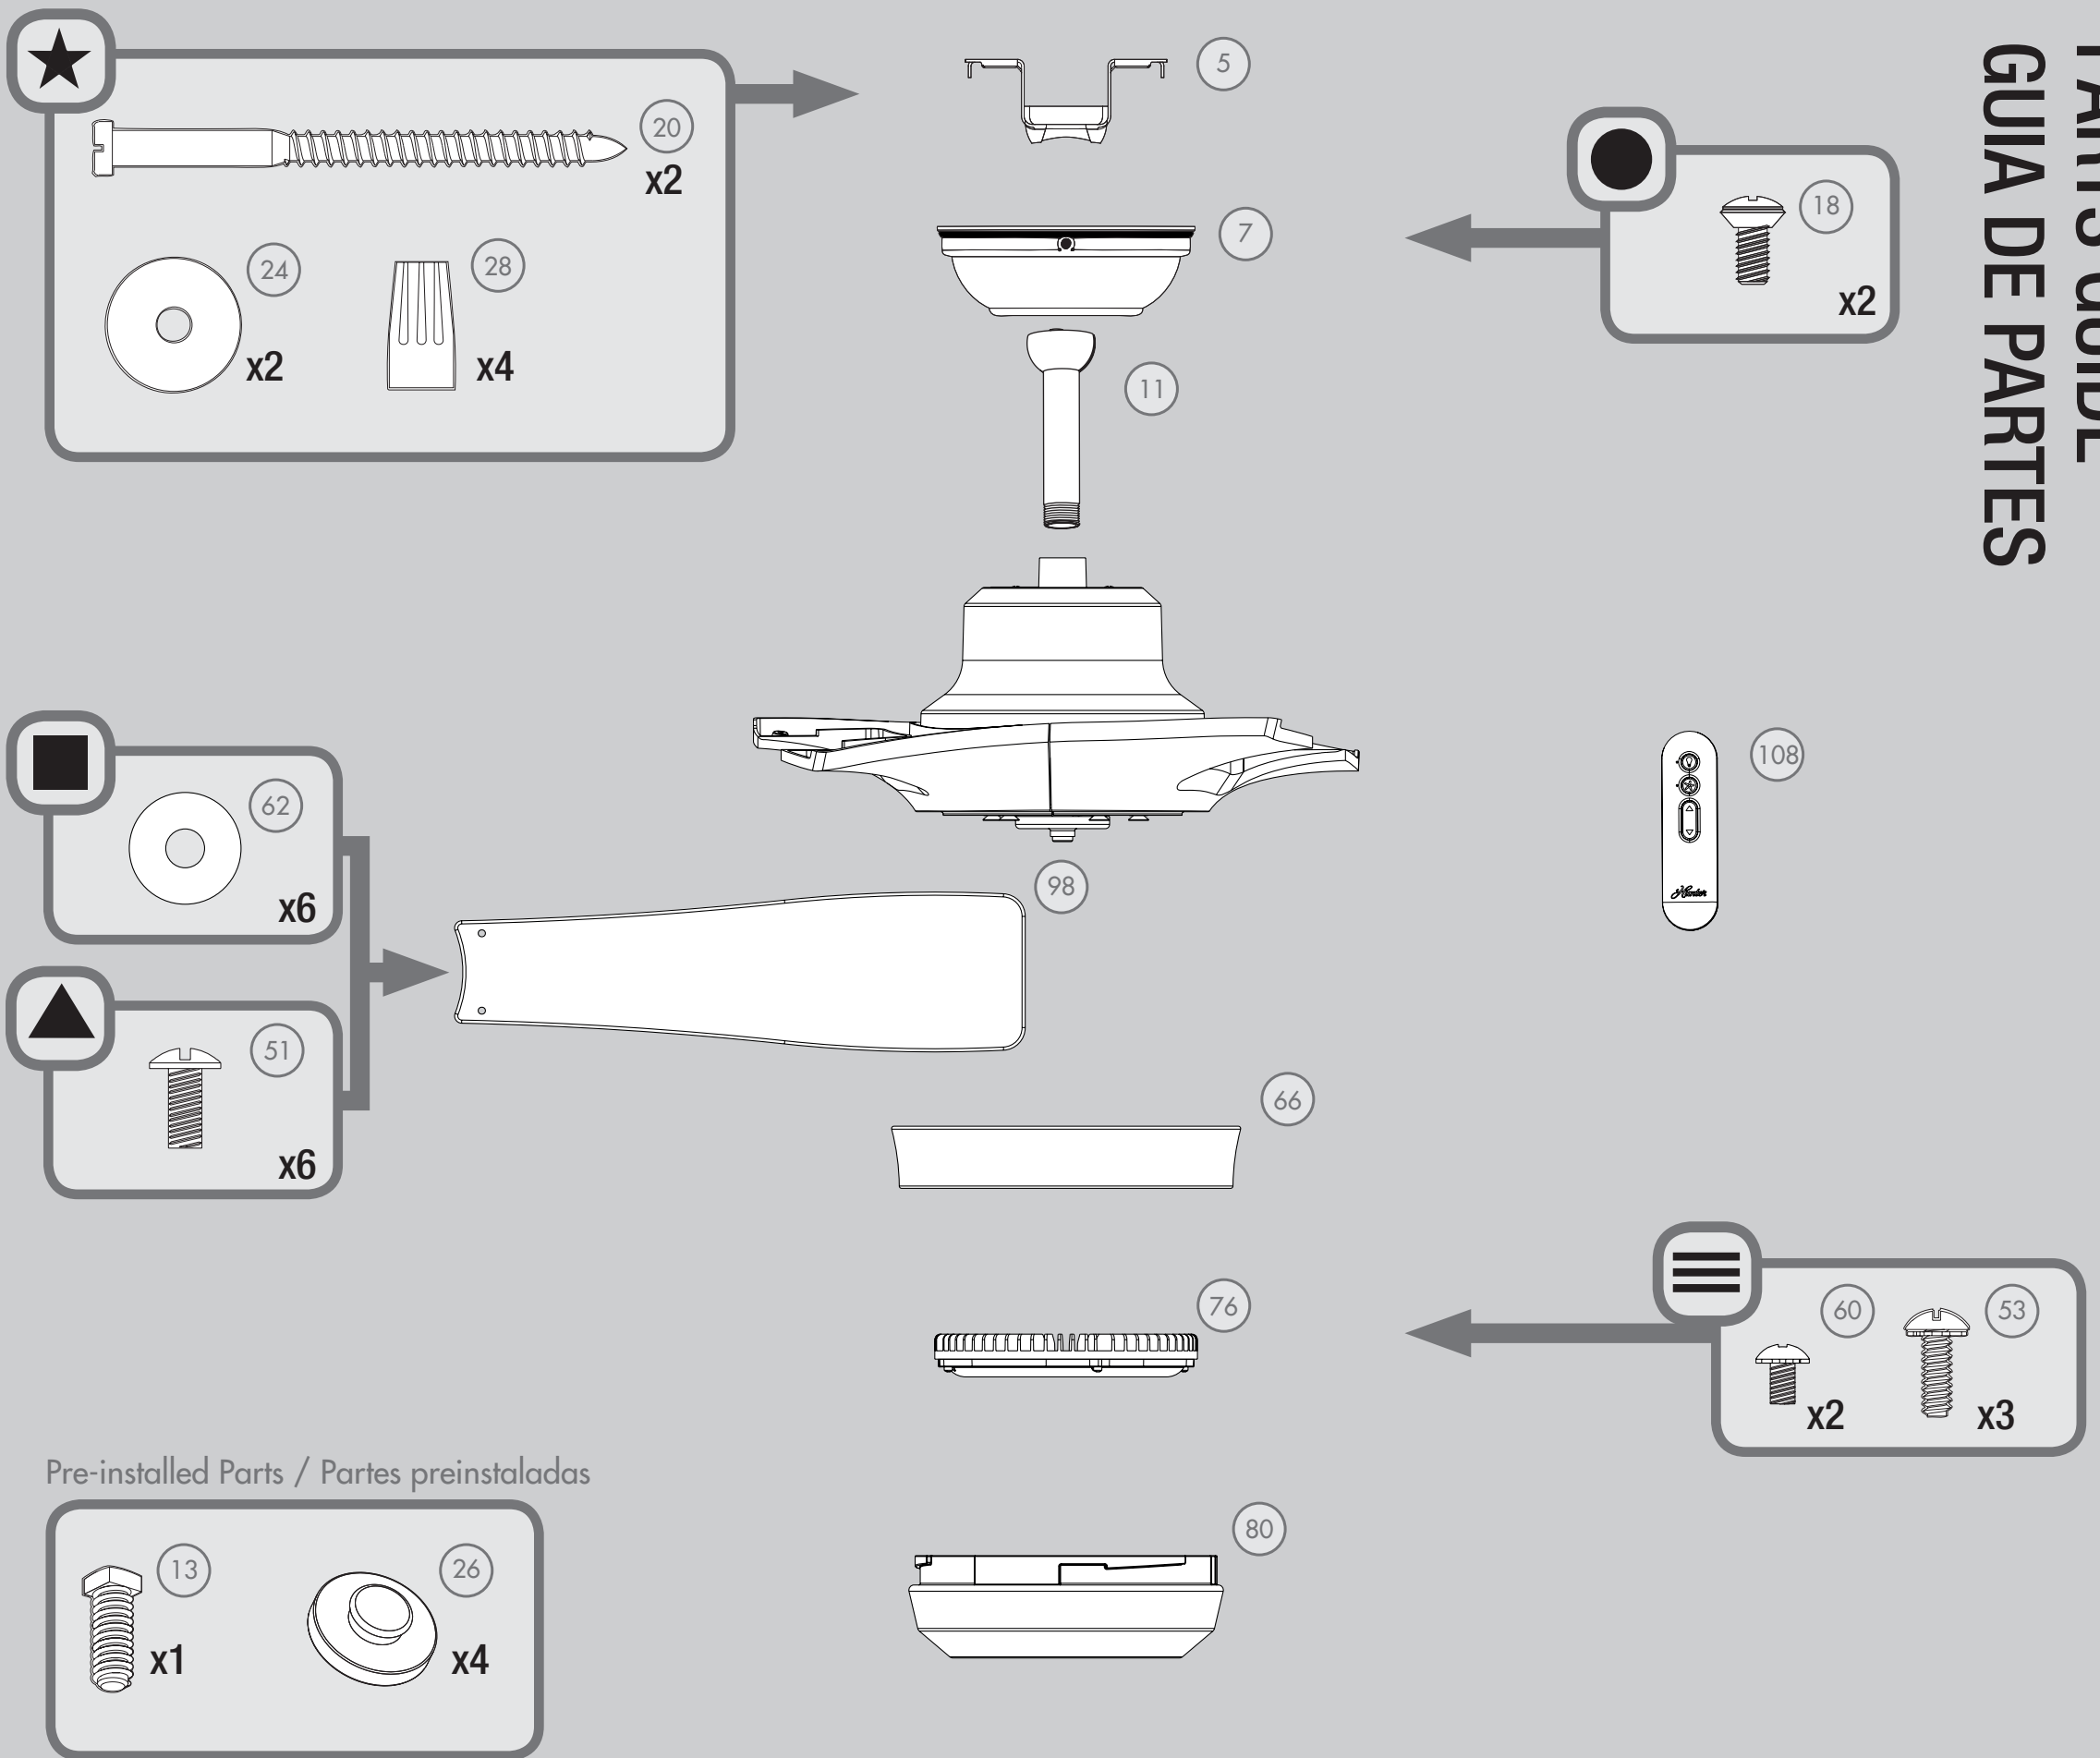

PARTS GUIDE GUIA DE PARTES

Pre-installed Parts / Partes preinstaladas

in Parts List
en Lista de partes

Spare Parts Bag
Bolsa de partes de repuesto

Hardware drawn to scale
For your convenience, you may receive extra fasteners.

Materiales dibujado a escala
Para su comodidad, es posible que reciba sujetadores extra.