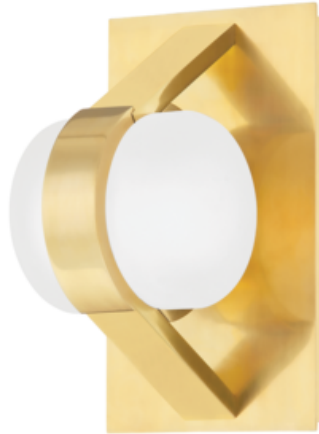

# Orbit

Product ID **2700-AGB**

## DIMENSIONAL INFORMATION

Height	<b>8.00"</b>
ADA Compliant	<b>No</b>
Hanging Type	-
Canopy/Backplate	<b>4.75"W X 8.00"H</b>
Width	<b>4.75"</b>
Shade 1 Top W/Dia	<b>3.63"</b>
Extension	<b>5.25"</b>
Weight	<b>4.00lb.</b>

## SHADE INFORMATION

Shade Top	<b>3.63"</b>
Shade Height	<b>4.13"</b>