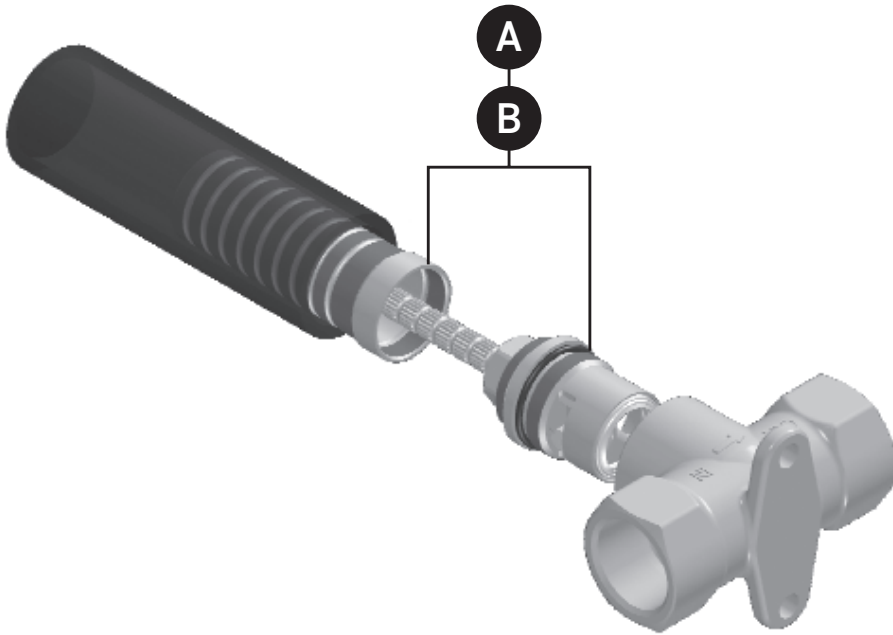

VEUILLEZ EFFECTUER VOTRE COMMANDE
PAR NO DE RÉFÉRENCE

ILLUSTRATIONS DES PIÈCES

R1040R R1041R

Brut pour valve de contrôle de débit
universelle 3/4"

ID	Référence du kit	Finition
A	BF17512KIT (à sens antihoraire)	N/A
B	BF17511KIT (à sens horaire)	N/A

ONTARIO
houseofrohl.ca/support
1-800-287-5354

PEDIR POR NÚMERO DE REFERENCIA

PIEZAS ILUSTRADAS

R1040R R1041R

Válvula rugosa de control de volumen de 3/4"

ID	Referencia del kit	Acabado
A	BF17512KIT [en sentido anti-horario]	N/A
B	BF17511KIT [aguja del reloj]	N/A