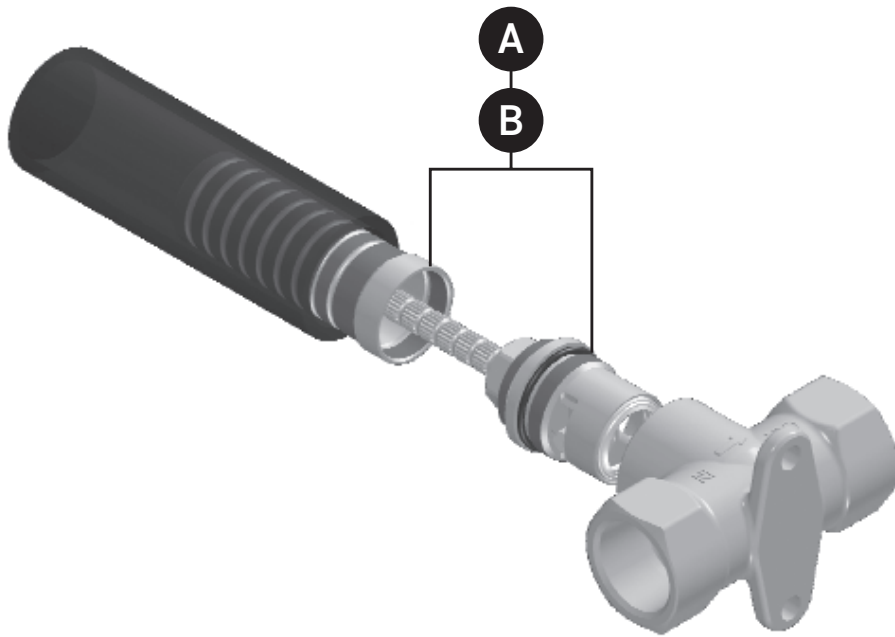

ORDER BY PART NUMBER

ILLUSTRATED PARTS

R1040R R1041R

3/4" Volume Control Rough Valve

ID	Kit Number	Finish
A	BF17512KIT (counterclockwise)	N/A
B	BF17511KIT (clockwise)	N/A

For warranty or additional information, contact:

VEUILLEZ EFFECTUER VOTRE COMMANDE
PAR NO DE RÉFÉRENCE

ILLUSTRATIONS DES PIÈCES

R1040R R1041R

Brut pour valve de contrôle de débit
universelle 3/4"

ID	Référence du kit	Finition
A	BF17512KIT (à sens antihoraire)	N/A
B	BF17511KIT (à sens horaire)	N/A

ONTARIO
houseofrohl.ca/support
1-800-287-5354

PEDIR POR NÚMERO DE REFERENCIA

PIEZAS ILUSTRADAS

R1040R R1041R

Válvula rugosa de control de volumen de 3/4"

ID	Referencia del kit	Acabado
A	BF17512KIT [en sentido anti-horario]	N/A
B	BF17511KIT [aguja del reloj]	N/A