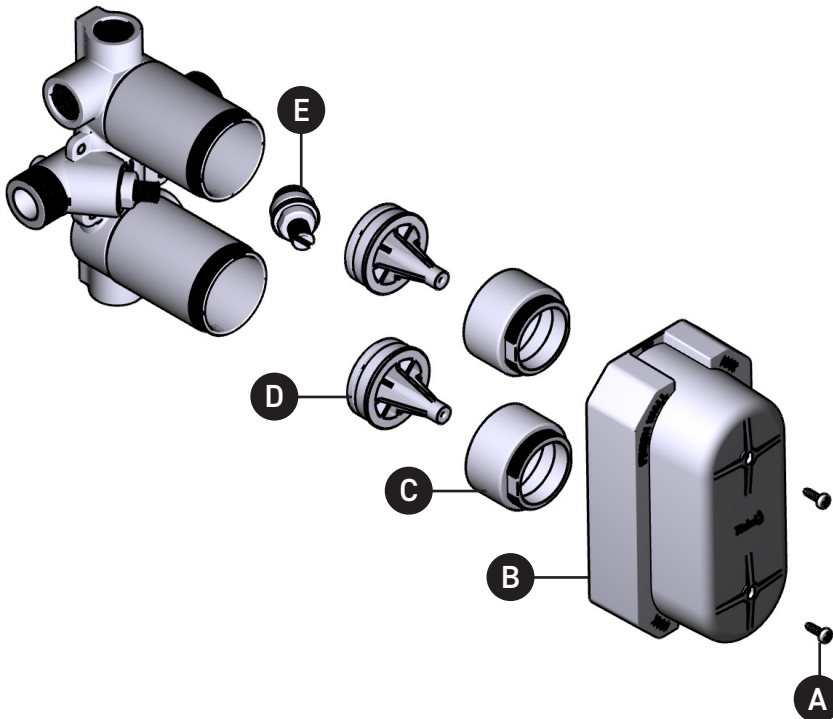

PIEZAS ILUSTRADAS

ORDENAR POR NÚMERO DE PIEZA

R46

Válvula coaxial de 4 entradas tipo T/P

MODELO

R46

N° de ident.	N° de kit	Acabado
A	S392-025 (x2)	N/A
B	S430-146	N/A
C	S305-441 (x2)	N/A
D	S7-511 (x2)	N/A
E	S7-683 (x2)	N/A