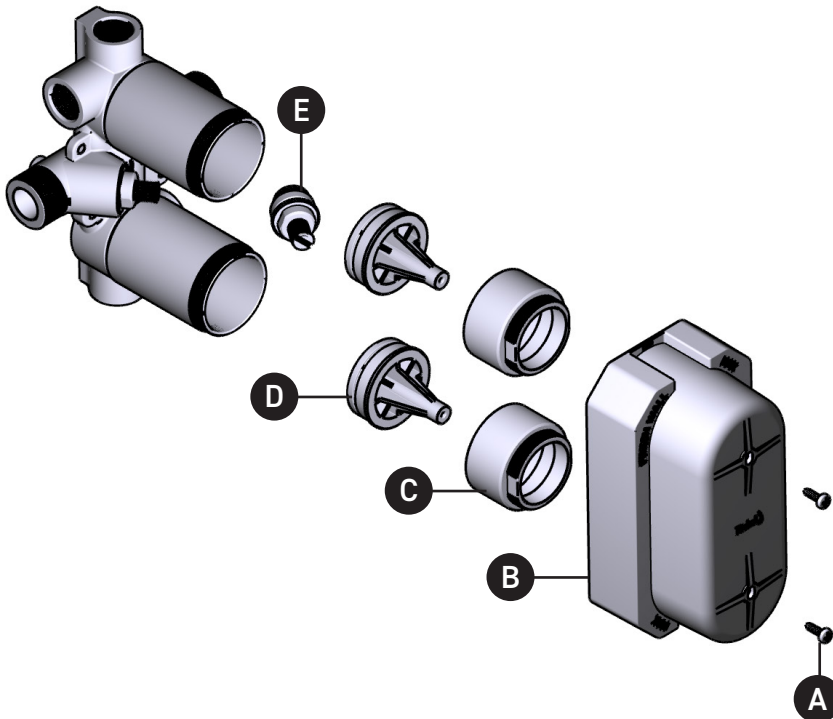

ILLUSTRATED PARTS

ORDER BY PART NUMBER

R46

4-Way Type T/P Double
Coaxial Valve Rough

MODEL

R46

ID	Kit Number	Finish
A	S392-025 (x2)	N/A
B	S430-146	N/A
C	S305-441 (x2)	N/A
D	S7-511 (x2)	N/A
E	S7-683 (x2)	N/A

Brut de valve double
coaxiale 4 voies, Type T/P

MODÈLE

R46

N° d'id.	N° de trousse	Fini
A	S392-025 (x2)	N/A
B	S430-146	N/A
C	S305-441 (x2)	N/A
D	S7-511 (x2)	N/A
E	S7-683 (x2)	N/A

U.S.A.
HOUSEOFROHL.COM
1-800-777-9762

PIEZAS ILUSTRADAS

ORDENAR POR NÚMERO DE PIEZA

R46

Válvula coaxial de 4 entradas tipo T/P

MODELO

R46

N° de ident.	N° de kit	Acabado
A	S392-025 (x2)	N/A
B	S430-146	N/A
C	S305-441 (x2)	N/A
D	S7-511 (x2)	N/A
E	S7-683 (x2)	N/A