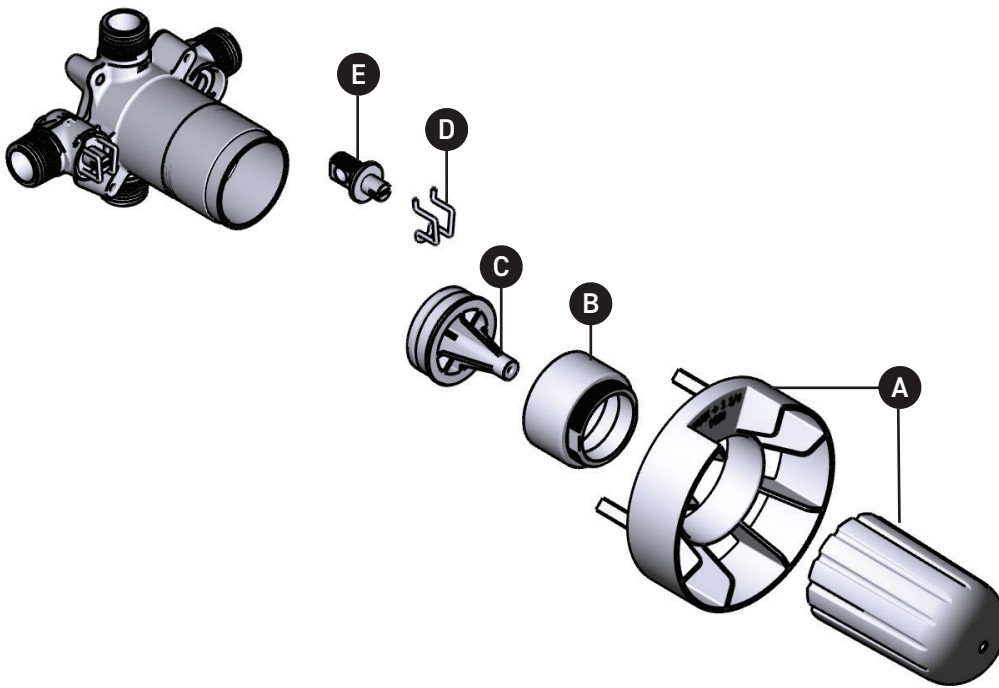

ORDER BY PART NUMBER

ILLUSTRATED PARTS

R23 R23-EX R23-SPEX

1/2" Therm & Pressure Balance Rough-in Valve With up to 3 Functions

| ID | Kit Number | Finish |
|----|---------------|--------|
| A | S0-908 | N/A |
| B | S305-441 | N/A |
| C | S7-511 | N/A |
| D | S390-127 (x2) | N/A |
| E | S7-441 (x2) | N/A |

ONTARIO
houseofrohl.ca/support
1-800-287-5354

VEUILLEZ EFFECTUER VOTRE COMMANDE
PAR NO DE RÉFÉRENCE

ILLUSTRATIONS DES PIÈCES

R23 R23-EX R23-SPEX

Brut de valve 2 voies coaxiale Type T/P (thermo/
pression équilibrée)

PEDIR POR NÚMERO DE REFERENCIA

PIEZAS ILUSTRADAS

R23 R23-EX R23-SPEX

Válvula empotrable de equilibrio térmico y de presión de 1/2" con hasta 3 funciones

| ID | Referencia del kit | Acabado |
|----|--------------------|---------|
| A | S0-908 | N/A |
| B | S305-441 | N/A |
| C | S7-511 | N/A |
| D | S390-127 (x2) | N/A |
| E | S7-441 (x2) | N/A |