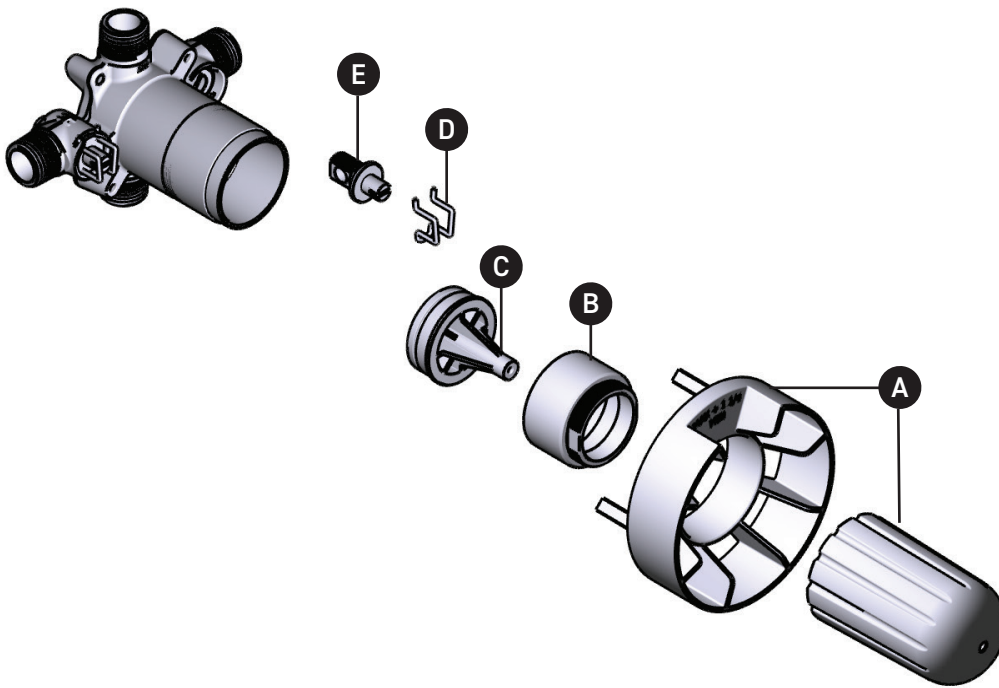

PEDIR POR NÚMERO DE REFERENCIA

PIEZAS ILUSTRADAS

R23 R23-EX R23-SPEX

Válvula empotrable de equilibrio térmico y de presión de 1/2" con hasta 3 funciones

| ID | Referencia del kit | Acabado |
|----|--------------------|---------|
| A | S0-908 | N/A |
| B | S305-441 | N/A |
| C | S7-511 | N/A |
| D | S390-127 (x2) | N/A |
| E | S7-441 (x2) | N/A |