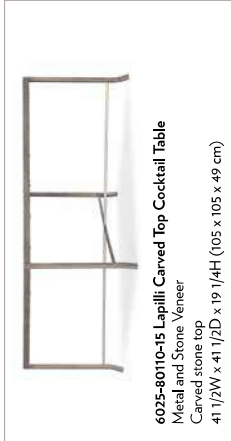

AL FRESCO

Matching entertainment item on page 22