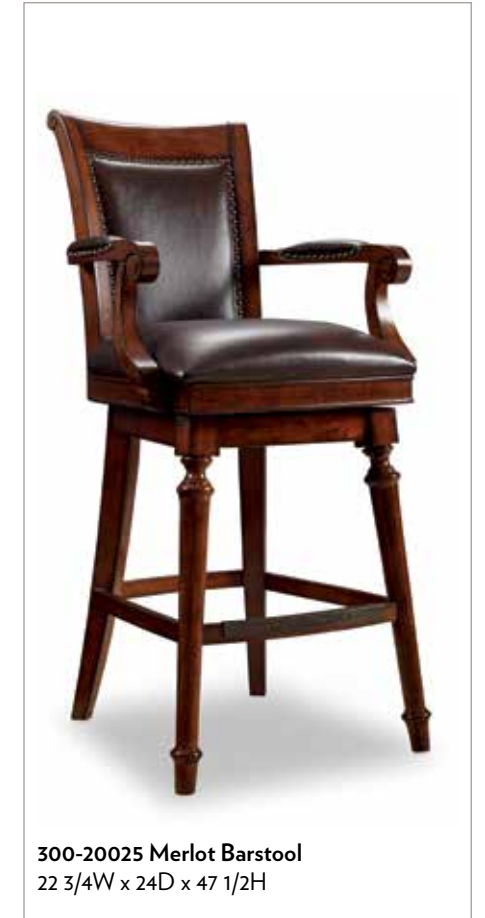

**300-20053 Lainey Barstool**  
21 1/2W x 25 3/4D x 42 1/4H

**300-25053 Lainey Counter Stool**  
21 1/2W x 25 3/4D x 37 3/4H

**300-250057 Jada Counter Stool**  
21 1/4W x 23 1/2D x 33 1/2H

**300-20024 Zinfandal Barstool**  
22 1/2W x 23D x 46H