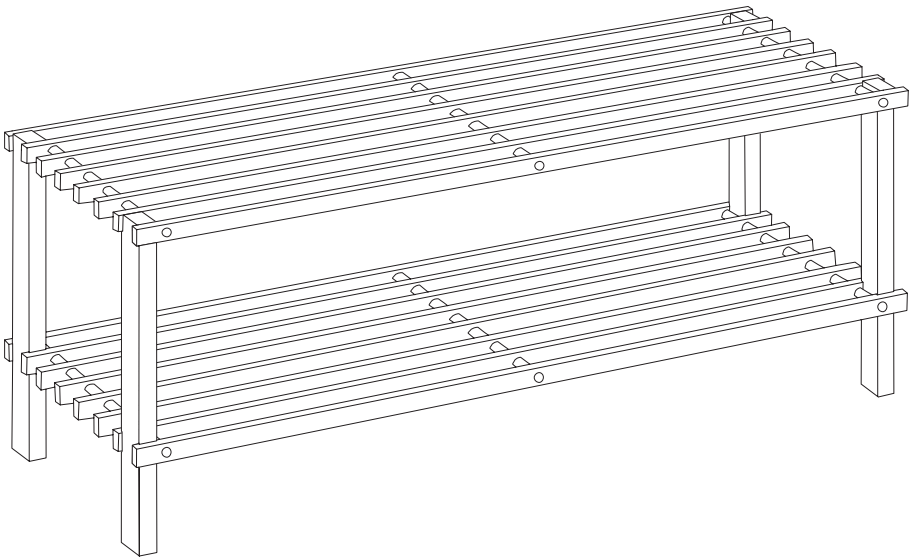

SHO-02151
SHO-09368

shoe rack
rejilla para zapatos
étagère pour chaussures

29.1 in L x 10.4 in W x 11.6 in H / 73.91 cm L x 26.42 cm W x 29.46 cm H

PARTS LIST

PART/ILLUSTRATION	(QTY)	DESCRIPTION
A 	(2)	shelf estante étagère
B 	(4)	supports soportes supports