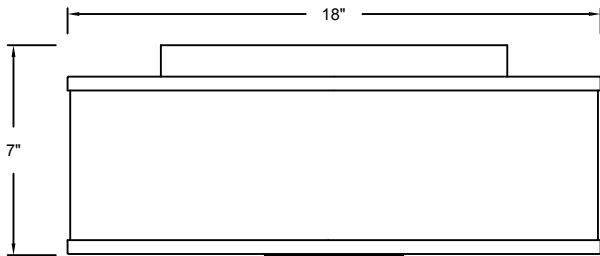

# Halo

42008 | Flush Mount