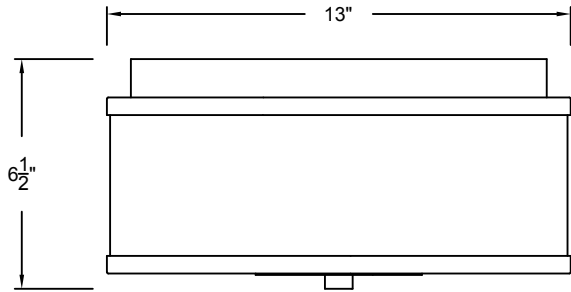

# Halo

42006 | Flush Mount