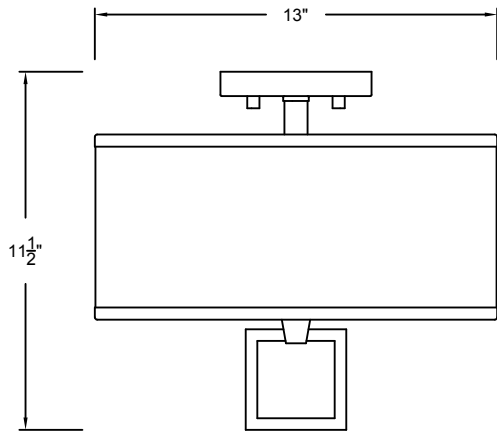

# Link

41905 | Semi-Flush Mount