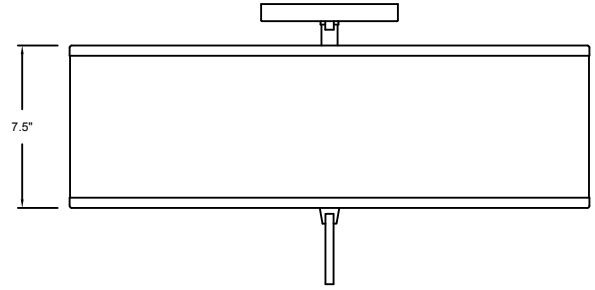

# Link

41810 | Semi-Flush Mount