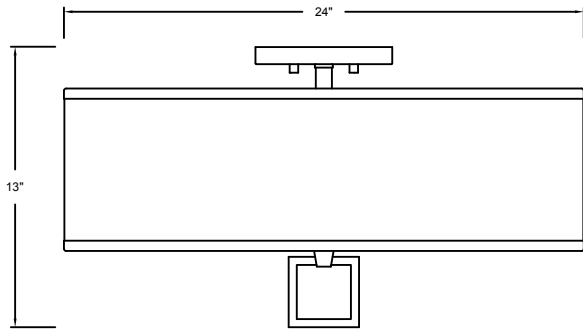

# Link

41810 | Semi-Flush Mount