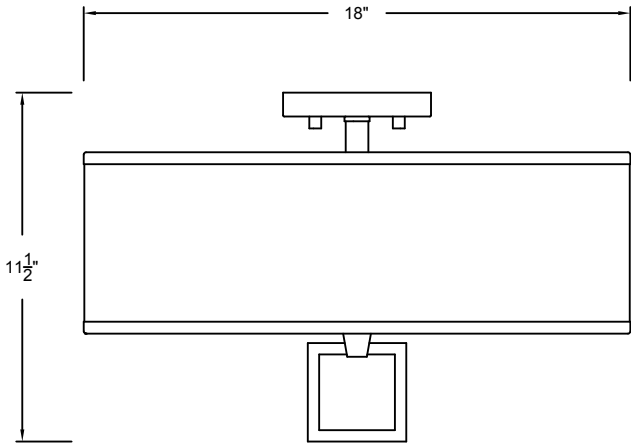

# LINK

41808 | Semi Flush Mount