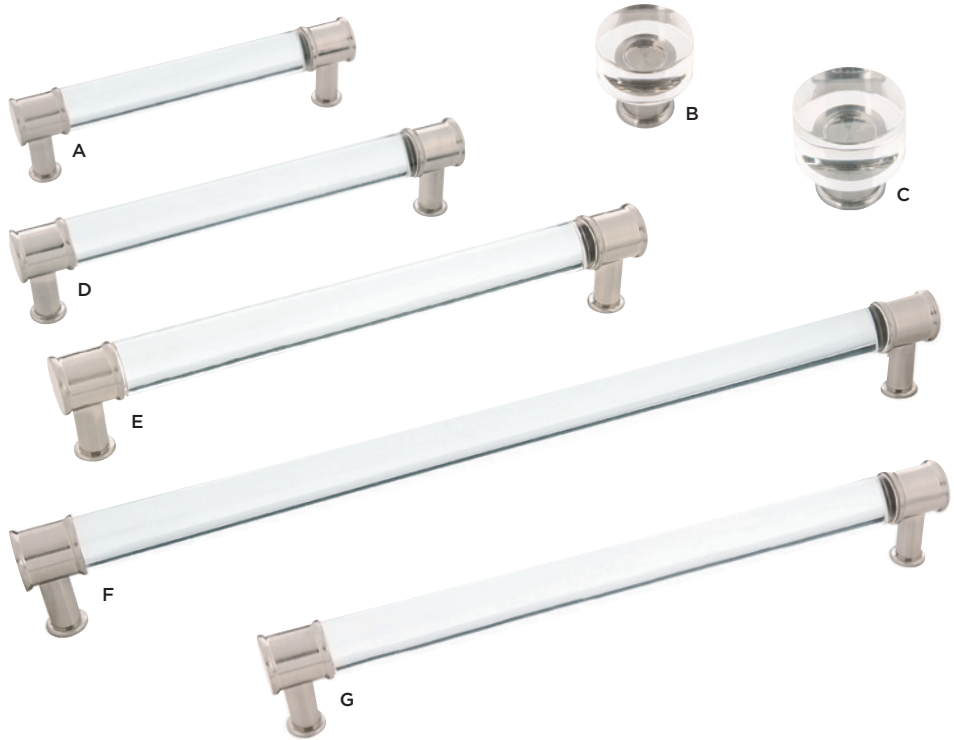

MIDWAY

CRYSACRYLIC WITH SATIN NICKEL NEW

- A P3635-CASN**
C/C: 128mm L: 5-3/4" W: 13/16" P: 1-9/16"
- B P3708-CASN**
D: 1" P: 1-1/16" B: 5/8"
- C P3709-CASN**
D: 1-1/4" P: 1-5/16" B: 13/16"
- D P3702-CASN**
C/C: 160mm L: 7" W: 13/16" P: 1-9/16"
- E P3703-CASN**
C/C: 192mm L: 8-1/4" W: 13/16" P: 1-9/16"
- F P3711-CASN**
C/C: 12" L: 12-11/16" W: 13/16" P: 1-9/16"
- G P3704-CASN**
C/C: 224mm L: 9-1/2" W: 13/16" P: 1-9/16"

CRYSACRYLIC WITH CHROME

- A P3635-CACH**
C/C: 128mm L: 5-3/4" W: 13/16" P: 1-9/16"
- B P3708-CACH NEW**
D: 1" P: 1-1/16" B: 5/8"
- C P3709-CACH NEW**
D: 1-1/4" P: 1-5/16" B: 13/16"
- D P3702-CACH NEW**
C/C: 160mm L: 7" W: 13/16" P: 1-9/16"
- E P3703-CACH NEW**
C/C: 192mm L: 8-1/4" W: 13/16" P: 1-9/16"
- F P3711-CACH NEW**
C/C: 12" L: 12-11/16" W: 13/16" P: 1-9/16"
- G P3704-CACH NEW**
C/C: 224mm L: 9-1/2" W: 13/16" P: 1-9/16"
- H P705-LU**
D: 1-3/16" P: 1-1/2" B: 9/16"