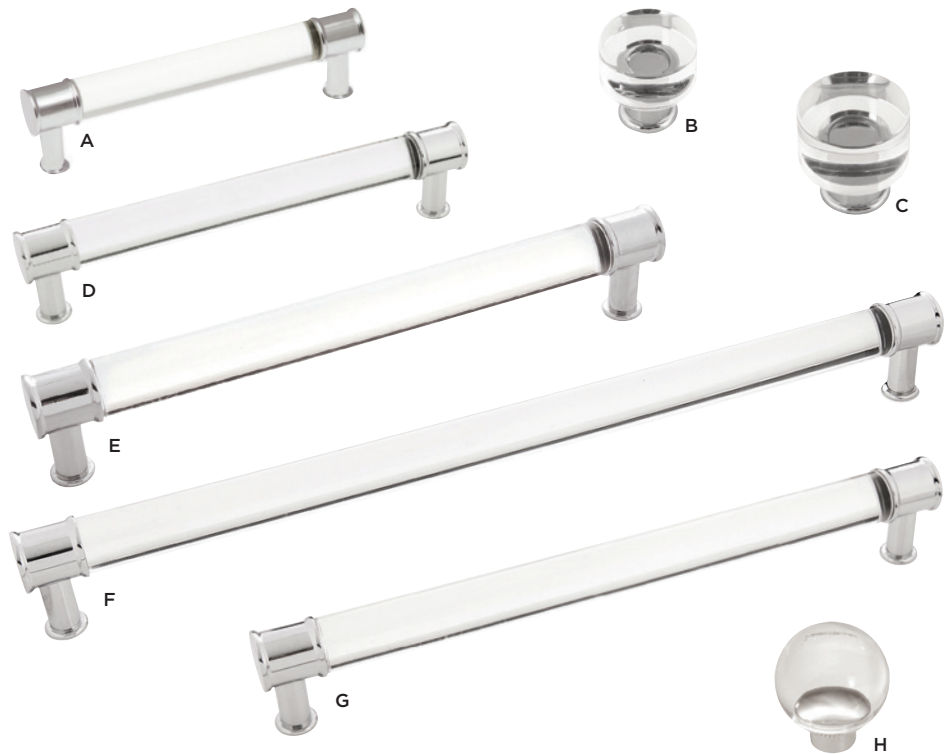

MIDWAY

CRYSACRYLIC WITH SATIN NICKEL NEW

- A P3635-CASN**
C/C: 128mm L: 5-3/4" W: 13/16" P: 1-9/16"
- B P3708-CASN**
D: 1" P: 1-1/16" B: 5/8"
- C P3709-CASN**
D: 1-1/4" P: 1-5/16" B: 13/16"
- D P3702-CASN**
C/C: 160mm L: 7" W: 13/16" P: 1-9/16"
- E P3703-CASN**
C/C: 192mm L: 8-1/4" W: 13/16" P: 1-9/16"
- F P3711-CASN**
C/C: 12" L: 12-11/16" W: 13/16" P: 1-9/16"
- G P3704-CASN**
C/C: 224mm L: 9-1/2" W: 13/16" P: 1-9/16"

CRYSACRYLIC WITH CHROME

- A P3635-CACH**
C/C: 128mm L: 5-3/4" W: 13/16" P: 1-9/16"
- B P3708-CACH NEW**
D: 1" P: 1-1/16" B: 5/8"
- C P3709-CACH NEW**
D: 1-1/4" P: 1-5/16" B: 13/16"
- D P3702-CACH NEW**
C/C: 160mm L: 7" W: 13/16" P: 1-9/16"
- E P3703-CACH NEW**
C/C: 192mm L: 8-1/4" W: 13/16" P: 1-9/16"
- F P3711-CACH NEW**
C/C: 12" L: 12-11/16" W: 13/16" P: 1-9/16"
- G P3704-CACH NEW**
C/C: 224mm L: 9-1/2" W: 13/16" P: 1-9/16"
- H P705-LU**
D: 1-3/16" P: 1-1/2" B: 9/16"