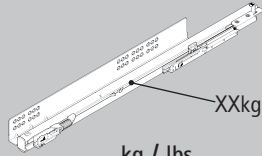

Quadro 4D V6 / Quadro 4D V6 USA / Quadro YOU Push to open Silent

Technik für Möbel

PTO 10/20

PTO 30

i 1

kg

3 - 10

8 - 20

10 - 30

kg / lbs

10 / -

30 / 90

30 / 90

mm /"

250 - 350 / -

250 - 600 / 12" - 24"

350 - 600 / 12" - 24"

PTO 10/20/30

PTO 10

PTO 20

PTO 30

(A)
PTO 10/20
NL 250 - 320 / 12"

(B)
PTO 10/20
NL 350 - 600 / 15" - 24"

(C)
PTO 30
NL 350 - 600 / 15" - 24"