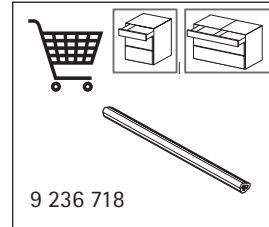

Quadro 4D V6 / Quadro 4D V6 USA / Quadro YOU Push to open Silent

Technik für Möbel

PTO 10/20

PTO 30

i 1

kg

3 - 10

8 - 20

10 - 30

kg / lbs

10 / -

30 / 90

30 / 90

mm /"

250 - 350 / -

250 - 600 / 12" - 24"