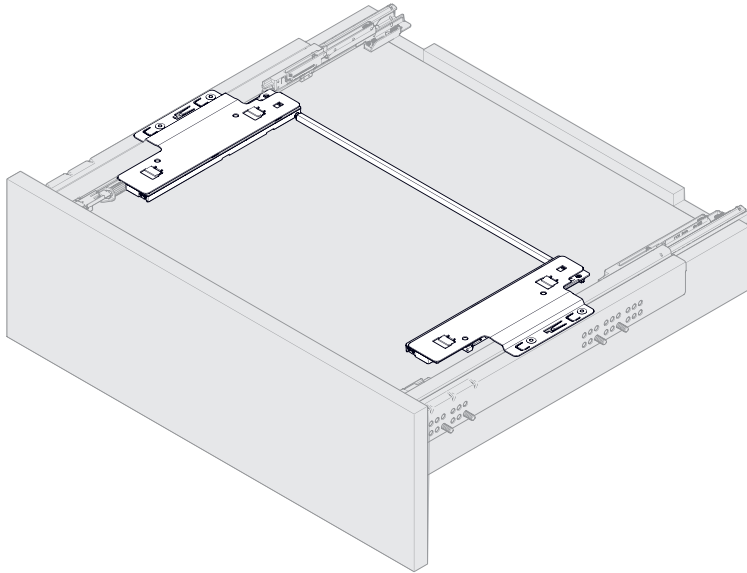

Quadro 4D V6 / Quadro 4D V6 USA / Quadro YOU Push to open Silent

Technik für Möbel

PTO 10/20

PTO 30

i 1

kg

3 - 10

8 - 20

10 - 30

kg / lbs

10 / -

30 / 90

30 / 90

mm /"

250 - 350 / -

250 - 600 / 12" - 24"

350 - 600 / 12" - 24"

PTO 10/20/30

PTO 10

PTO 20

PTO 30

(A)
PTO 10/20
NL 250 - 320 / 12"

(B)
PTO 10/20
NL 350 - 600 / 15" - 24"

(C)
PTO 30
NL 350 - 600 / 15" - 24"