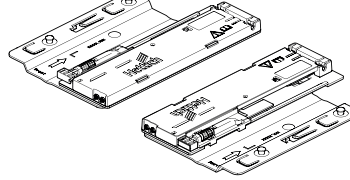

Quadro 4D V6 / Quadro 4D V6 USA / Quadro YOU Push to open Silent

Technik für Möbel

PTO 10/20

PTO 30

i 1

kg

3 - 10

8 - 20

10 - 30

kg / lbs

10 / -

30 / 90

30 / 90

mm /"

250 - 350 / -

250 - 600 / 12" - 24"

350 - 600 / 12" - 24"

PTO 10/20/30

PTO 10

PTO 20

PTO 30

(A)
PTO 10/20
NL 250 - 320 / 12"

(B)
PTO 10/20
NL 350 - 600 / 15" - 24"

(C)
PTO 30
NL 350 - 600 / 15" - 24"