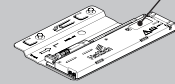

Quadro 4D V6 / Quadro 4D V6 USA / Quadro YOU Push to open Silent

Technik für Möbel

PTO 10/20

PTO 30

i 1

kg

3 - 10

8 - 20

10 - 30

kg / lbs

10 / -

30 / 90

30 / 90

mm /"

250 - 350 / -

250 - 600 / 12" - 24"

350 - 600 / 12" - 24"

PTO 10/20/30

PTO 10

PTO 20

PTO 30

(A)
PTO 10/20
NL 250 - 320 / 12"

(B)
PTO 10/20
NL 350 - 600 / 15" - 24"

(C)
PTO 30
NL 350 - 600 / 15" - 24"