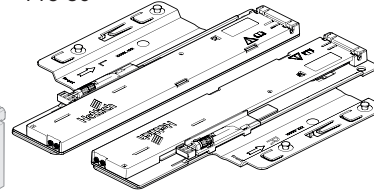

Quadro 4D V6 / Quadro 4D V6 USA / Quadro YOU Push to open Silent

Technik für Möbel

PTO 10/20

PTO 30

i 1

kg

3 - 10

8 - 20

10 - 30

kg / lbs

10 / -

30 / 90

30 / 90

mm /"

250 - 350 / -

250 - 600 / 12" - 24"

350 - 600 / 12" - 24"

PTO 10/20/30

PTO 10

PTO 20

PTO 30

(A)
PTO 10/20
NL 250 - 320 / 12"

(B)
PTO 10/20
NL 350 - 600 / 15" - 24"

(C)
PTO 30
NL 350 - 600 / 15" - 24"