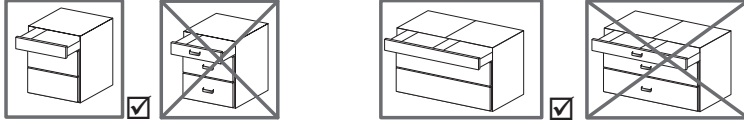

Quadro 4D V6 / Quadro 4D V6 USA / Quadro YOU Push to open Silent

Technik für Möbel

PTO 10/20

PTO 30

i 1

kg

3 - 10

8 - 20

10 - 30

kg / lbs

10 / -

30 / 90

30 / 90

mm /"

250 - 350 / -

250 - 600 / 12" - 24"

350 - 600 / 12" - 24"

PTO 10/20/30

PTO 10

PTO 20

PTO 30

(A)
PTO 10/20
NL 250 - 320 / 12"

(B)
PTO 10/20
NL 350 - 600 / 15" - 24"

(C)
PTO 30
NL 350 - 600 / 15" - 24"