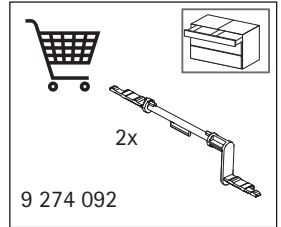

Quadro 4D V6 / Quadro 4D V6 USA / Quadro YOU Push to open Silent

Technik für Möbel

PTO 10/20

PTO 30

i 1

kg

3 - 10

8 - 20

10 - 30

kg / lbs

10 / -

30 / 90

30 / 90

mm /"

250 - 350 / -

250 - 600 / 12" - 24"