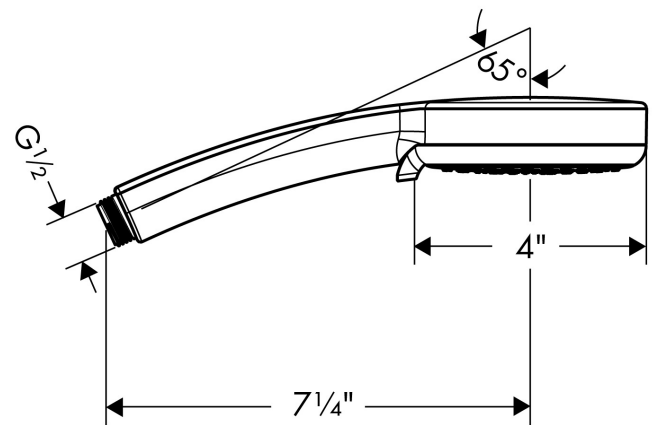

# AXOR

hansgrohe

Brand hansgrohe  
Art. Name **Croma 100** Handshower E 3-Jet, 1.5 GPM  
Art. Nr. 04931000  
Surface chrome  
Pos. 1

## Drawing