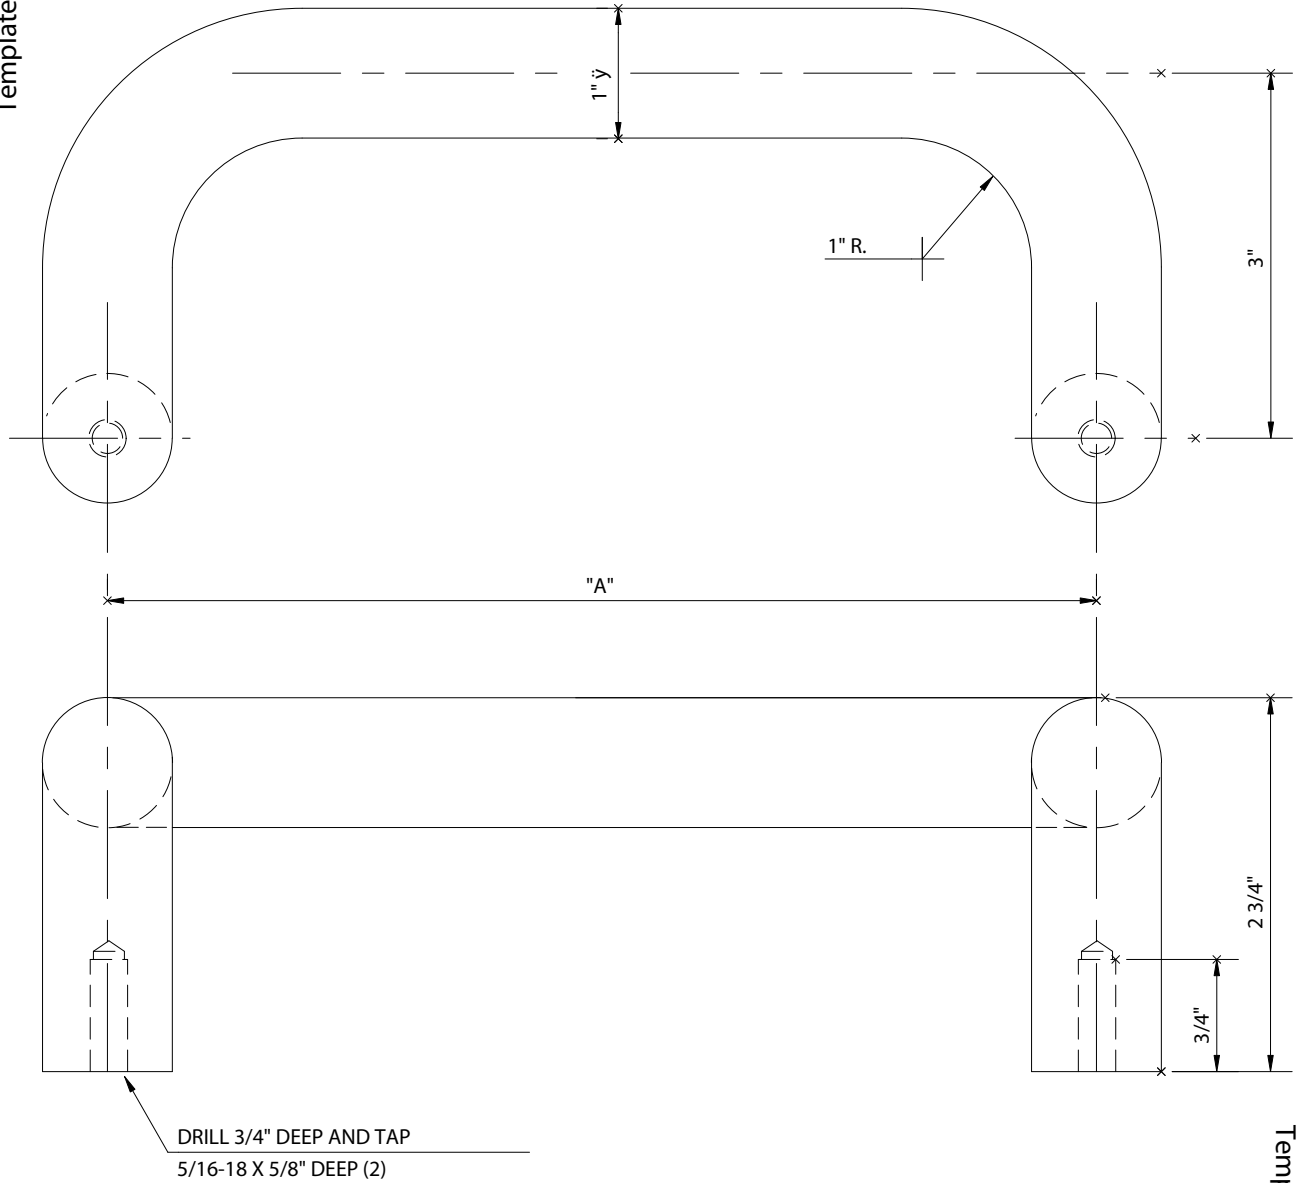

-12

Template No. T

TEMPLATE

Template No. T -12

NUMBER	"A"
12-G	8"
12-J	10"
12-L	12"

DO NOT SCALE

HAGER HINGE CO.
139 Victor St.
St. Louis, MO 63104

Template No. T -12