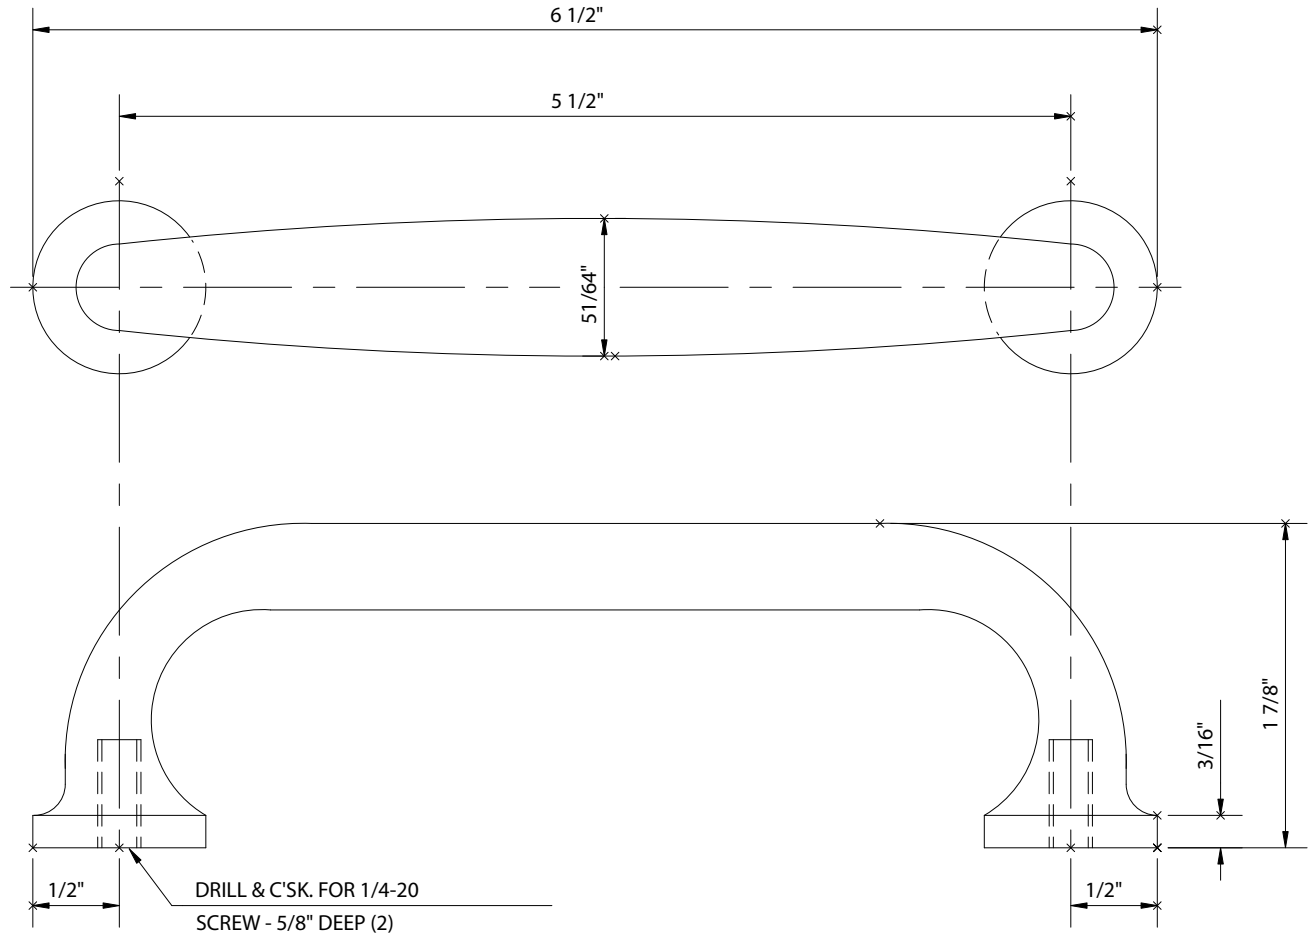

-6N

Template No. T

TEMPLATE

DO NOT SCALE

Template No. T

-6N

Template No. T -6N

HAGER HINGE CO.
139 Victor St.
St. Louis, MO 63104