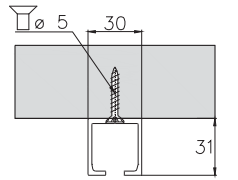

EKU PORTA® 60|100 H|HC
EKU DIVIDO® 100 H

E