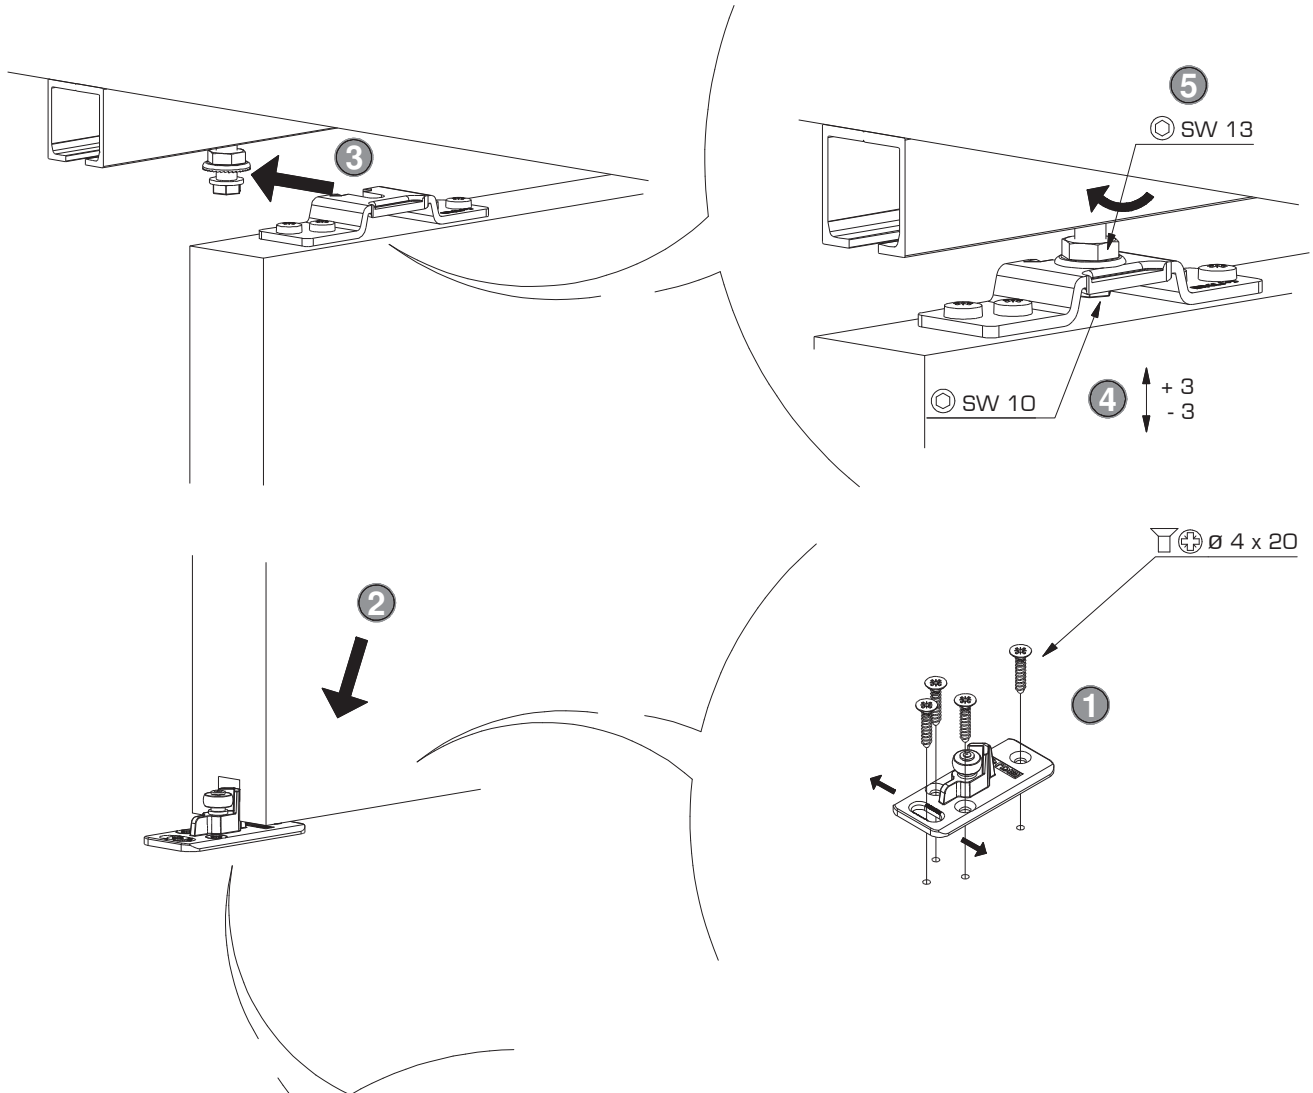

**F**

**Optional | optional | optionell**  
**PORTA 60|100 H**

**G**

**H**

**1** Optional / optional / optionnell

I

J

PORTA 60|100 HC: Art.No. 042.3028.076  
 DIVIDO 100 H: Art.No. 042.3028.075

	PORTA 60 100 HC	DIVIDO 100 H
X 1	Schiene / track / rail	Schiene / track / rail
X 2	Schiene / track / rail + 10 mm	Schiene / track / rail + 8 mm
X 3	Schiene / track / rail + 20 mm	Schiene / track / rail + 16 mm