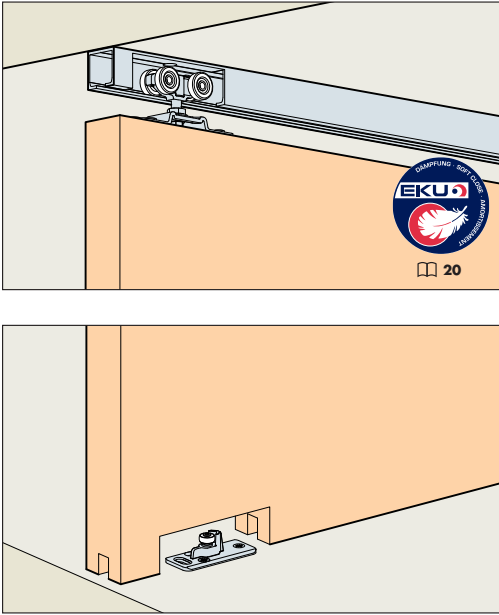

Anforderungen erfüllt nach  
 DIN - EN 1527 - 620 - 0 - 13

**EKU PORTA 60|100 H**  
**EKU DIVIDO 100 H**

EKU-PORTA 60/100	
<b>1</b> Türe Door Porte	<b>60 No. 057.3138.071</b> <b>100 No. 057.3139.071</b>
2x	2x
1x	2x
2x	

**EKU PORTA 60 H**

EKU-PORTA 60	
<b>1</b> Türe Door Porte	<b>No. 057.3140.071</b>
2x	2x
1x	2x
2x	
 2000x30x31 mm	

**EKU PORTA 100 H**

EKU-PORTA 100	
<b>1</b> Türe Door Porte	<b>No. 057.3141.071</b>
2x	2x
1x	2x
2x	1x
 2000x30x31 mm	