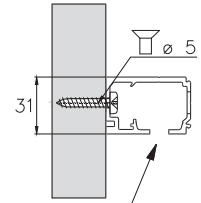

Art.No. 057.3048

Art.No. 057.3112