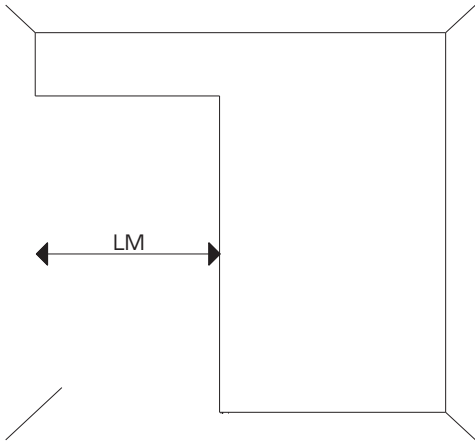

**EKU PORTA 60 H**

EKU-PORTA 60	
<b>1</b> Türe Door Porte	<b>No. 057.3140.071</b>
2x	2x
1x	2x
2x	
 2000x30x31 mm	

**EKU PORTA 100 H**

EKU-PORTA 100	
<b>1</b> Türe Door Porte	<b>No. 057.3141.071</b>
2x	2x
1x	2x
2x	1x
 2000x30x31 mm	

**EKU PORTA 60|100 HC**

EKU-PORTA 60/100	
<b>1</b> Türe Door Porte	<b>60 No. 057.3138.071</b> <b>100 No. 057.3139.071</b>
2x	2x
1x	2x
2x	

**EKU PORTA 60 HC**

EKU-PORTA 60	
<b>1</b> Türe Door Porte	<b>No. 057.3142.071</b>
2x	2x
1x	2x
2x	5x
 2000x47.5x31 mm	

**EKU PORTA 100 HC**

EKU-PORTA 100	
<b>1</b> Türe Door Porte	<b>No. 057.3143.071</b>
2x	2x
2x	1x
1x	2x
1x	5x
 2000x47.5x31 mm	
 2000x8x59.5 mm	

**A**

**B**

**Siehe Montageanleitung**  
 See mounting instructions  
 Voir instructions de montage  
 No. 788.2000.221