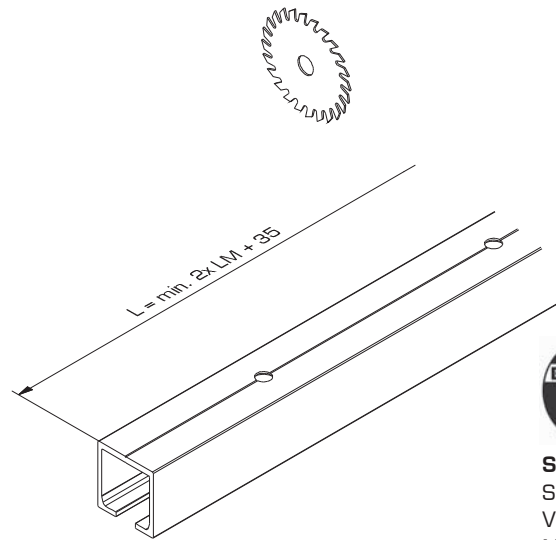

**EKU PORTA 60|100 HC**

EKU-PORTA 60/100	
<b>1</b> Türe Door Porte	<b>60 No. 057.3138.071</b> <b>100 No. 057.3139.071</b>
2x	2x
1x	2x
2x	

**EKU PORTA 60 HC**

EKU-PORTA 60	
<b>1</b> Türe Door Porte	<b>No. 057.3142.071</b>
2x	2x
1x	2x
2x	5x
 2000x47.5x31 mm	

**EKU PORTA 100 HC**

EKU-PORTA 100	
<b>1</b> Türe Door Porte	<b>No. 057.3143.071</b>
2x	2x
2x	1x
1x	2x
1x	5x
 2000x47.5x31 mm	
 2000x8x59.5 mm	

**A**

**B**

**Siehe Montageanleitung**  
 See mounting instructions  
 Voir instructions de montage  
 No. 788.2000.221