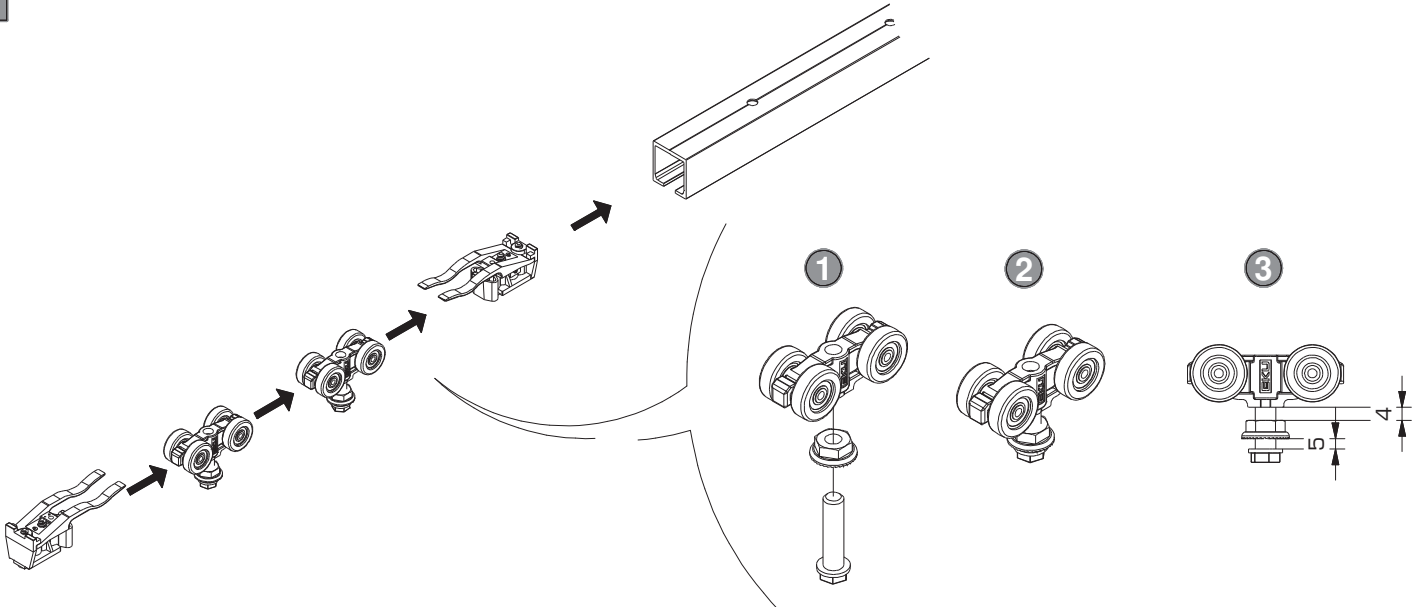

Siehe Montageanleitung
See mounting instructions
Voir instructions de montage
No. 788.2000.221

C