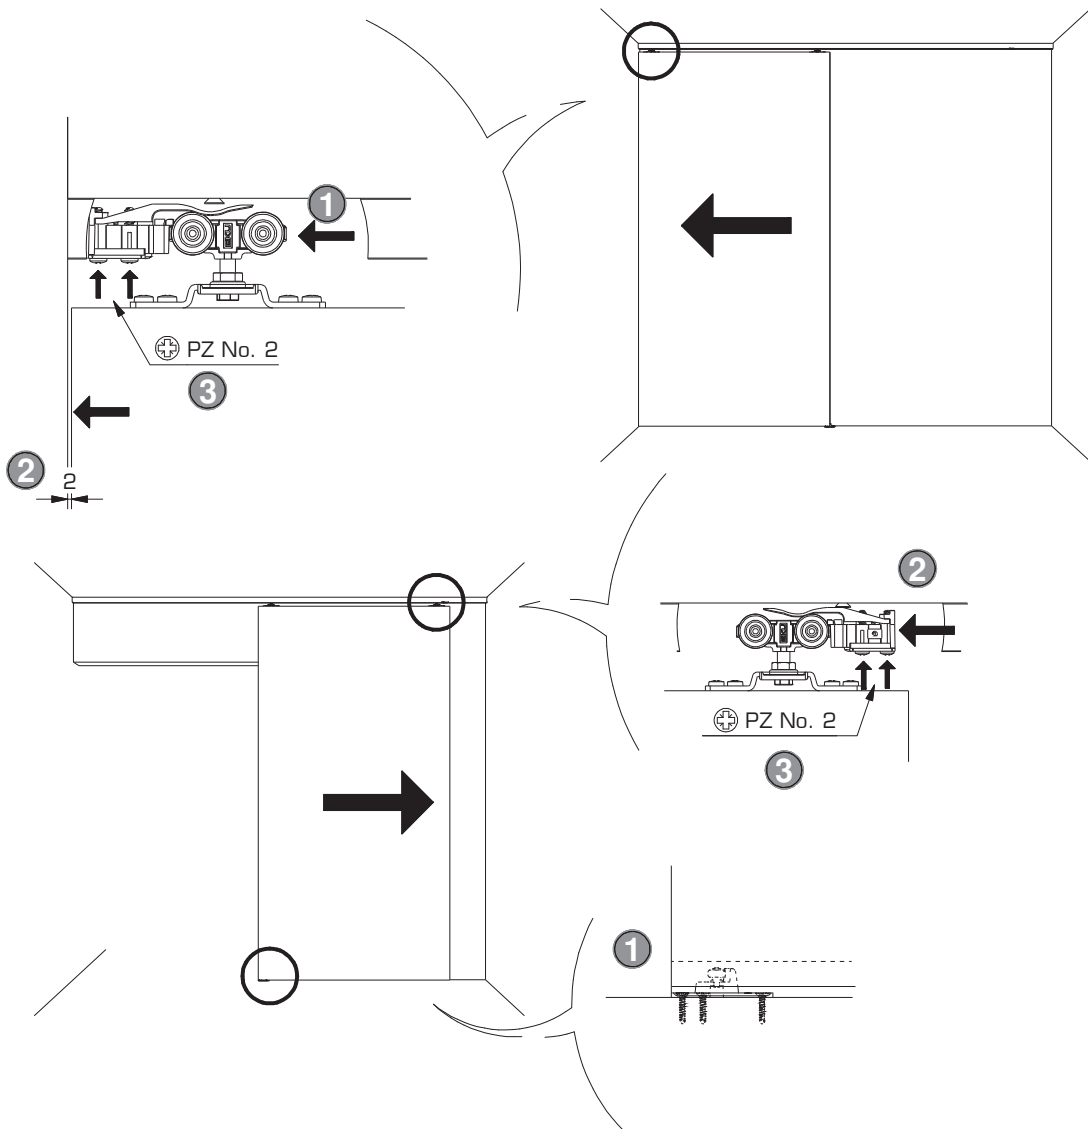

**F**

**Optional | optional | optionell**  
**PORTA 60|100 H**

**G**

**H**

**1** Optional / optional / optionnell

I

J

PORTA 60|100 HC: Art.No. 042.3028.076  
 DIVIDO 100 H: Art.No. 042.3028.075

	PORTA 60 100 HC	DIVIDO 100 H
X 1	Schiene / track / rail	Schiene / track / rail
X 2	Schiene / track / rail + 10 mm	Schiene / track / rail + 8 mm
X 3	Schiene / track / rail + 20 mm	Schiene / track / rail + 16 mm

DIVIDO 100 H

PORTA 60|100 H

PORTA 60|100 HC

**Einbaubeispiele | Mounting examples | Exemples de montage**

Einbaubeispiele | Mounting examples | Exemples de montage