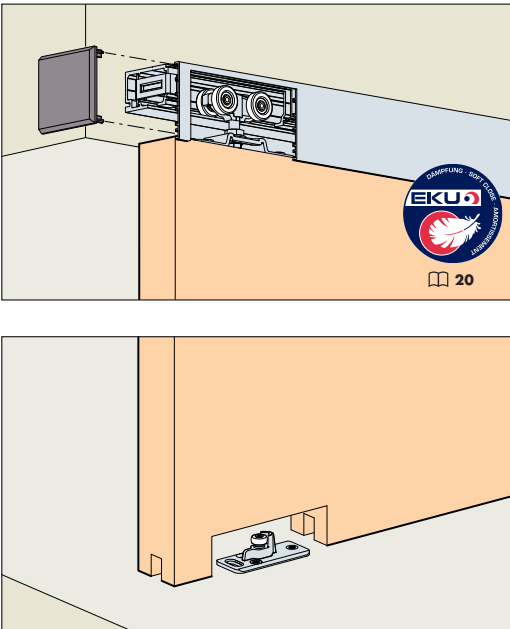

Anforderungen erfüllt nach  
 DIN - EN 1527 - 620 - 0 - 13

**EKU PORTA 60|100 H**  
**EKU DIVIDO 100 H**

EKU-PORTA 60/100	
<b>1</b> Türe Door Porte	<b>60 No. 057.3138.071</b> <b>100 No. 057.3139.071</b>
2x	2x
1x	2x
2x	

**EKU PORTA 60 H**

EKU-PORTA 60	
<b>1</b> Türe Door Porte	<b>No. 057.3140.071</b>
2x	2x
1x	2x
2x	
 2000x30x31 mm	

**EKU PORTA 100 H**

EKU-PORTA 100	
<b>1</b> Türe Door Porte	<b>No. 057.3141.071</b>
2x	2x
1x	2x
2x	1x
 2000x30x31 mm	