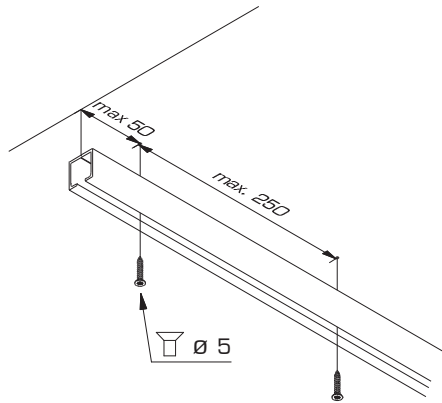

EKU PORTA® 60|100 H|HC
EKU DIVIDO® 100 H

E