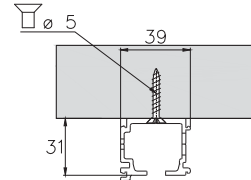

EKU PORTA® 60|100 H|HC
EKU DIVIDO® 100 H

E

F

Optional | optional | optionell
PORTA 60|100 H

G