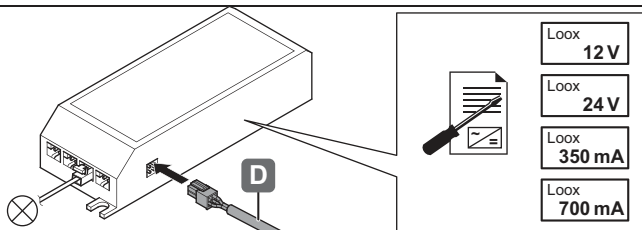

HDE 08/2015