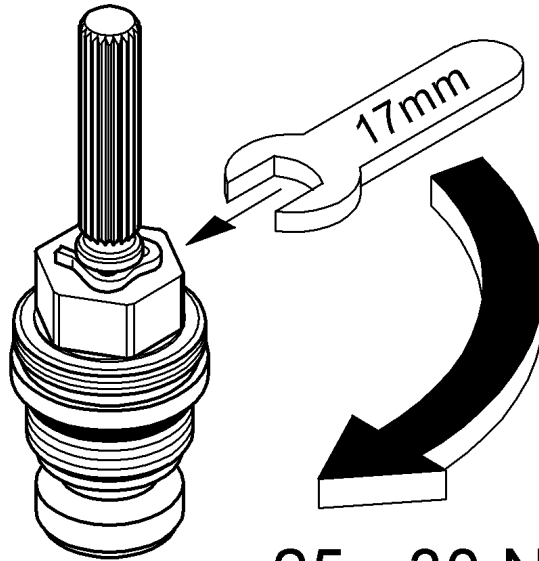

GROHE

ENJOY WATER®

1/2"

25 - 30 Nm

3/4"

25 - 30 Nm