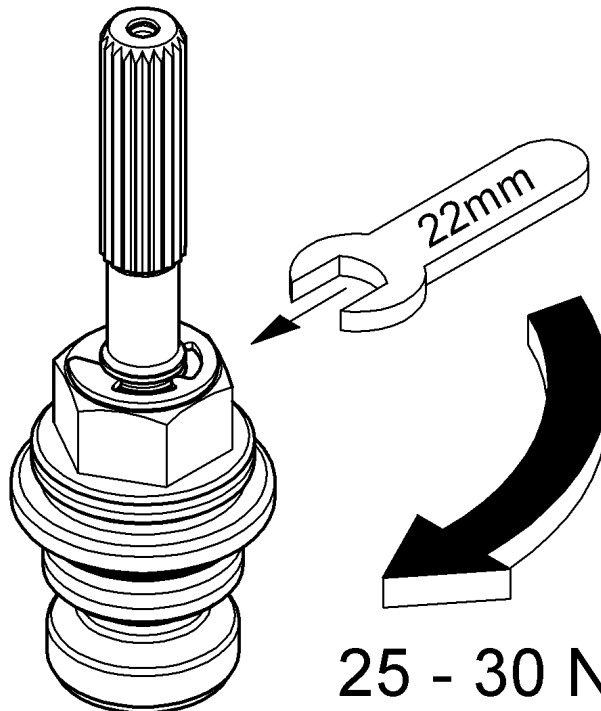

GROHE

ENJOY WATER®

1/2"

25 - 30 Nm

3/4"

25 - 30 Nm