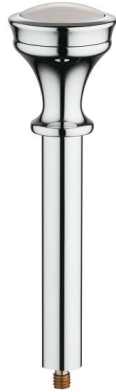

Pop-up rod  
MODEL # 45817000

*Pure Freude  
an Wasser*

**Product Description:**

Pop-up rod

**Standard Specification:**

**Color:**

45817000 StarLight Chrome