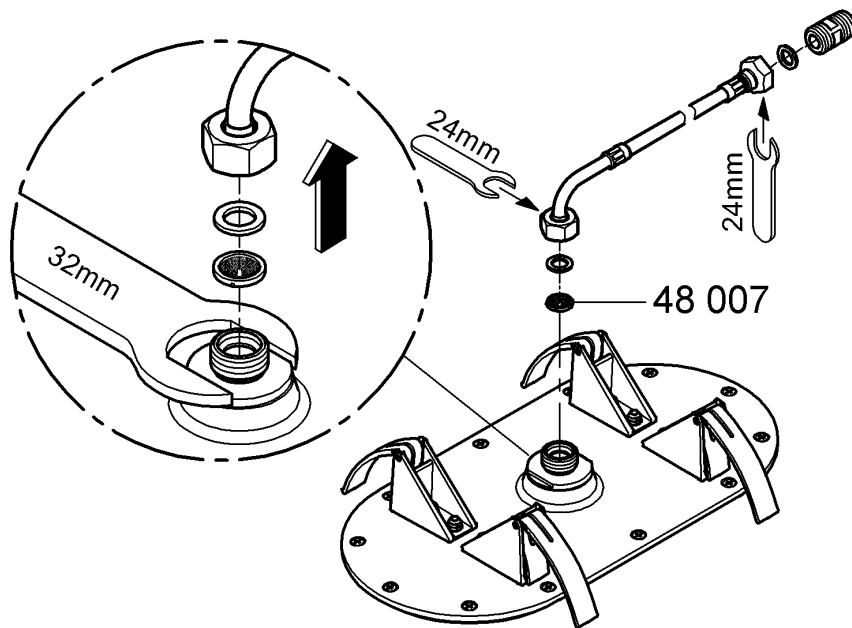

27 862

Rainshower Veris

Rainshower Veris

Design & Quality Engineering GROHE Germany

99.840.031/ÄM 222750/02.12

GROHE

ENJOY WATER®

27 862

Please pass these instructions on to the end user of the fitting!
S.v.p remettre cette instruction à l'utilisateur de la robinetterie!
Entregue estas instrucciones al usuario final de la grifería!