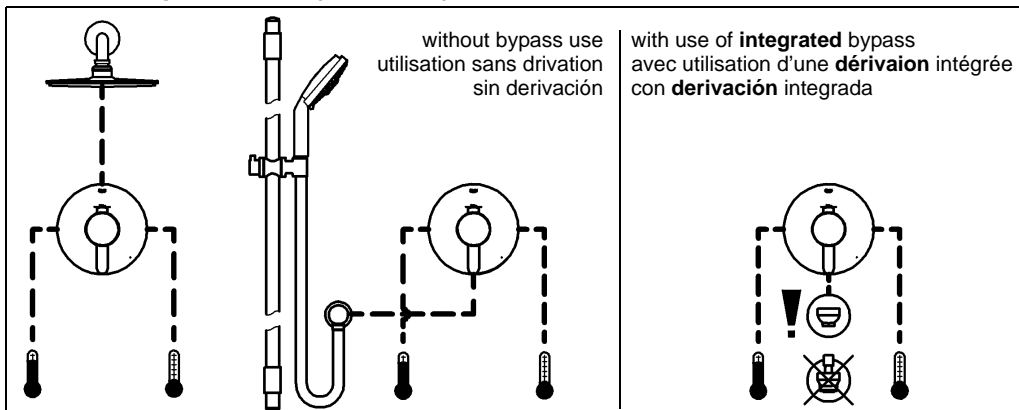

ENJOY WATER®

47 863

Installation options with different types of trims  
Options d'installation avec divers types d'organes  
Opciones de instalación con distintos tipos de monajes

PBV trim type #1 (single use) / Équilibreur depression de type #1 (usage unique) /  
Tipo mandos de compensación de presión n.º1 (uso único)

PBV trim type #2 (integrated two way diverter) / Équilibreur depression de type #2 (inverseur à deux voies) /  
Tipo mandos de compensación de presión n.º 2 (inversor de dos vías integrado)

type #1 / type #1 / presión n.º1