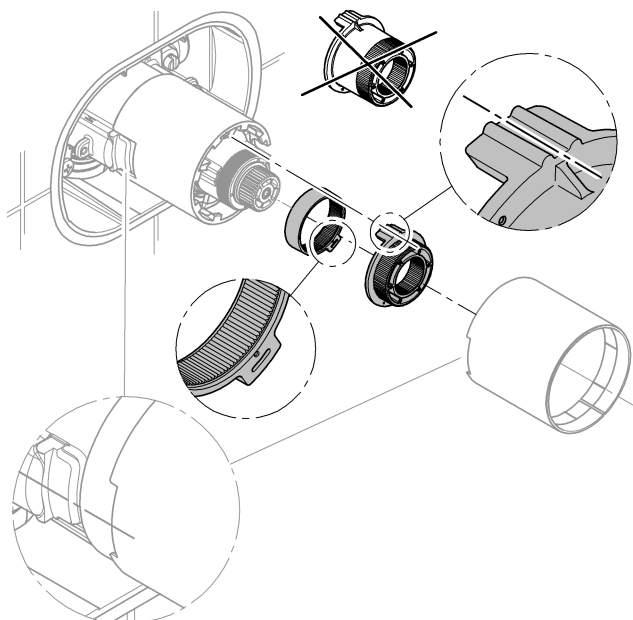

ENJOY WATER®

47 863

Installation options with different types of trims  
Options d'installation avec divers types d'organes  
Opciones de instalación con distintos tipos de monajes

PBV trim type #1 (single use) / Équilibreur depression de type #1 (usage unique) /  
Tipo mandos de compensación de presión n.º1 (uso único)

PBV trim type #2 (integrated two way diverter) / Équilibreur depression de type #2 (inverseur à deux voies) /  
Tipo mandos de compensación de presión n.º 2 (inversor de dos vías integrado)

type #1 / type #1 / presión n.º1