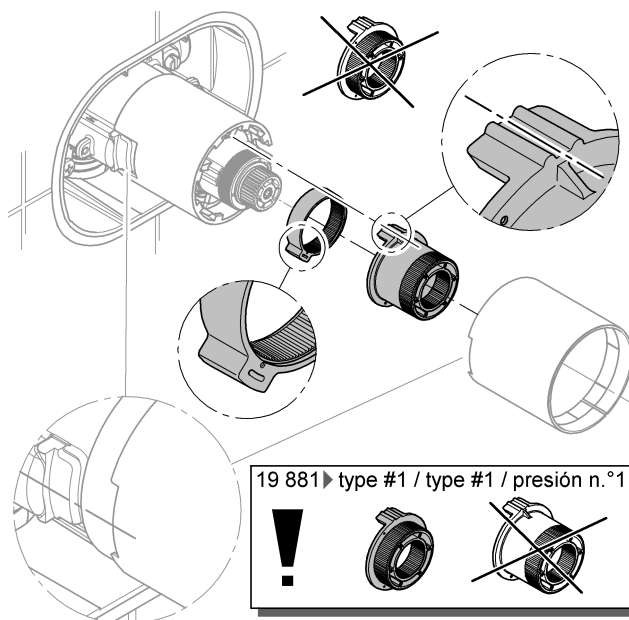

type #2 / type #2 / presión n.º2