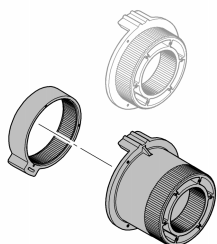

ENJOY WATER®

47 863

Installation options with different types of trims  
Options d'installation avec divers types d'organes  
Opciones de instalación con distintos tipos de monajes

PBV trim type #1 (single use) / Équilibreur depression de type #1 (usage unique) /  
Tipo mandos de compensación de presión n.º1 (uso único)

PBV trim type #2 (integrated two way diverter) / Équilibreur depression de type #2 (inverseur à deux voies) /  
Tipo mandos de compensación de presión n.º 2 (inversor de dos vías integrado)

type #1 / type #1 / presión n.º1