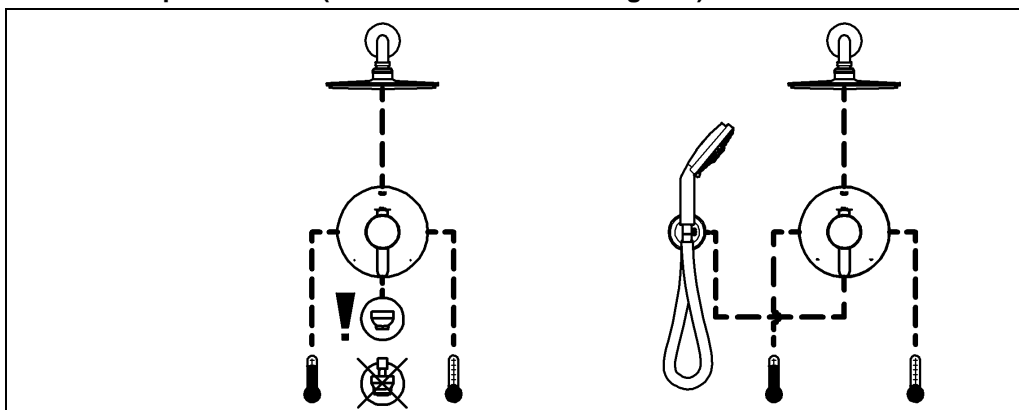

ENJOY WATER®

47 863

Installation options with different types of trims  
Options d'installation avec divers types d'organes  
Opciones de instalación con distintos tipos de monajes

PBV trim type #1 (single use) / Équilibreur depression de type #1 (usage unique) /  
Tipo mandos de compensación de presión n.º1 (uso único)

PBV trim type #2 (integrated two way diverter) / Équilibreur depression de type #2 (inverseur à deux voies) /  
Tipo mandos de compensación de presión n.º 2 (inversor de dos vías integrado)

type #1 / type #1 / presión n.º1