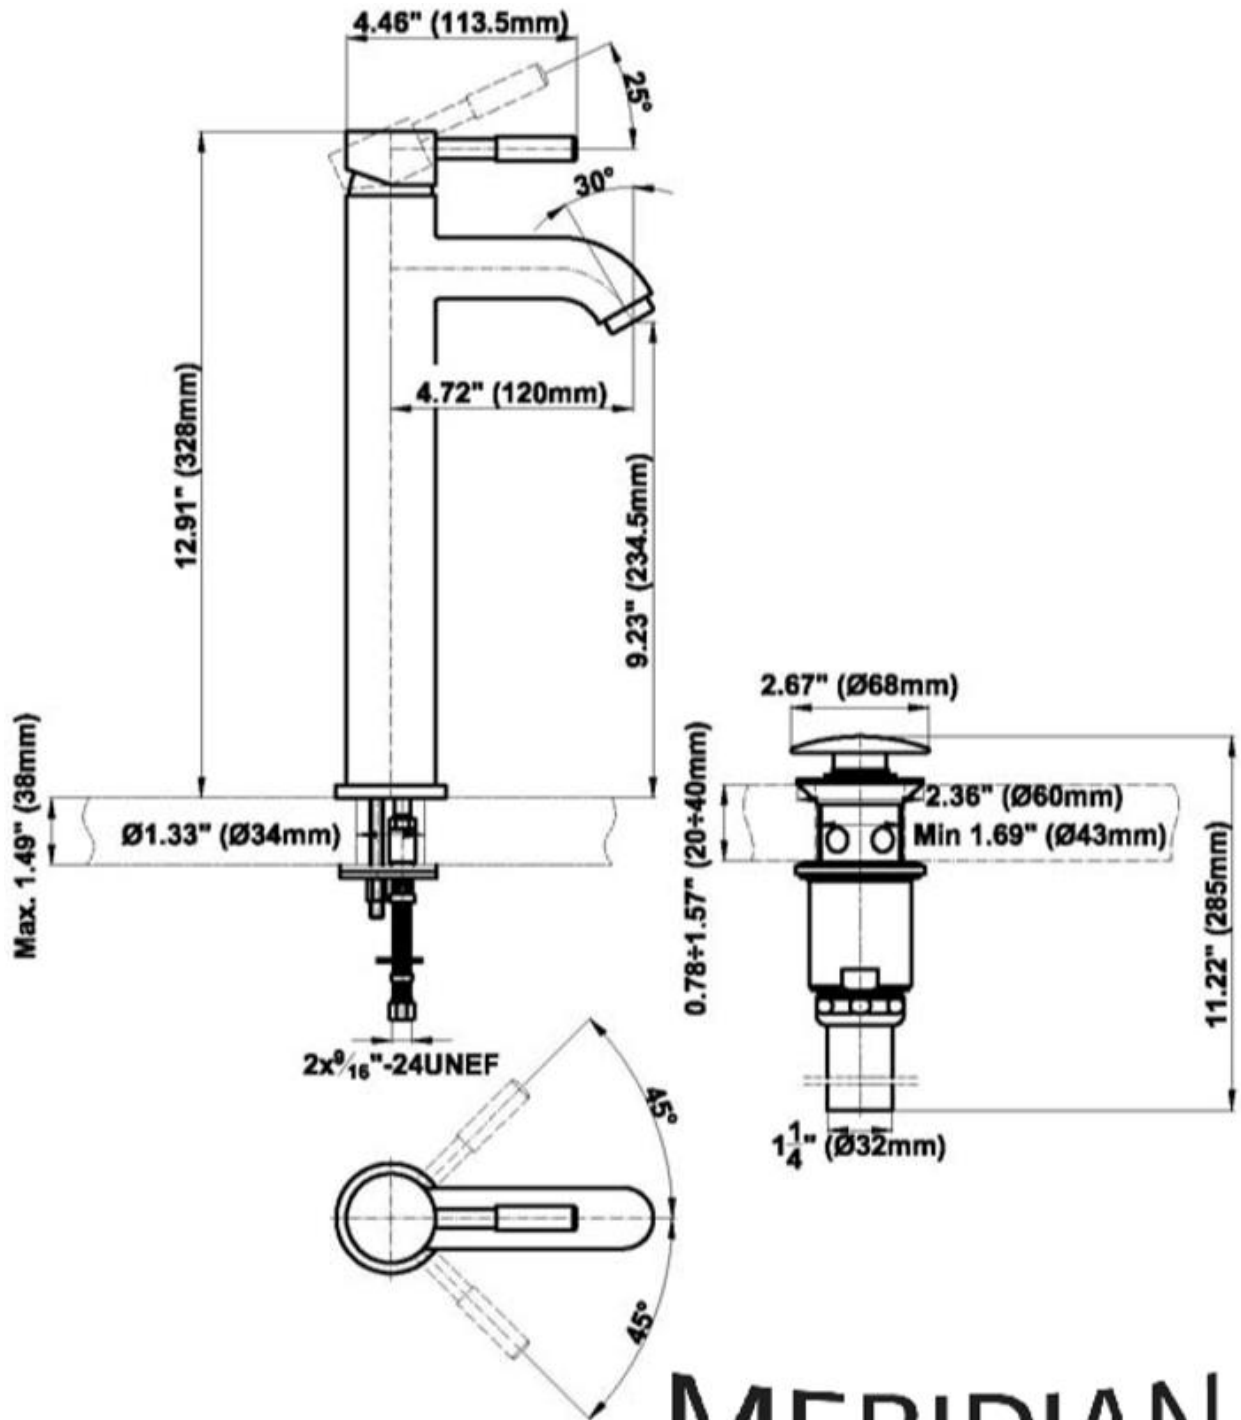

2015000

MERIDIAN
FAUCETS