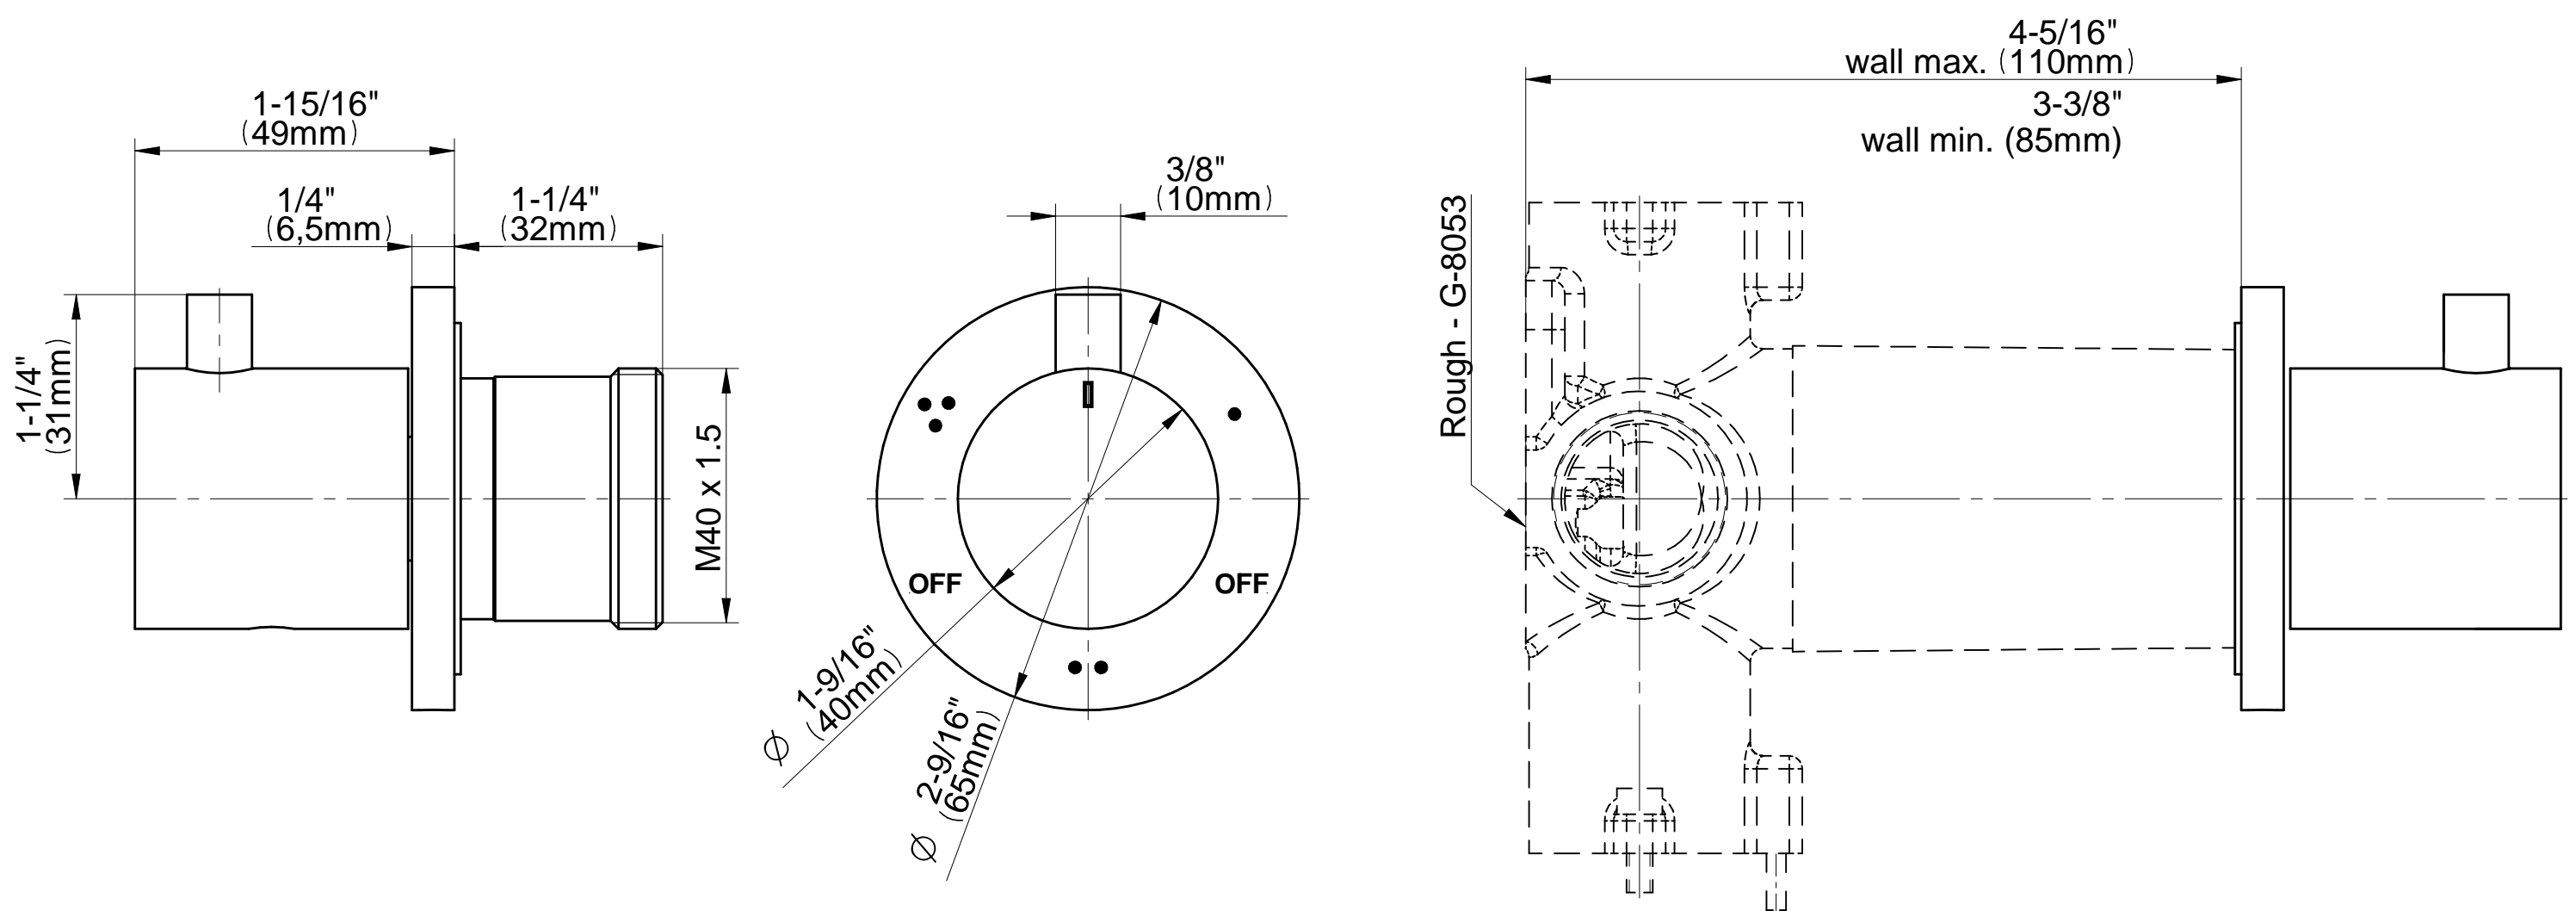

G-8069-RH1-T

3-way Diverter Valve - Trim - M-Series

GRAFF[®]
CUTTING EDGE DESIGN