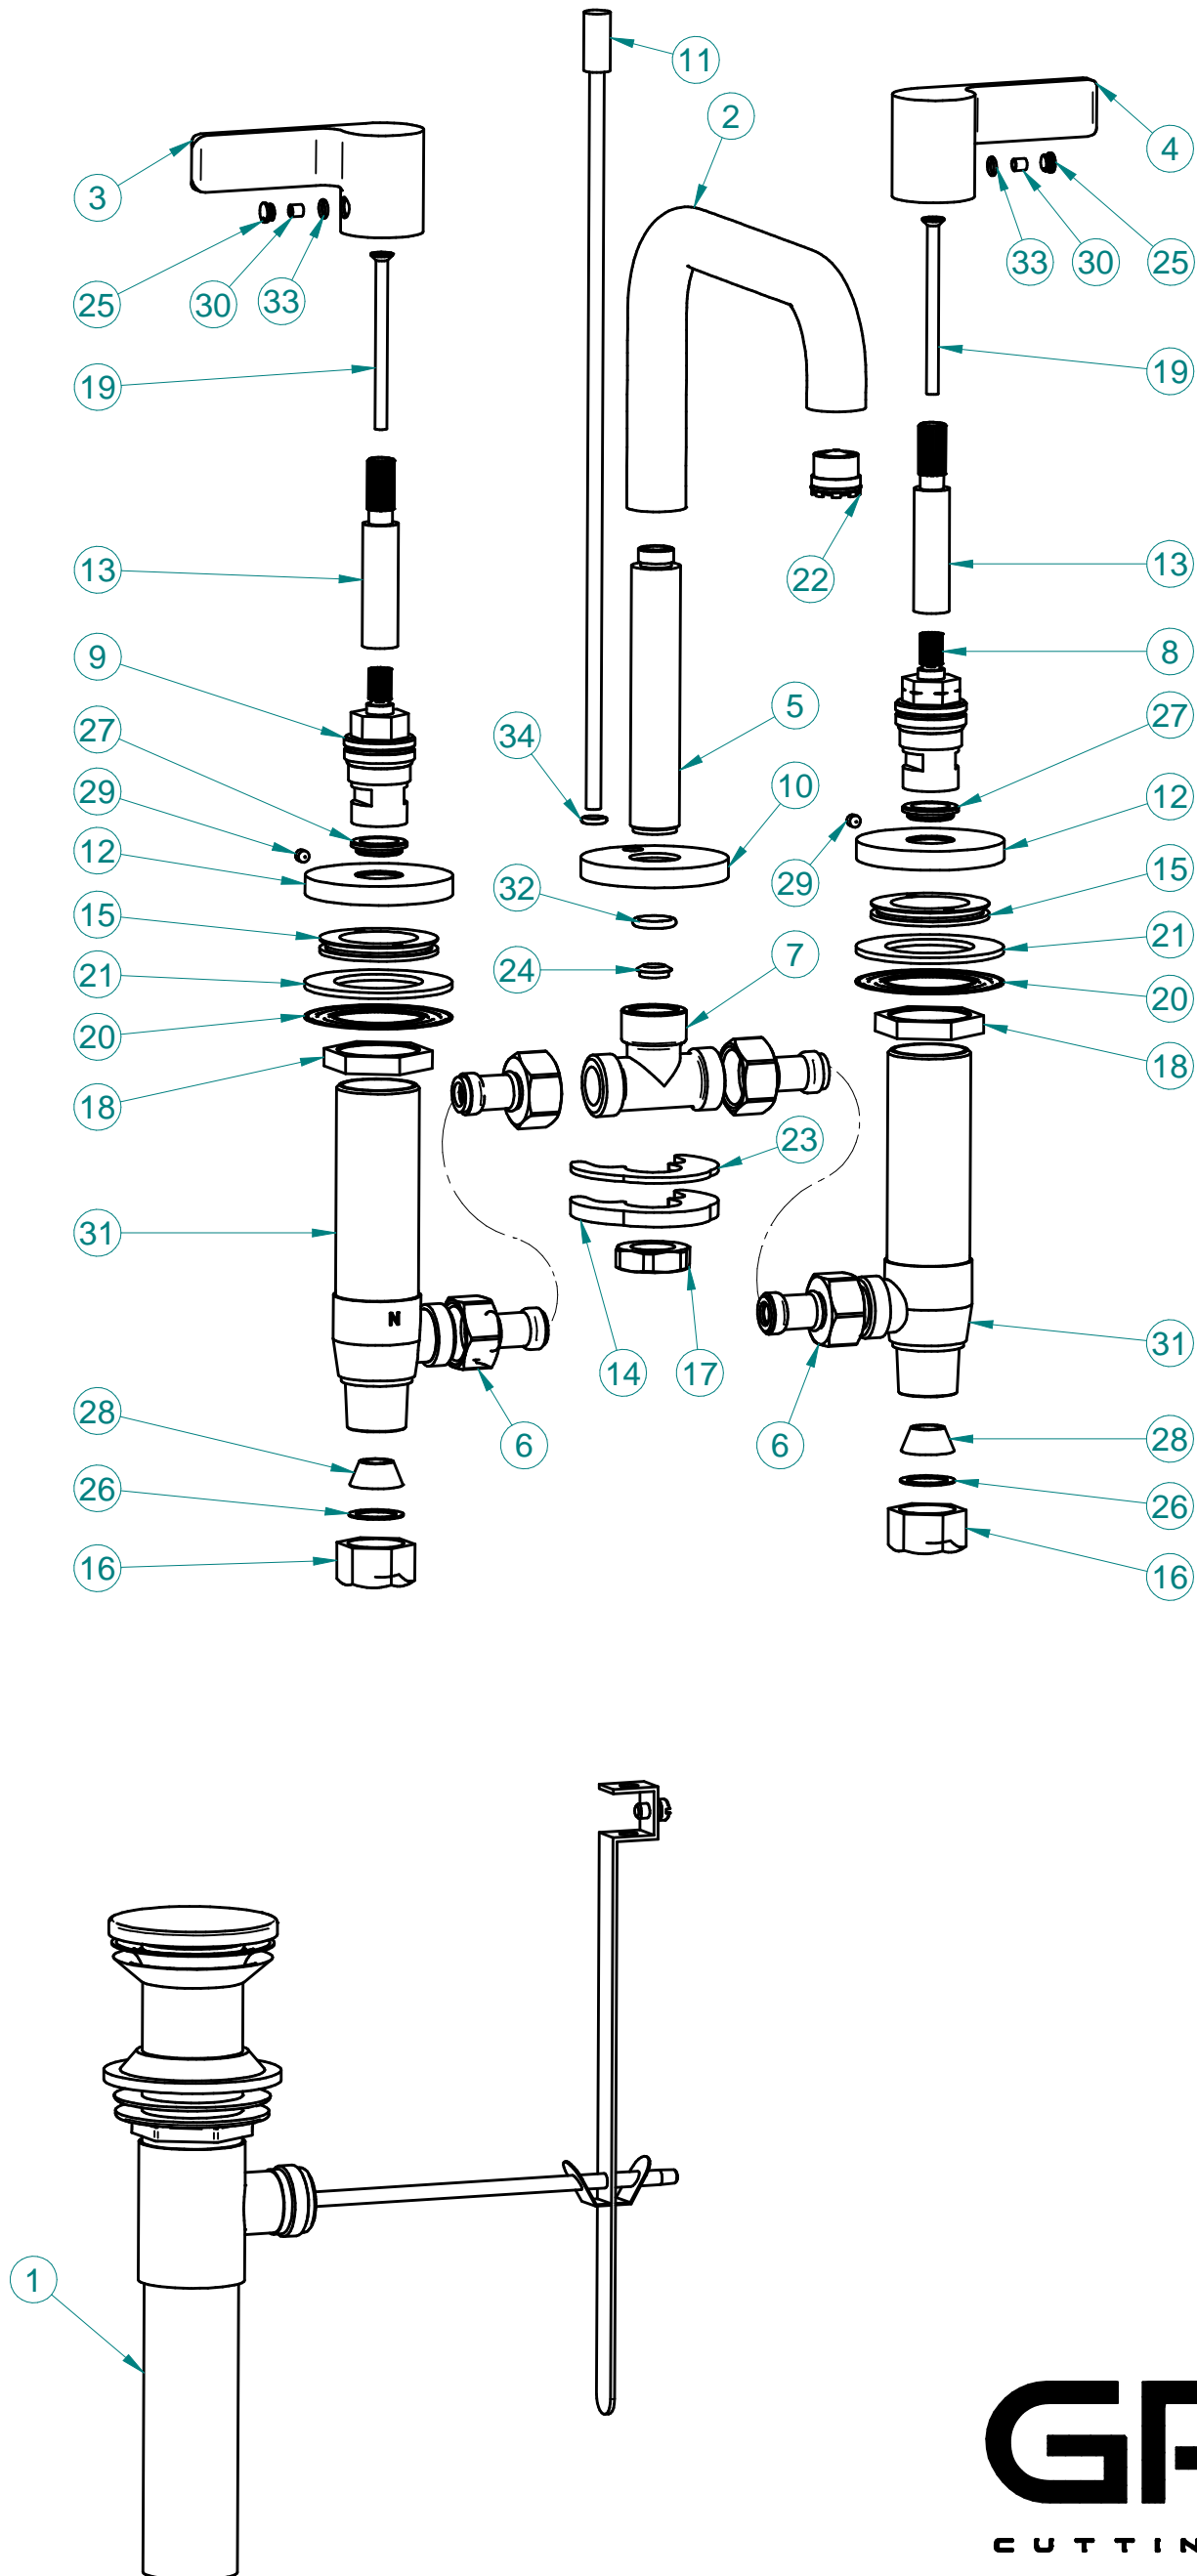

# GN-6710LM46B

## TERRA Series

POS NO.	SPARE PART DESCRIPTION	PCS	ITEM NO.
	Widespread lavatory faucet Terra GN-6710LM46B		2857000N
1	Drain	1	2410490
2	Spout	1	2857110
3	Left handle	1	2857140
4	Right handle	1	2857170
5	Pipe G3/8"-M12x1-91v.2	1	2806540N
6	Hose G1/2 L=300	2	2901030
7	T-connection	1	2016280
8	Ceramic Head Right G1/2-90	1	2038320
9	Ceramic Head Left G1/2-90	1	2038310
10	Spout base	1	2818180
11	Lifter complete	1	2818420
12	Handle base	2	2818390
13	Extension H=42	2	2806980
14	Steel washer	1	2016330
15	Valve flange	2	2806750
16	Nut	2	2002900
17	Nut	1	2410080
18	Nut M28x1,5	2	2806790
19	Screw M4x60 ISO-2009	2	9903216
20	Washer Clamping	2	2806810
21	Sealing Washer	2	2806800
22	Aerator M16,5x1-5l/min	1	2206907
23	Rubber washer	1	2016310
24	Nozzle 7,6	1	2309330
25	Plug no.3	2	5108300
26	Gasket 18,5x13,7x0,5	2	2002900
27	Slide Washer	2	2806640
28	ConeGasket18x9x8	2	2002900
29	Screw M4x4 PN-EN ISO 4027	2	9903024
30	Screw M4x4 ISO-4029	2	9903028
31	Valve 1/2-14NPT -H58	2	2806696
32	O-ring 10,3x2,4	1	9916086
33	OR 3x1	2	9917040
34	O-ring 5x1,8	1	9917048