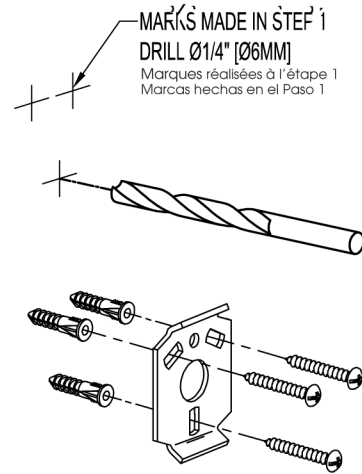

HOTELIER™ TOILETRY SHELF

INSTALLATION INSTRUCTIONS
INSTRUCTIONS D'INSTALLATIONS
INSTRUCCIONES PARA LA INSTALACIÓN

0334T-18
0334T-24

② FOR TILE OR SOLID WALLS
Pour carreaux ou un mur plein
Para Azulejo o Pared Sólida