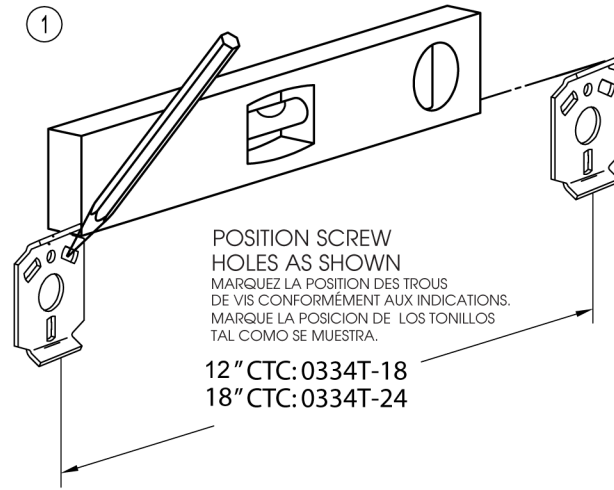

HOTELIER™ TOILETRY SHELF

INSTALLATION INSTRUCTIONS
INSTRUCTIONS D'INSTALLATIONS
INSTRUCCIONES PARA LA INSTALACIÓN

0334T-18
0334T-24

② FOR TILE OR SOLID WALLS
Pour carreaux ou un mur plein
Para Azulejo o Pared Sólida