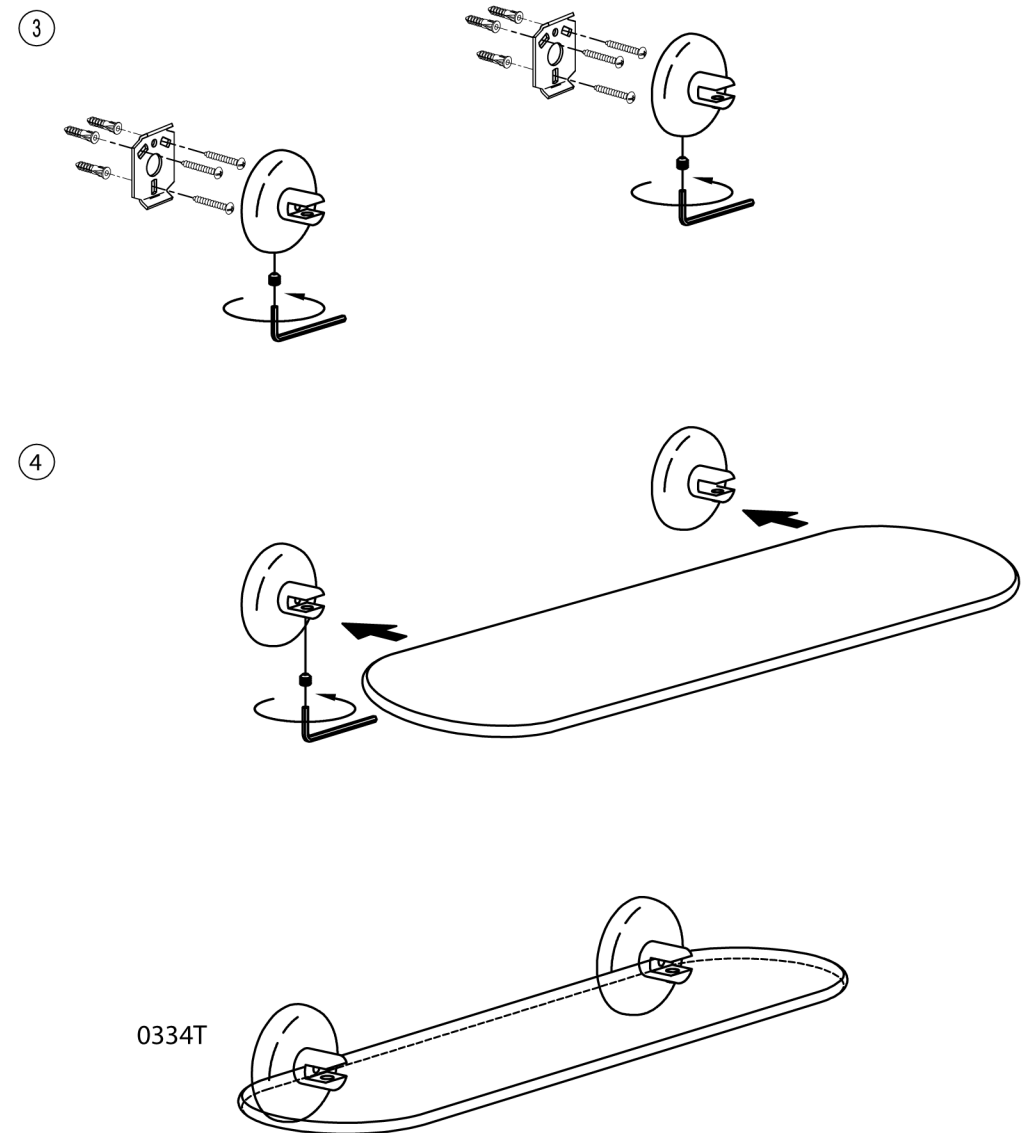

HOTELIER™ TOILETRY SHELF

INSTALLATION INSTRUCTIONS
INSTRUCTIONS D'INSTALLATIONS
INSTRUCCIONES PARA LA INSTALACIÓN

0334T-18
0334T-24

② FOR TILE OR SOLID WALLS
Pour carreaux ou un mur plein
Para Azulejo o Pared Sólida