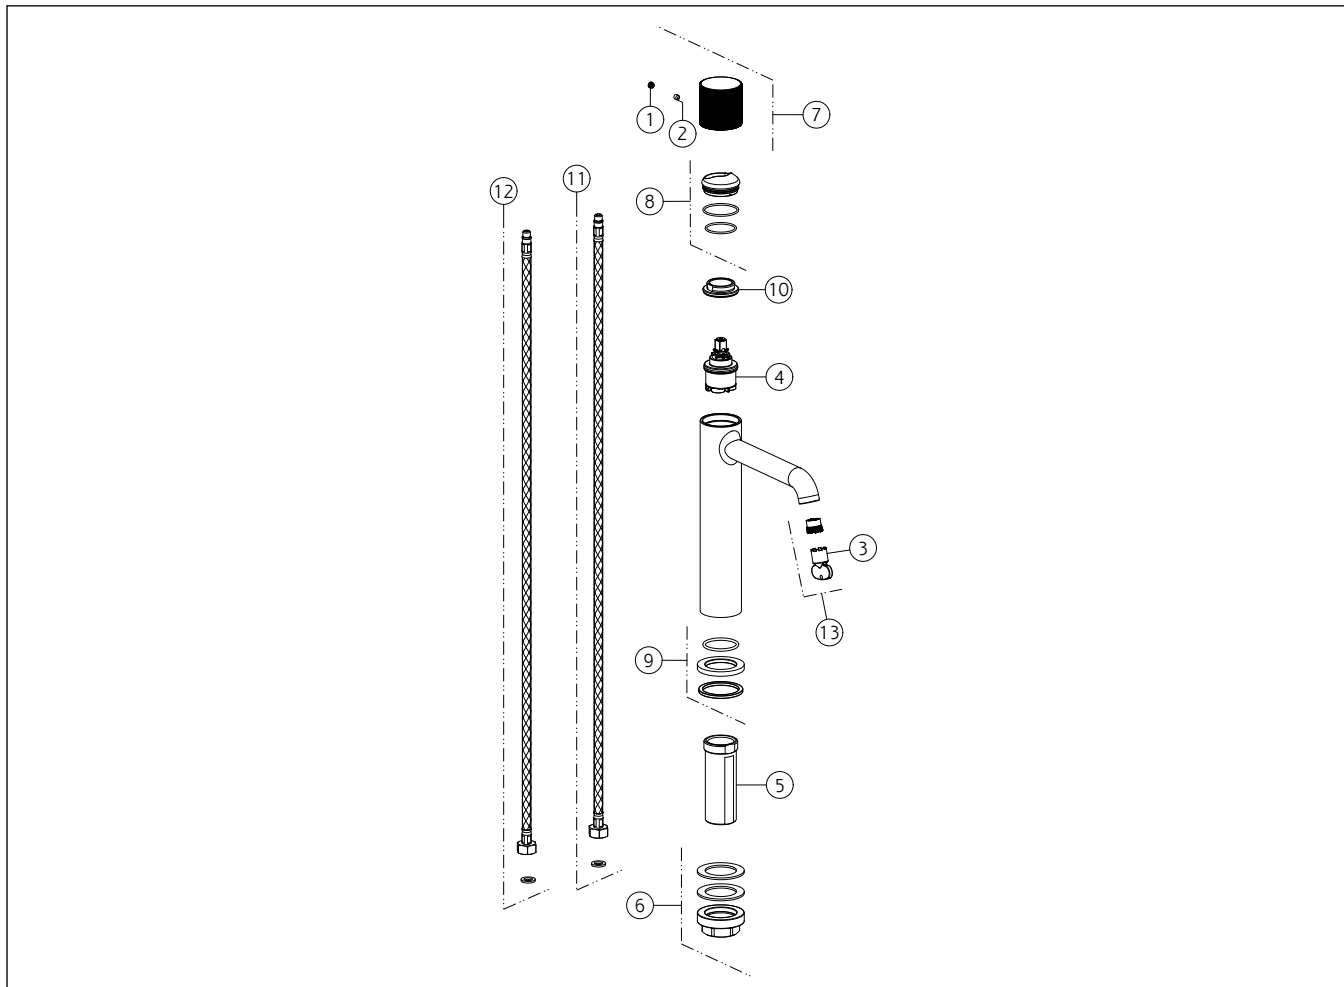

GESSI®**70606**

GPF706060G001G000

data di validità/validity date
≥ 8/2023**HABITO DIAMANTATO**

Miscelatore lavabo medio senza scarico con flessibili di collegamento. DIAMANTATO
 Medium version basin mixer without waste and connecting flexibles. DIAMANTATO

N°	Code	Descrizione	Description
1	SP00002	TAPPINO COPRI GRANO	SCREW COVER
2	SP00137	GRANO	SCREW
3	SP00504	CHIAVE	SPECIAL TOOL
4	SP04305	CARTUCCIA	CARTRIDGE
5	SP01701	GAMBO	SHANK
6	SP02370	SET DI FISSAGGIO	FIXING SET
7	SP04211	MANIGLIA	HANDLE
8	SP02305	COPRIGHIERA	FINISHING RING NUT
9	SP04095	BASSETTA	BASE
10	SP00020	GHIERA SERRAGGIO CARTUCCIA	FIXING RING NUT
11	SP01286	FLESSIBILE ALIMENTAZIONE BLU	BLU SUPPLY HOSE

N°	Code	Descrizione	Description
12	SP01287	FLESSIBILE ALIMENTAZIONE ROSSO	RED SUPPLY HOSE
13	SP01608	AERATORE	AERATOR