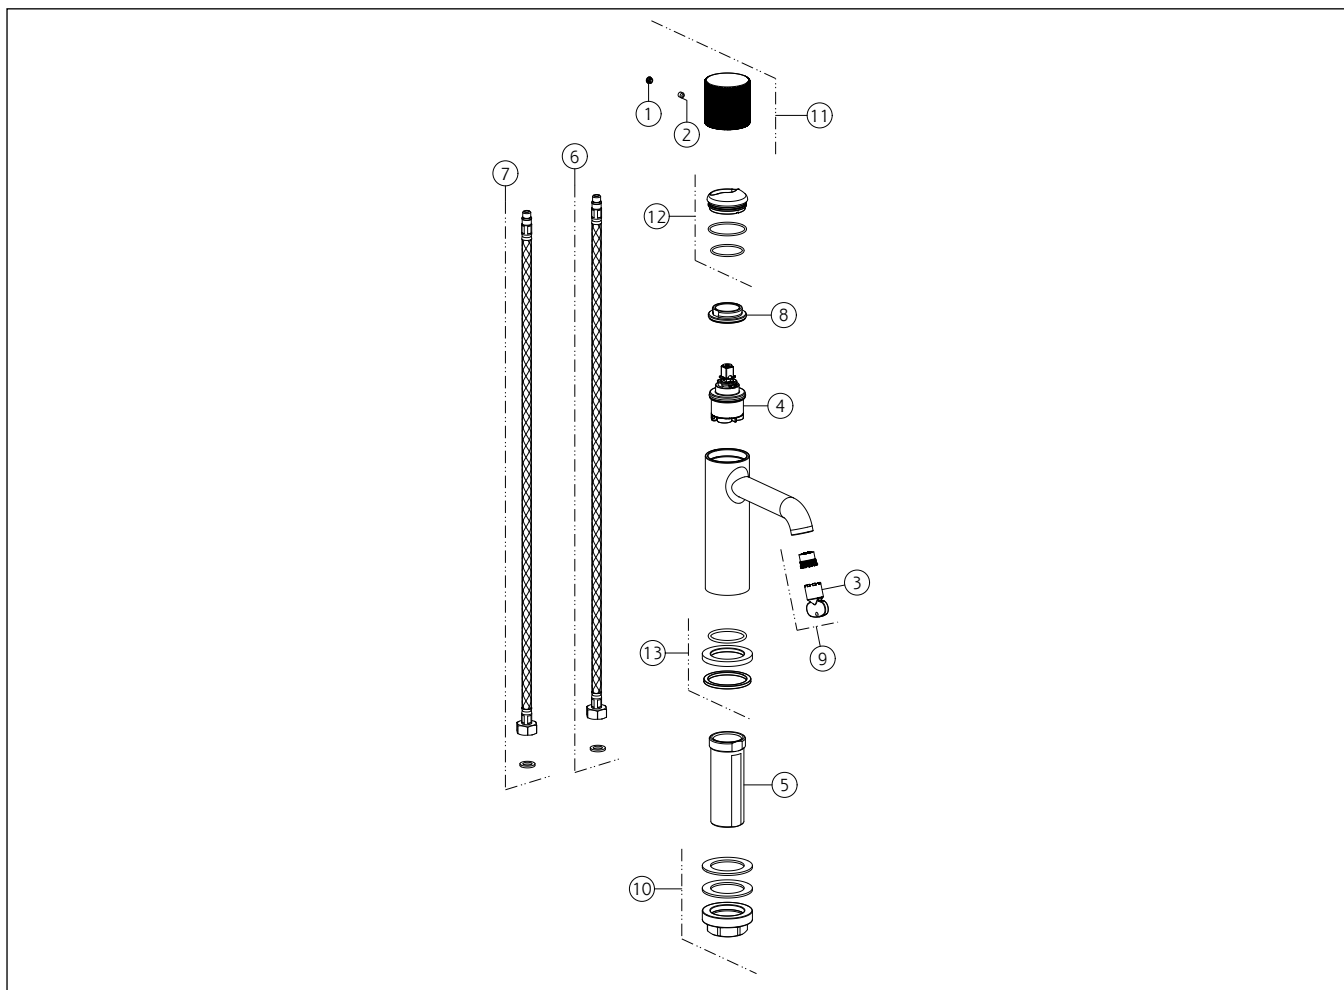

GISSI®**70602**

GPF706020G001G000

data di validità/validity date
≥ 7/2023**HABITO DIAMANTATO**Miscelatore lavabo senza scarico con flessibili di collegamento. DIAMANTATO
Basin mixer without waste and connecting flexibles. DIAMANTATO

N°	Code	Descrizione	Description
1	SP00002	TAPPINO COPRI GRANO	SCREW COVER
2	SP00137	GRANO	SCREW
3	SP00504	CHIAVE	SPECIAL TOOL
4	SP04305	CARTUCCIA	CARTRIDGE
5	SP01701	GAMBO	SHANK
6	SP01591	FLESSIBILE ALIMENTAZIONE BLU	BLU SUPPLY HOSE
7	SP01590	FLESSIBILE ALIMENTAZIONE ROSSO	RED SUPPLY HOSE
8	SP00020	GHIERA SERRAGGIO CARTUCCIA	FIXING RING NUT
9	SP01608	AERATORE	AERATOR
10	SP02370	SET DI FISSAGGIO	FIXING SET
11	SP04211	MANIGLIA	HANDLE

N°	Code	Descrizione	Description
12	SP02305	COPRIGHIERA	FINISHING RING NUT
13	SP04095	BASETTA	BASE