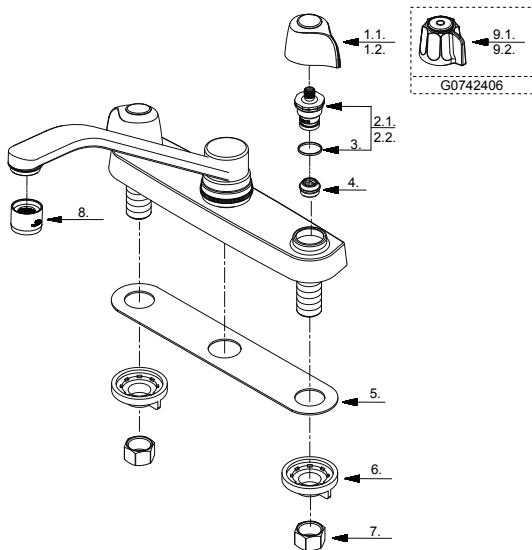

GERBER

G0042406 / G0742406
Gerber Classics™

Two Handle Kitchen Faucet
Robinet de cuisine à deux manettes
Grifo para cocina de dos manijas

	Part Name	Nom de la pièce	Nombre de Parte	Part # # de pièce # de Parte
1.1	Metal Handle Assembly -Cold (G0042406)	Assemblage de manette en métal-froid	Ensamblaje de manija metálicas-frío	G0097909
1.2	Metal Handle Assembly -Hot (G0042406)	Assemblage de manette en métal-chaud	Ensamblaje de manija metálicas-caliente	G0097908
2.1	Compression Cartridge-Cold	Cartouche à disque en céramique-froid	Cartucho de disco cerámicofrío	G0098689
2.2	Compression Cartridge-Hot	Cartouche à disque en céramique-chaud	Cartucho de disco cerámico caliente	G0098688
3	Washer	Rondelle	Arandela	G0090331
4	Seat	Siège	Asiento	G0090161
5	Putty Plate	Plaque de mastic	Placa de masilla	A011114
6	Coupling Nuts	É crou de raccord (2 Pcs)	Tuerca de unión (2 Pcs)	A504023
7	Lock Nuts	Écrou de blocage	Contratuerca	G0097819
8	Aerator 1.75gpm	Aérateur	Aireador	A500109N-65
9.1	Metal Handle Assembly -Cold (G0742406)	Assemblage de manette en métal-froid	Ensamblaje de manija metálicas-frío	G0098831
9.2	Metal Handle Assembly -Hot (G0742406)	Assemblage de manette en métal-chaud	Ensamblaje de manija metálicas-caliente	G0098830