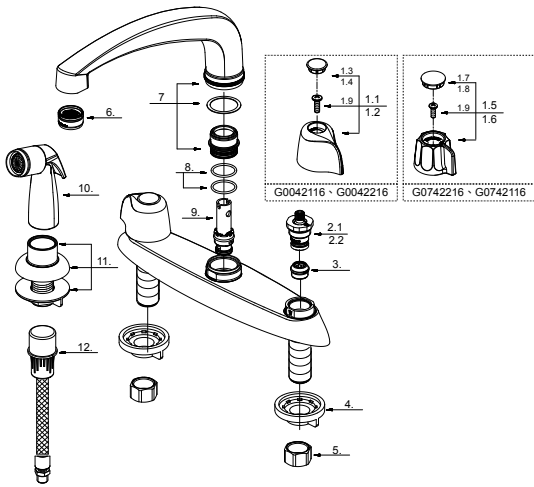

### Two Handle Kitchen Faucet Robinet de cuisine à deux manettes Grifo para cocina de dos manijas

Part Name	Nom de la pièce	Nombre de Parte	Part # # de pièce # de Parte
1.1⊙ Metal Handle Assembly-Cold (G0042116 · G0042216)	Assemblage de manette en métal-froid	Ensamblaje de manija metálicas-frío	G0097909
1.2⊙ Metal Handle Assembly-Hot (G0042116 · G0042216)	Assemblage de manette en métal-chaud	Ensamblaje de manija metálicas-caliente	G0097908
1.3⊙ Handle Cap-Cold (G0042116 · G0042216)	Capuchon de la manette-froid	Tapón-frío	G0094252
1.4⊙ Handle Cap-Hot (G0042116 · G0042216)	Capuchon de la manette-chaud	Tapón-caliente	G0094251
1.5⊙ Metal Handle Assembly-Cold (G0742116 · G0742216)	Assemblage de manette en métal-froid	Ensamblaje de manija metálicas-frío	G0098831
1.6⊙ Metal Handle Assembly-Hot (G0742116 · G0742216)	Assemblage de manette en métal-chaud	Ensamblaje de manija metálicas-caliente	G0098830
1.7⊙ Handle Cap-Cold (G0742116 · G0742216)	Capuchon de la manette-froid	Tapón-frío	G0094446
1.8⊙ Handle Cap-Hot (G0742116 · G0742216)	Capuchon de la manette-chaud	Tapón-caliente	G0094445
1.9 Screw(10 -24 UNC * 11/16" L)	Vis	Tornillos	G0090700
2.1 Compression Cartridge-Cold	Cartouche à disque en céramique-froid	Cartucho de disco cerámicofrío	G0098689
2.2 Compression Cartridge-Hot	Cartouche à disque en céramique-chaud	Cartucho de disco cerámico caliente	G0098688
3 Seat	Siège	Asiento	G0090161
4 Lock Nut	Écrou de blocage	Contratuerca	G0091631
5 Coupling Nuts	Écrou de raccord	Tuerca de unión	G0097819
6⊙ Aerator	Aérateur	Aireador	A500106N-55
7 Spout Assembly	Assemblage du bec	Ensamblaje de vertedor	G0098291
8 O-Ring Set	Ensemble du Joint torique	Juego de empaque circular	G0092730
9 Spray Diverter w/Vacuum Breaker	Inverseur de jet avec dispositif antisiphonique	Cambiador de flujo de agua con dispositivo de contacto de succión	G0094070
10⊙ Side Spray	Douchette latérale	Rociador lateral	GA503000N
11⊙ Spray Holder Assembly	Ensemble de support de pomme de douche	Ensamblaje del apoyo para la ducha	A504005
12 Spray Hose	Boyau de douchette	Manguera del rociador	A512004N