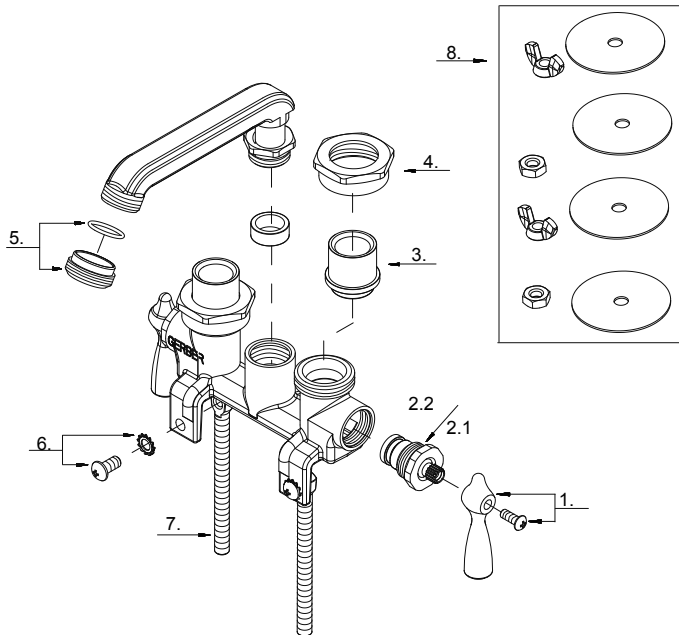

**GERBER**

**G0049540 / G0049556**

**Gerber Classics™**

**Two Handle Laundry Faucets**  
**Robinet de buanderie à deux manettes**  
**Grifo para lavandería con dos manijas**

	Part Name	Nom de la pièce	Nombre de Parte	Part # # de pièce # de Parte
1	Metal Handle	Manette en métal	Manija metálicas	G0091472
2.1	Compression Cartridge-Cold	Assemblage de cartouche à compression-froid	Juego de cartucho de compresión-frío	G0098689
2.2	Compression Cartridge-Hot	Assemblage de cartouche à Chaude	Juego de cartucho de compresión-caliente	G0098688
3	Combo IPS/Solder Adapter (G0049540)	Ensemble d'adaptateur	Juego de adaptador	G0090173
4	Coupling Nut (G0049540)	Écrou de raccord	Tuerca de unión	G0096690
5	Hose adaptor Assembly (G0049540)	Assemblage d'adaptateur de boyau	Ensamblaje del adaptador de manguera	G0098300
6	Nut & Washer	Écrou et rondelle	Tuerca y arandela	GA603771
7	Bolt	Boulon	Perno	A017152ZN
8	Mounting Hardware	Matériel de fixation	Ferretería de montaje	A504717