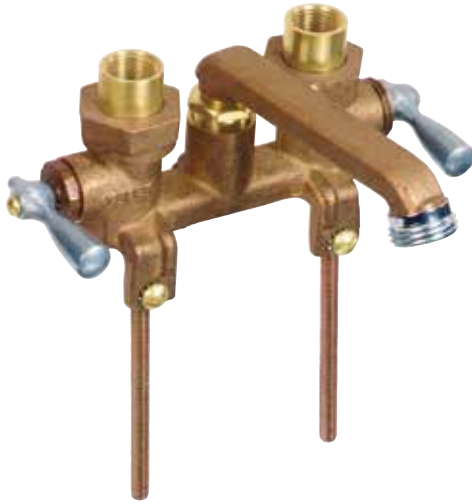

**GERBER**

**G0049540 / G0049556**

**Gerber Classics™**

**Two Handle Laundry Faucets**  
**Robinet de buanderie à deux manettes**  
**Grifo para lavandería con dos manijas**

	Part Name	Nom de la pièce	Nombre de Parte	Part # # de pièce # de Parte
1	Metal Handle	Manette en métal	Manija metálicas	G0091472
2.1	Compression Cartridge-Cold	Assemblage de cartouche à compression-froid	Juego de cartucho de compresión-frío	G0098689
2.2	Compression Cartridge-Hot	Assemblage de cartouche à Chaude	Juego de cartucho de compresión-caliente	G0098688
3	Combo IPS/Solder Adapter (G0049540)	Ensemble d'adaptateur	Juego de adaptador	G0090173
4	Coupling Nut (G0049540)	Écrou de raccord	Tuerca de unión	G0096690
5	Hose adaptor Assembly (G0049540)	Assemblage d'adaptateur de boyau	Ensamblaje del adaptador de manguera	G0098300
6	Nut & Washer	Écrou et rondelle	Tuerca y arandela	GA603771
7	Bolt	Boulon	Perno	A017152ZN
8	Mounting Hardware	Matériel de fixation	Ferretería de montaje	A504717