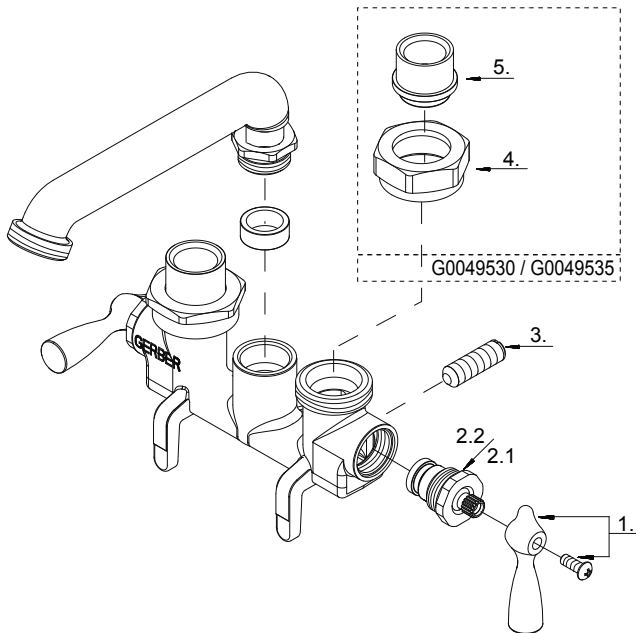

GERBER

**G0049530 / G0049531 / G0049535 /
G0049536**

Gerber Classics™

Two Handle Laundry Faucets
Robinet de buanderie à deux manettes
Grifo para lavandería con dos manijas

Part Name	Nom de la pièce	Nombre de Parte	Part # # de pièce # de Parte
1 [⊙] Metal Handle	Manette en métal	Manija metálicas	G0091472
2.1 Compression Cartridge-Cold	Assemblage de cartouche à compression-froid	Juego de cartucho de compresión-frío	G0098689
2.2 Compression Cartridge-Hot	Assemblage de cartouche à Chaude	Juego de cartucho de compresión-caliente	G0098688
3 Mounting Screw	Vis de fixation	Tornillo de montaje	A008129ZN
4 Coupling Nut (G0049530 / G0049535)	Écrou de raccord	Tuerca de unión	G0096690
5 Combo IPS/Solder Adapter (G0049530 / G0049535)	Ensemble d'adaptateur	Juego de adaptador	G0090173