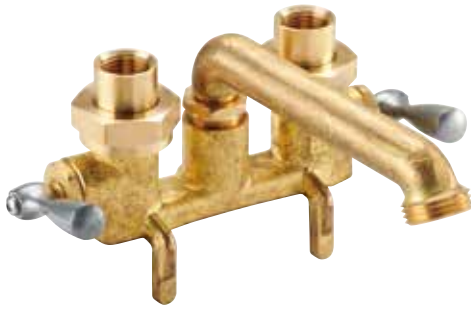

GERBER

**G0049530 / G0049531 / G0049535 /
G0049536**

Gerber Classics™

Two Handle Laundry Faucets
Robinet de buanderie à deux manettes
Grifo para lavandería con dos manijas

Part Name	Nom de la pièce	Nombre de Parte	Part # # de pièce # de Parte
1 [⊙] Metal Handle	Manette en métal	Manija metálicas	G0091472
2.1 Compression Cartridge-Cold	Assemblage de cartouche à compression-froid	Juego de cartucho de compresión-frío	G0098689
2.2 Compression Cartridge-Hot	Assemblage de cartouche à Chaude	Juego de cartucho de compresión-caliente	G0098688
3 Mounting Screw	Vis de fixation	Tornillo de montaje	A008129ZN
4 Coupling Nut (G0049530 / G0049535)	Écrou de raccord	Tuerca de unión	G0096690
5 Combo IPS/Solder Adapter (G0049530 / G0049535)	Ensemble d'adaptateur	Juego de adaptador	G0090173