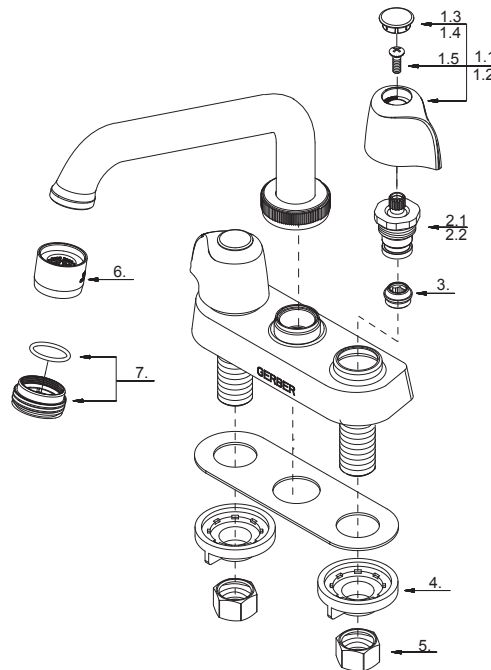

## Two Handle Laundry Faucet *Robinet de buanderie à deux poignées* *Grifo de lavandería con dos manijas*

Part Name	Nom de la pièce	Nombre de Parte	Part # # de pièce # de Parte
1.1⊙ Metal Handle Assembly - Cold	Assemblage de manette en métal - froid	Ensamblaje de manija metálicas - frío	G0097909
1.2⊙ Metal Handle Assembly - Hot	Assemblage de manette en métal - chaud	Ensamblaje de manija metálicas - caliente	G0097908
1.3 Handle Cap - Cold	Capuchon de la manette - froid	Tapón - frío	G0094252
1.4 Handle Cap - Hot	Capuchon de la manette - chaud	Tapón - caliente	G0094251
1.5 Screw	Vis	Tornillos	G0090700
2.1 Compression Cartridge - Cold	Assemblage de cartouche à compression - froid	Juego de cartucho de compresión - frío	G0098689
2.2 Compression Cartridge - Hot	Assemblage de cartouche à compression - chaud	Juego de cartucho de compresión - caliente	G0098688
3 Seat	Siège	Asiento	G0090161
4 Lock Nuts	Écrou de raccord	Tuerca de unión	G0091631
5 Coupling Nuts	Écrou de blocage	Contratuerca	G0097819
6⊙ Aerator	Brise-jet	Aireador	A500109N-65
7⊙ Hose Adapter	Adaptateur de boyau	Adaptateur de boyau	G0098300