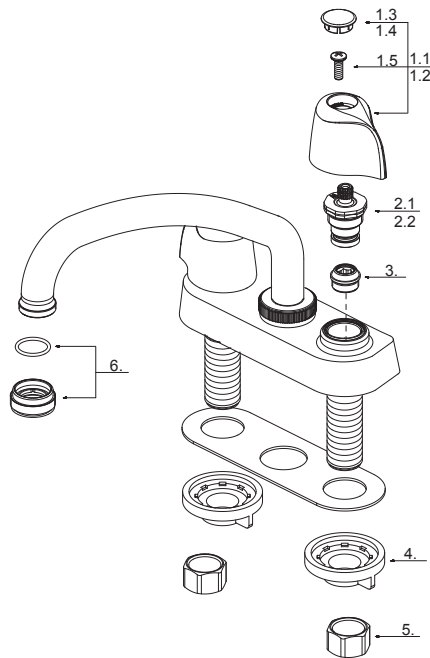

## Two Handle Laundry Faucet *Robinet de buanderie à deux poignées* *Grifo de lavandería con dos manijas*

Part Name	Nom de la pièce	Nombre de Parte	Part # # de pièce # de Parte
1⊙ Metal Handle Assembly - Cold	Assemblage de manette en méta - froid	Ensamblaje de manija metálicas - frío	G0097909
1.2⊙ Metal Handle Assembly - Hot	Assemblage de manette en métal - chaud	Ensamblaje de manija metálicas - caliente	G0097908
1.3 Handle Cap - Cold	Capuchon de la manette - froid	Tapón - frío	G0094252
1.4 Handle Cap - Hot	Capuchon de la manette - chaud	Tapón - caliente	G0094251
1.5 Screw (10 -24 UNC * 11/16" L)	Vis	Tornillos	G0090700
2.1 Compression Cartridge - Cold	Capuchon de la manette - froid	Tapón - frío	G0098689
2.2 Compression Cartridge - Hot	Capuchon de la manette - chaud	Tapón - caliente	G0098688
3 Seat	Siège	Asiento	G0090161
4 Lock Nut	Écrou de blocage	Contratuerca	G0091631
5 Coupling Nuts	Écrou de raccord (2 PCS)	Tuerca de unión (2 PCS)	G0097819
6⊙ Hose Adapter	Adaptateur de boyau	Adaptador de manguera	G0098300