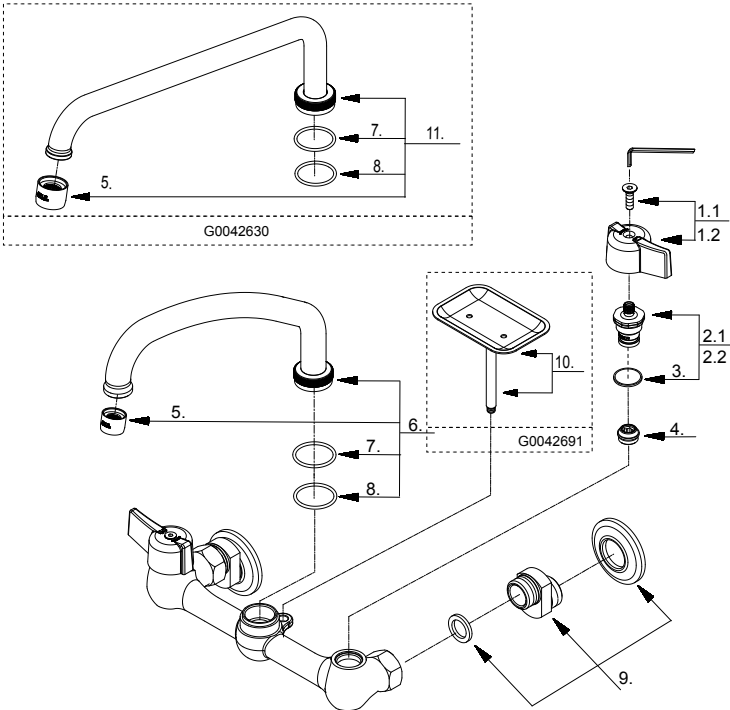

## G0042690 / G0042691 / G0042630 Gerber Classics™

Two Handle Kitchen Faucet  
*Robinet de cuisine à deux manettes*  
*Grifo para cocina de dos manijas*

	Part Name	Nom de la pièce	Nombre de Parte	Part # # de pièce # de Parte
1.1	Metal Handle Assembly-Cold	Assemblage de manette en métal-froid	Ensamblaje de manija metálicas-frío	G0097261
1.2	Metal Handle Assembly-Hot	Assemblage de manette en métal-chaud	Ensamblaje de manija metálicas-caliente	G0097260
2.1	Compression Cartridge-Cold	Cartouche à disque en céramique-froid	Cartucho de disco cerámicofrío	G0098689
2.2	Compression Cartridge-Hot	Cartouche à disque en céramique-chaud	Cartucho de disco cerámico caliente	G0098688
3	Washer	Rondelle	Arandela	G0090331
4	Seat	Siège	Asiento	G0090161
5	Aerator 1.75 gpm	Aérateur	Aireador	A500109N-65
6	Spout Assembly	Assemblage du bec	Ensamblaje de vertedor	A666563W-65
7	O-Ring	Joint torique	Empaque circular	G0092730
8	O-Ring	Joint torique	Empaque circular	G0092660
9	Adapter Assembly	Aérateur	Aireador	A66D229W
10	Soap Dish (G0042691)	Porte-savon	Placa jabón	A66D227
11	Spout Assembly (G0042630)	Assemblage du bec	Ensamblaje de vertedor	A666836N