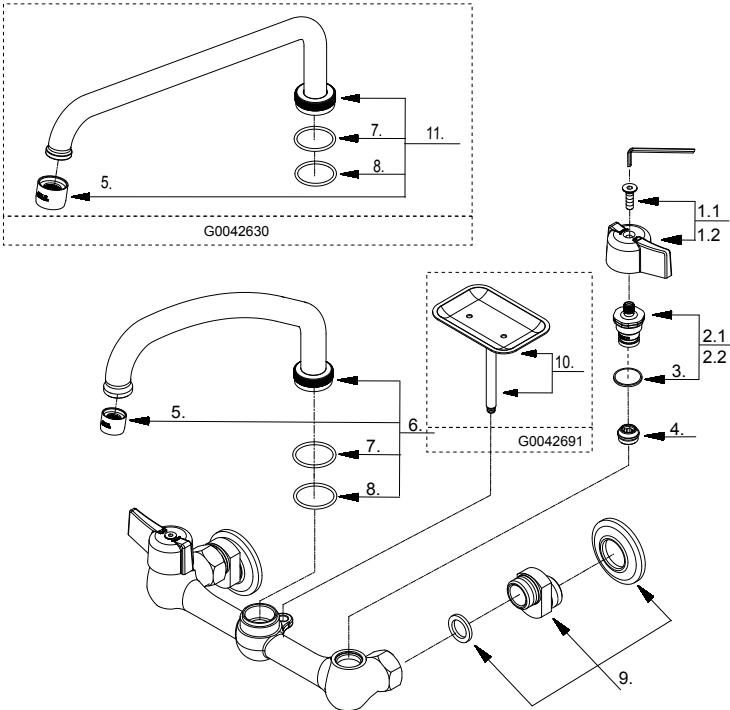

GERBER

G0042690 / G0042691 / G0042630 Gerber Classics™

Two Handle Kitchen Faucet *Robinet de cuisine à deux manettes* *Grifo para cocina de dos manijas*

	Part Name	Nom de la pièce	Nombre de Parte	Part # # de pièce # de Parte
1.1	Metal Handle Assembly-Cold	Assemblage de manette en métal-froid	Ensamblaje de manija metálicas-frío	G0097261
1.2	Metal Handle Assembly-Hot	Assemblage de manette en métal-chaud	Ensamblaje de manija metálicas-caliente	G0097260
2.1	Compression Cartridge-Cold	Cartouche à disque en céramique-froid	Cartucho de disco cerámicofrío	G0098689
2.2	Compression Cartridge-Hot	Cartouche à disque en céramique-chaud	Cartucho de disco cerámico caliente	G0098688
3	Washer	Rondelle	Arandela	G0090331
4	Seat	Siège	Asiento	G0090161
5	Aerator 1.75 gpm	Aérateur	Aireador	A500109N-65
6	Spout Assembly	Assemblage du bec	Ensamblaje de vertedor	A666563W-65
7	O-Ring	Joint torique	Empaque circular	G0092730
8	O-Ring	Joint torique	Empaque circular	G0092660
9	Adapter Assembly	Aérateur	Aireador	A66D229W
10	Soap Dish (G0042691)	Porte-savon	Placa jabón	A66D227
11	Spout Assembly (G0042630)	Assemblage du bec	Ensamblaje de vertedor	A666836N

G0042690

⦿ Please see www.gerber-us.com or current price list for available finishes. Finish is defined by additional suffix.

Veillez consulter le site Web www.gerber-us.com ou la liste actuelle de prix pour connaître les finis offerts. Le fini est déterminé par le suffixe supplémentaire.